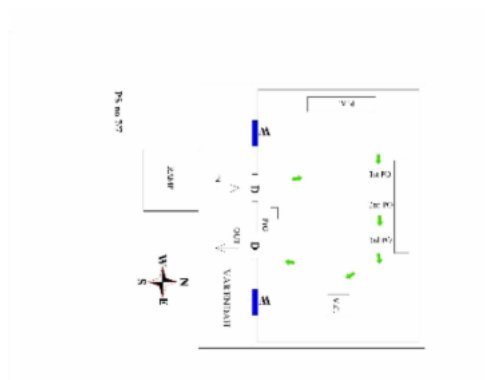

Nazri Naksha