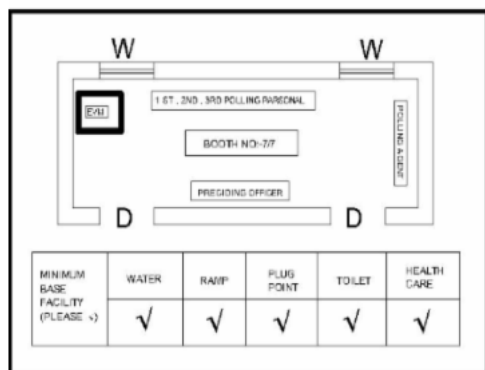

নির্বাচক নিবন্ধন আধিকারিকের স্বাক্ষর

Nazri Naksha

Google Map View

Polling Station Building Front View

Polling Station Front View

Cad View

Key MAP View

1 নাম : খোতেজা বেওয়া স্বামীর নাম: ময়ান আলী বাড়ির নং : n0145 বয়স : 63 লিঙ্গ : মহিলা	WB/01/007/018652	ফটো উপলব্ধ	2 নাম : জয়নাল আবেদিন মিয়া পিতার নাম: মকবুল হোসেন বাড়ির নং : n0207 বয়স : 57 লিঙ্গ : পুরুষ	WB/01/007/018765	ফটো উপলব্ধ	3 নাম : খয়বর আলী পিতার নাম: খয়র আলী বাড়ির নং : n0169 বয়স : 81 লিঙ্গ : পুরুষ	WB/01/007/018642	ফটো উপলব্ধ
4 নাম : ছোলেমা বিবি স্বামীর নাম: খয়বর আলী বাড়ির নং : n0169 বয়স : 60 লিঙ্গ : মহিলা	RNL2709574	ফটো উপলব্ধ	5 নাম : হজরত আলী মিয়া পিতার নাম: কপিরউদ্দিন মিয়া বাড়ির নং : n0115 বয়স : 53 লিঙ্গ : পুরুষ	RNL2709160	ফটো উপলব্ধ	6 নাম : খাইরুল মিয়া পিতার নাম: হজরত আলী বাড়ির নং : NO115 বয়স : 26 লিঙ্গ : পুরুষ	RNL2570505	ফটো উপলব্ধ
7 নাম : জিয়ারুল মিয়া পিতার নাম: হজরত মিয়া বাড়ির নং : n0115 বয়স : 24 লিঙ্গ : পুরুষ	RNL3031481	ফটো উপলব্ধ	8 নাম : মেহেরুল মিয়া পিতার নাম: হজরত মিয়া বাড়ির নং : n0115 বয়স : 20 লিঙ্গ : পুরুষ	RNL3286895	ফটো উপলব্ধ	9 নাম : রাফিকুল ইসলাম পিতার নাম: সফিকুল ইসলাম বাড়ির নং : n0102 বয়স : 29 লিঙ্গ : পুরুষ	RNL2191856	ফটো উপলব্ধ
10 নাম : সফিকুল ইসলাম পিতার নাম: ছলেমান আলী বাড়ির নং : n0102 বয়স : 53 লিঙ্গ : পুরুষ	WB/01/007/018536	ফটো উপলব্ধ	11 নাম : সুমি সরকার পিতার নাম: সিরাজুল সরকার বাড়ির নং : নং131 বয়স : 30 লিঙ্গ : মহিলা	UGR2202265	ফটো উপলব্ধ	12 নাম : অকলিমা বিবি স্বামীর নাম: মফিদুল ইসলাম বাড়ির নং : n0107 বয়স : 37 লিঙ্গ : মহিলা	KRM2676393	ফটো উপলব্ধ
13 নাম : নাসির উদ্দিন মিয়া পিতার নাম: কপিরউদ্দিন মিয়া বাড়ির নং : n0107 বয়স : 53 লিঙ্গ : পুরুষ	RNL2709335	ফটো উপলব্ধ	14 নাম : ফাতেমা খাতুন স্বামীর নাম: রফিকুল ইসলাম বাড়ির নং : নং191 বয়স : 30 লিঙ্গ : মহিলা	RNL2974558	ফটো উপলব্ধ	15 নাম : নূরনাহার বেগম স্বামীর নাম: নজরুল ইসলাম বাড়ির নং : n0107 বয়স : 53 লিঙ্গ : মহিলা	RNL3109477	ফটো উপলব্ধ
16 নাম : রাহুল ইসলাম পিতার নাম: রফিকুল ইসলাম বাড়ির নং : এন0102 বয়স : 25 লিঙ্গ : পুরুষ	RNL2607844	ফটো উপলব্ধ	17 নাম : নাসিমুল ইসলাম বুলবুল পিতার নাম: নজরুল ইসলাম বাড়ির নং : নং107 বয়স : 21 লিঙ্গ : পুরুষ	RNL3121365	ফটো উপলব্ধ	18 নাম : আসাদুল ইসলাম পিতার নাম: সফিকুল ইসলাম বাড়ির নং : n0102 বয়স : 27 লিঙ্গ : পুরুষ	RNL2457489	ফটো উপলব্ধ
19 নাম : জাহান্নুর ইসলাম পিতার নাম: সফিকুল ইসলাম বাড়ির নং : n0102 বয়স : 34 লিঙ্গ : পুরুষ	RNL1579176	ফটো উপলব্ধ	20 নাম : জামিনা বিবি স্বামীর নাম: সফিকুল ইসলাম বাড়ির নং : n0102 বয়স : 50 লিঙ্গ : মহিলা	WB/01/007/018484	ফটো উপলব্ধ	21 নাম : রেজিনা খাতুন স্বামীর নাম: জাহান্নুর ইসলাম বাড়ির নং : এন0102 বয়স : 24 লিঙ্গ : মহিলা	RNL3214590	ফটো উপলব্ধ
22 নাম : রফিকুল ইসলাম পিতার নাম: ছলেমান মিয়া বাড়ির নং : n0191 বয়স : 49 লিঙ্গ : পুরুষ	WB/01/007/018135	ফটো উপলব্ধ	23 নাম : রহিমা বিবি স্বামীর নাম: নাসির উদ্দিন মিয়া বাড়ির নং : n0107 বয়স : 50 লিঙ্গ : মহিলা	RNL3257037	ফটো উপলব্ধ	24 নাম : মফিদুল ইসলাম পিতার নাম: কপির মিয়া বাড়ির নং : n0107 বয়স : 48 লিঙ্গ : পুরুষ	KRM1808427	ফটো উপলব্ধ
25 নাম : আব্দুল বেজু মিয়া পিতার নাম: নাসির উদ্দিন মিয়া বাড়ির নং : n0107 বয়স : 23 লিঙ্গ : পুরুষ	RNL3237617	ফটো উপলব্ধ	26 নাম : জেসমিন নাহার খাতুন স্বামীর নাম: হাফিজুর রহমান বাড়ির নং : n0195 বয়স : 44 লিঙ্গ : মহিলা	KRM2421360	ফটো উপলব্ধ	27 নাম : পাপিয়া মোদক ঘোষ স্বামীর নাম: কৃষ্ণ ঘোষ বাড়ির নং : না বয়স : 24 লিঙ্গ : মহিলা	RNL3121449	ফটো উপলব্ধ
28 নাম : মান্নি ঘোষ পিতার নাম: শচীন ঘোষ বাড়ির নং : n0109 বয়স : 30 লিঙ্গ : মহিলা	RNL2066280	ফটো উপলব্ধ	29 নাম : সুরভি ঘোষ স্বামীর নাম: নিরঞ্জন ঘোষ বাড়ির নং : n0205 বয়স : 34 লিঙ্গ : মহিলা	RNL2066298	ফটো উপলব্ধ	30 নাম : প্রশান্ত ঘোষ পিতার নাম: সুশ্রী ঘোষ বাড়ির নং : নং108 বয়স : 22 লিঙ্গ : পুরুষ	RNL3058658	ফটো উপলব্ধ