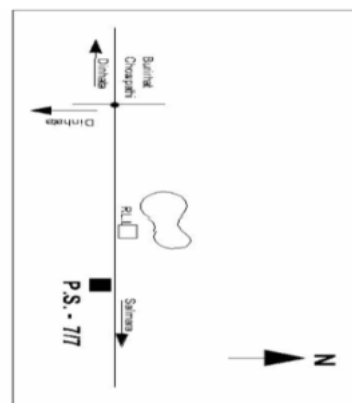

নির্বাচক নিবন্ধন আধিকারিকের স্বাক্ষর

Nazri Naksha

Google Map View

Polling Station Building Front View

Polling Station Front View

Cad View

Key MAP View

1 নাম : খোতেজা বেওয়া স্বামীর নাম: ময়ান আলী বাড়ির নং : n0145 বয়স : 63 লিঙ্গ : মহিলা	WB/01/007/018652	ফটো উপলব্ধ	2 নাম : জয়নাল আবেদিন মিয়া পিতার নাম: মকবুল হোসেন বাড়ির নং : n0207 বয়স : 57 লিঙ্গ : পুরুষ	WB/01/007/018765	ফটো উপলব্ধ	3 নাম : খয়বর আলী পিতার নাম: খয়র আলী বাড়ির নং : n0169 বয়স : 81 লিঙ্গ : পুরুষ	WB/01/007/018642	ফটো উপলব্ধ
4 নাম : ছোলেমা বিবি স্বামীর নাম: খয়বর আলী বাড়ির নং : n0169 বয়স : 60 লিঙ্গ : মহিলা	RNL2709574	ফটো উপলব্ধ	5 নাম : হজরত আলী মিয়া পিতার নাম: কপিরউদ্দিন মিয়া বাড়ির নং : n0115 বয়স : 53 লিঙ্গ : পুরুষ	RNL2709160	ফটো উপলব্ধ	6 নাম : খাইরুল মিয়া পিতার নাম: হজরত আলী বাড়ির নং : NO115 বয়স : 26 লিঙ্গ : পুরুষ	RNL2570505	ফটো উপলব্ধ
7 নাম : জিয়ারুল মিয়া পিতার নাম: হজরত মিয়া বাড়ির নং : n0115 বয়স : 24 লিঙ্গ : পুরুষ	RNL3031481	ফটো উপলব্ধ	8 নাম : মেহেরুল মিয়া পিতার নাম: হজরত মিয়া বাড়ির নং : n0115 বয়স : 20 লিঙ্গ : পুরুষ	RNL3286895	ফটো উপলব্ধ	9 নাম : রাফিকুল ইসলাম পিতার নাম: সফিকুল ইসলাম বাড়ির নং : n0102 বয়স : 29 লিঙ্গ : পুরুষ	RNL2191856	ফটো উপলব্ধ
10 নাম : সফিকুল ইসলাম পিতার নাম: ছলেমান আলী বাড়ির নং : n0102 বয়স : 53 লিঙ্গ : পুরুষ	WB/01/007/018536	ফটো উপলব্ধ	11 নাম : সুমি সরকার পিতার নাম: সিরাজুল সরকার বাড়ির নং : নং131 বয়স : 30 লিঙ্গ : মহিলা	UGR2202265	ফটো উপলব্ধ	12 নাম : অকলিমা বিবি স্বামীর নাম: মফিদুল ইসলাম বাড়ির নং : n0107 বয়স : 37 লিঙ্গ : মহিলা	KRM2676393	ফটো উপলব্ধ
13 নাম : নাসির উদ্দিন মিয়া পিতার নাম: কপিরউদ্দিন মিয়া বাড়ির নং : n0107 বয়স : 53 লিঙ্গ : পুরুষ	RNL2709335	ফটো উপলব্ধ	14 নাম : ফাতেমা খাতুন স্বামীর নাম: রফিকুল ইসলাম বাড়ির নং : নং191 বয়স : 30 লিঙ্গ : মহিলা	RNL2974558	ফটো উপলব্ধ	15 নাম : নূরনাহার বেগম স্বামীর নাম: নজরুল ইসলাম বাড়ির নং : n0107 বয়স : 53 লিঙ্গ : মহিলা	RNL3109477	ফটো উপলব্ধ
16 নাম : রাহুল ইসলাম পিতার নাম: রফিকুল ইসলাম বাড়ির নং : এন0102 বয়স : 25 লিঙ্গ : পুরুষ	RNL2607844	ফটো উপলব্ধ	17 নাম : নাসিমুল ইসলাম বুলবুল পিতার নাম: নজরুল ইসলাম বাড়ির নং : নং107 বয়স : 21 লিঙ্গ : পুরুষ	RNL3121365	ফটো উপলব্ধ	18 নাম : আসাদুল ইসলাম পিতার নাম: সফিকুল ইসলাম বাড়ির নং : n0102 বয়স : 27 লিঙ্গ : পুরুষ	RNL2457489	ফটো উপলব্ধ
19 নাম : জাহান্নুর ইসলাম পিতার নাম: সফিকুল ইসলাম বাড়ির নং : n0102 বয়স : 34 লিঙ্গ : পুরুষ	RNL1579176	ফটো উপলব্ধ	20 নাম : জামিনা বিবি স্বামীর নাম: সফিকুল ইসলাম বাড়ির নং : n0102 বয়স : 50 লিঙ্গ : মহিলা	WB/01/007/018484	ফটো উপলব্ধ	21 নাম : রেজিনা খাতুন স্বামীর নাম: জাহান্নুর ইসলাম বাড়ির নং : এন0102 বয়স : 24 লিঙ্গ : মহিলা	RNL3214590	ফটো উপলব্ধ
22 নাম : রফিকুল ইসলাম পিতার নাম: ছলেমান মিয়া বাড়ির নং : n0191 বয়স : 49 লিঙ্গ : পুরুষ	WB/01/007/018135	ফটো উপলব্ধ	23 নাম : রহিমা বিবি স্বামীর নাম: নাসির উদ্দিন মিয়া বাড়ির নং : n0107 বয়স : 50 লিঙ্গ : মহিলা	RNL3257037	ফটো উপলব্ধ	24 নাম : মফিদুল ইসলাম পিতার নাম: কপির মিয়া বাড়ির নং : n0107 বয়স : 48 লিঙ্গ : পুরুষ	KRM1808427	ফটো উপলব্ধ
25 নাম : আব্দুল বেজু মিয়া পিতার নাম: নাসির উদ্দিন মিয়া বাড়ির নং : n0107 বয়স : 23 লিঙ্গ : পুরুষ	RNL3237617	ফটো উপলব্ধ	26 নাম : জেসমিন নাহার খাতুন স্বামীর নাম: হাফিজুর রহমান বাড়ির নং : n0195 বয়স : 44 লিঙ্গ : মহিলা	KRM2421360	ফটো উপলব্ধ	27 নাম : পাপিয়া মোদক ঘোষ স্বামীর নাম: কৃষ্ণ ঘোষ বাড়ির নং : না বয়স : 24 লিঙ্গ : মহিলা	RNL3121449	ফটো উপলব্ধ
28 নাম : মান্নি ঘোষ পিতার নাম: শচীন ঘোষ বাড়ির নং : n0109 বয়স : 30 লিঙ্গ : মহিলা	RNL2066280	ফটো উপলব্ধ	29 নাম : সুরভি ঘোষ স্বামীর নাম: নিরঞ্জন ঘোষ বাড়ির নং : n0205 বয়স : 34 লিঙ্গ : মহিলা	RNL2066298	ফটো উপলব্ধ	30 নাম : প্রশান্ত ঘোষ পিতার নাম: সুশ্রী ঘোষ বাড়ির নং : নং108 বয়স : 22 লিঙ্গ : পুরুষ	RNL3058658	ফটো উপলব্ধ