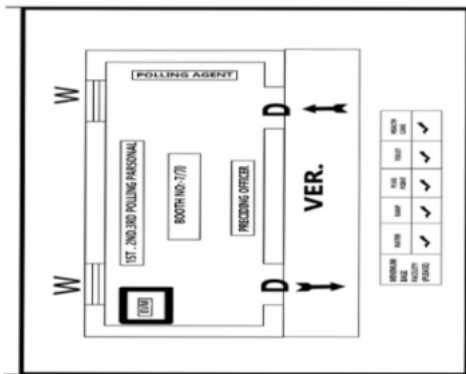

নির্বাচক নিবন্ধন আধিকারিকের স্বাক্ষর

Nazri Naksha

Google Map View

Polling Station Building Front View

Polling Station Front View

Cad View

Key MAP View

1 নাম : দ্বীপেন্দ্র নাথ অধিকারী পিতার নাম: গজেন্দ্র নাথ অধিকারী বাড়ির নং : n00 বয়স : 55 লিঙ্গ : পুরুষ	RNL2751717 ফটো উপলব্ধ	2 নাম : মিঠুন বর্মণ পিতার নাম: (প্রফুল্লা)মহেন্দ্র বর্মণ বাড়ির নং : 00 বয়স : 37 লিঙ্গ : পুরুষ	NFH1108018 ফটো উপলব্ধ	3 নাম : দিবাকর অধিকারী পিতার নাম: দীপক অধিকারী বাড়ির নং : নং 123 বয়স : 25 লিঙ্গ : পুরুষ	RNL3003928 ফটো উপলব্ধ
4 নাম : কমলিকা বর্মণ অধিকারী স্বামীর নাম: পঙ্কজ অধিকারী বাড়ির নং : n002 বয়স : 28 লিঙ্গ : মহিলা	RNL2651925 ফটো উপলব্ধ	5 নাম : দেবাশিষ অধিকারী পিতার নাম: অতুল অধিকারী বাড়ির নং : নং02 বয়স : 23 লিঙ্গ : পুরুষ	RNL3087640 ফটো উপলব্ধ	6 নাম : রুপক অধিকারী পিতার নাম: সঞ্জয় অধিকারী বাড়ির নং : নং159 বয়স : 24 লিঙ্গ : পুরুষ	RNL2992048 ফটো উপলব্ধ
7 নাম : গিরীন্দ্র নাথ অধিকারী পিতার নাম: দেবেন্দ্র অধিকারী বাড়ির নং : n0117 বয়স : 64 লিঙ্গ : পুরুষ	RNL2943223 ফটো উপলব্ধ	8 নাম : চিনুবালা অধিকারী স্বামীর নাম: সদানন্দ অধিকারী বাড়ির নং : n0001 বয়স : 68 লিঙ্গ : মহিলা	WB/01/007/150178 ফটো উপলব্ধ	9 নাম : কৌশিক অধিকারী পিতার নাম: কৈলাশ অধিকারী বাড়ির নং : না বয়স : 21 লিঙ্গ : পুরুষ	RNL3164175 ফটো উপলব্ধ
10 নাম : পরেশ চন্দ্র অধিকারী পিতার নাম: নিশিকান্ত অধিকারী বাড়ির নং : n0002 বয়স : 49 লিঙ্গ : পুরুষ	WB/01/007/150780 ফটো উপলব্ধ	11 নাম : রসিক অধিকারী পিতার নাম: রবীন্দ্র নাথ অধিকারী বাড়ির নং : নং 0159 বয়স : 24 লিঙ্গ : পুরুষ	RNL3003837 ফটো উপলব্ধ	12 নাম : পল্লবী অধিকারী স্বামীর নাম: পাল্লব অধিকারী বাড়ির নং : না বয়স : 24 লিঙ্গ : মহিলা	RNL3164241 ফটো উপলব্ধ
13 নাম : অঞ্জলী অধিকারী রায় স্বামীর নাম: হৃদয় অধিকারী বাড়ির নং : নং119 বয়স : 24 লিঙ্গ : মহিলা	RNL2956266 ফটো উপলব্ধ	14 নাম : সঞ্জয় অধিকারী পিতার নাম: নরেন্দ্র অধিকারী বাড়ির নং : n0159 বয়স : 50 লিঙ্গ : পুরুষ	WB/01/007/150851 ফটো উপলব্ধ	15 নাম : প্রদীপ অধিকারী পিতার নাম: নরেন্দ্র অধিকারী বাড়ির নং : n0159 বয়স : 57 লিঙ্গ : পুরুষ	WB/01/007/150853 ফটো উপলব্ধ
16 নাম : যুধিষ্ঠির অধিকারী পিতার নাম: নরেন্দ্র অধিকারী বাড়ির নং : n0159 বয়স : 63 লিঙ্গ : পুরুষ	WB/01/007/150857 ফটো উপলব্ধ	17 নাম : হীরক অধিকারী পিতার নাম: দিলীপ অধিকারী বাড়ির নং : n0122 বয়স : 31 লিঙ্গ : পুরুষ	RNL2088961 ফটো উপলব্ধ	18 নাম : তারিণী অধিকারী পিতার নাম: দেবেন্দ্র অধিকারী বাড়ির নং : n0117 বয়স : 56 লিঙ্গ : পুরুষ	WB/01/007/150755 ফটো উপলব্ধ
19 নাম : অতুল অধিকারী পিতার নাম: নিশিকান্ত অধিকারী বাড়ির নং : n0002 বয়স : 58 লিঙ্গ : পুরুষ	WB/01/007/150871 ফটো উপলব্ধ	20 নাম : তপন অধিকারী পিতার নাম: সদানন্দ অধিকারী বাড়ির নং : n0001 বয়স : 49 লিঙ্গ : পুরুষ	KRM2247849 ফটো উপলব্ধ	21 নাম : কৈলাশ অধিকারী পিতার নাম: নান্দু অধিকারী বাড়ির নং : n0173 বয়স : 61 লিঙ্গ : পুরুষ	WB/01/007/165593 ফটো উপলব্ধ
22 নাম : নমিতা অধিকারী স্বামীর নাম: দিলীপ অধিকারী বাড়ির নং : n0122 বয়স : 52 লিঙ্গ : মহিলা	WB/01/007/150790 ফটো উপলব্ধ	23 নাম : আলোমনি অধিকারী (বর্মণ) স্বামীর নাম: দ্বীজেন্দ্র চন্দ্র অধিকারী বাড়ির নং : n0120 বয়স : 34 লিঙ্গ : মহিলা	RNL1811298 ফটো উপলব্ধ	24 নাম : দিপঙ্কর অধিকারী পিতার নাম: প্রদীপ অধিকারী বাড়ির নং : N0159 বয়স : 26 লিঙ্গ : পুরুষ	RNL2555035 ফটো উপলব্ধ
25 নাম : ক্ষিতীন্দ্রনাথ অধিকারী পিতার নাম: খর্গনারায়ন অধিকারী বাড়ির নং : n0123 বয়স : 82 লিঙ্গ : পুরুষ	WB/01/007/150447 ফটো উপলব্ধ	26 নাম : পূর্ণিমা বর্মণ (অধিকারী) স্বামীর নাম: রঞ্জিত অধিকারী বাড়ির নং : n0159 বয়স : 40 লিঙ্গ : মহিলা	KRM2441459 ফটো উপলব্ধ	27 নাম : স্বপন অধিকারী পিতার নাম: ক্ষিতীন্দ্রনাথ অধিকারী বাড়ির নং : n0123 বয়স : 50 লিঙ্গ : পুরুষ	WB/01/007/150400 ফটো উপলব্ধ
28 নাম : বাদল অধিকারী পিতার নাম: গনেশ অধিকারী বাড়ির নং : n0028 বয়স : 35 লিঙ্গ : পুরুষ	RNL1811124 ফটো উপলব্ধ	29 নাম : টুম্পা অধিকারী(বর্মণ) স্বামীর নাম: তপন অধিকারী বাড়ির নং : n0001 বয়স : 37 লিঙ্গ : মহিলা	KRM2689628 ফটো উপলব্ধ	30 নাম : শুভঙ্কর অধিকারী পিতার নাম: সুধাংশু অধিকারী বাড়ির নং : হু বয়স : 22 লিঙ্গ : পুরুষ	RNL3164118 ফটো উপলব্ধ