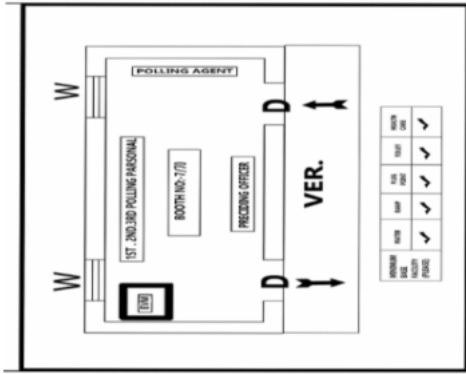

Nazri Naksha