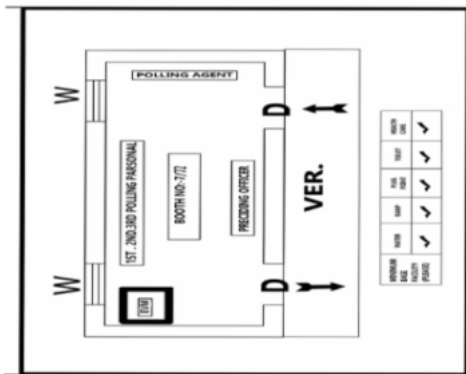

নির্বাচক নিবন্ধন আধিকারিকের স্বাক্ষর

Nazri Naksha

Google Map View

Polling Station Building Front View

Polling Station Front View

Cad View

Key MAP View

1 নাম : মিঠুন অধিকারী পিতার নাম: জগবন্ধু অধিকারী বাড়ির নং : n0067 বয়স : 37 লিঙ্গ : পুরুষ	RNL0316158	ফটো উপলব্ধ	2 নাম : দিপালী অধিকারী স্বামীর নাম: অভয় অধিকারী বাড়ির নং : n0066 বয়স : 40 লিঙ্গ : মহিলা	RNL1597194	ফটো উপলব্ধ	3 নাম : মৃত্যুঞ্জয় অধিকারী পিতার নাম: অনাথ বন্ধু অধিকারী বাড়ির নং : n0066 বয়স : 50 লিঙ্গ : পুরুষ	RNL3189701	ফটো উপলব্ধ
4 নাম : কল্পিতা অধিকারী পিতার নাম: মৃত সন্তোষ কুমার অধিকারী বাড়ির নং : n0070 বয়স : 27 লিঙ্গ : মহিলা	RNL2477982	ফটো উপলব্ধ	5 নাম : মিনু (অধিকারী) বর্মন স্বামীর নাম: অজয় অধিকারী বাড়ির নং : n0066 বয়স : 46 লিঙ্গ : মহিলা	WB/01/008/468695	ফটো উপলব্ধ	6 নাম : সারথী অধিকারী স্বামীর নাম: বাবুল অধিকারী বাড়ির নং : n0066 বয়স : 40 লিঙ্গ : মহিলা	RNL1702331	ফটো উপলব্ধ
7 নাম : মমতা অধিকারী স্বামীর নাম: সঞ্জয় অধিকারী বাড়ির নং : n0066 বয়স : 37 লিঙ্গ : মহিলা	RNL2089654	ফটো উপলব্ধ	8 নাম : মনোজিৎ অধিকারী পিতার নাম: দ্বিজেন অধিকারী বাড়ির নং : নং004 বয়স : 26 লিঙ্গ : পুরুষ	RNL2867430	ফটো উপলব্ধ	9 নাম : মালতীলতা অধিকারী স্বামীর নাম: সন্তোষ কুমার অধিকারী বাড়ির নং : n0070 বয়স : 60 লিঙ্গ : মহিলা	KRM1859248	ফটো উপলব্ধ
10 নাম : অজয় অধিকারী পিতার নাম: অনাথ বন্ধু অধিকারী বাড়ির নং : n0066 বয়স : 55 লিঙ্গ : পুরুষ	RNL3035755	ফটো উপলব্ধ	11 নাম : লিপি অধিকারী পিতার নাম: জগবন্ধু অধিকারী বাড়ির নং : n0067 বয়স : 36 লিঙ্গ : মহিলা	RNL1380872	ফটো উপলব্ধ	12 নাম : বিভা অধিকারী স্বামীর নাম: মৃত্যুঞ্জয় অধিকারী বাড়ির নং : না বয়স : 33 লিঙ্গ : মহিলা	RNL1692573	ফটো উপলব্ধ
13 নাম : রঞ্জন অধিকারী পিতার নাম: রমেশ অধিকারী বাড়ির নং : n0071 বয়স : 41 লিঙ্গ : পুরুষ	KRM2690204	ফটো উপলব্ধ	14 নাম : সরস্বতী অধিকারী স্বামীর নাম: সূজয় অধিকারী বাড়ির নং : N0068 বয়স : 28 লিঙ্গ : মহিলা	RNL2534386	ফটো উপলব্ধ	15 নাম : রমেশচন্দ্র অধিকারী পিতার নাম: চন্দ্রমোহন অধিকারী বাড়ির নং : n0071 বয়স : 75 লিঙ্গ : পুরুষ	WB/01/007/156065	ফটো উপলব্ধ
16 নাম : অঞ্জলী অধিকারী স্বামীর নাম: সুধাংশু অধিকারী বাড়ির নং : n0008 বয়স : 54 লিঙ্গ : মহিলা	WB/01/007/156329	ফটো উপলব্ধ	17 নাম : কাঞ্চন অধিকারী স্বামীর নাম: সুবল অধিকারী বাড়ির নং : n0007 বয়স : 52 লিঙ্গ : মহিলা	WB/01/007/156328	ফটো উপলব্ধ	18 নাম : বিমল অধিকারী পিতার নাম: বন্ধু অধিকারী বাড়ির নং : n0006 বয়স : 59 লিঙ্গ : পুরুষ	WB/01/007/156564	ফটো উপলব্ধ
19 নাম : তপন অধিকারী পিতার নাম: রমেন অধিকারী বাড়ির নং : n0006 বয়স : 30 লিঙ্গ : পুরুষ	RNL2089480	ফটো উপলব্ধ	20 নাম : প্রনব অধিকারী পিতার নাম: জগবন্ধু অধিকারী বাড়ির নং : n0067 বয়স : 33 লিঙ্গ : পুরুষ	RNL1959402	ফটো উপলব্ধ	21 নাম : পূর্ণিমা রায় স্বামীর নাম: প্রদীপ কুমার রায় বাড়ির নং : n0069 বয়স : 39 লিঙ্গ : মহিলা	KRM2427250	ফটো উপলব্ধ
22 নাম : সুবল অধিকারী পিতার নাম: শংকর অধিকারী বাড়ির নং : n0007 বয়স : 56 লিঙ্গ : পুরুষ	WB/01/007/156327	ফটো উপলব্ধ	23 নাম : নমিতা অধিকারী স্বামীর নাম: সুভাষ অধিকারী বাড়ির নং : n0002 বয়স : 52 লিঙ্গ : মহিলা	WB/01/007/156342	ফটো উপলব্ধ	24 নাম : সুভাষ অধিকারী পিতার নাম: বন্ধু অধিকারী বাড়ির নং : n0002 বয়স : 58 লিঙ্গ : পুরুষ	WB/01/007/156574	ফটো উপলব্ধ
25 নাম : রনজিত অধিকারী পিতার নাম: রমেশ অধিকারী বাড়ির নং : n0071 বয়স : 50 লিঙ্গ : পুরুষ	WB/01/007/156031	ফটো উপলব্ধ	26 নাম : ফুলকুমারী অধিকারী স্বামীর নাম: অজিত অধিকারী বাড়ির নং : n0069 বয়স : 52 লিঙ্গ : মহিলা	KRM2600005	ফটো উপলব্ধ	27 নাম : অজিত অধিকারী পিতার নাম: অনন্ত অধিকারী বাড়ির নং : n0069 বয়স : 63 লিঙ্গ : পুরুষ	KRM2036952	ফটো উপলব্ধ
28 নাম : সূজয় অধিকারী পিতার নাম: প্রভাতচন্দ্র অধিকারী বাড়ির নং : n0068 বয়স : 46 লিঙ্গ : পুরুষ	KRM1858919	ফটো উপলব্ধ	29 নাম : মায়া অধিকারী স্বামীর নাম: প্রভাত অধিকারী বাড়ির নং : n0068 বয়স : 73 লিঙ্গ : মহিলা	WB/01/007/156499	ফটো উপলব্ধ	30 নাম : সঞ্জিত অধিকারী পিতার নাম: সুবল অধিকারী বাড়ির নং : n0007 বয়স : 30 লিঙ্গ : পুরুষ	RNL1959360	ফটো উপলব্ধ