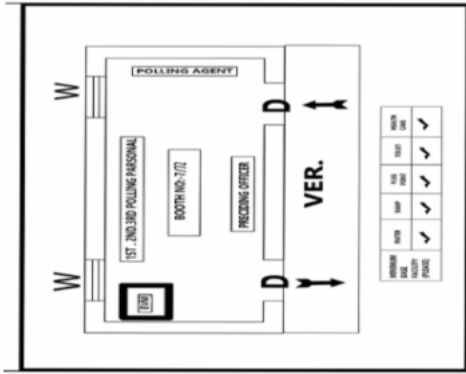

Nazri Naksha