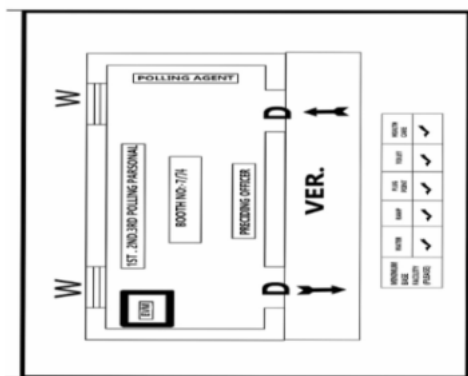

নির্বাচক নিবন্ধন আধিকারিকের স্বাক্ষর

Nazri Naksha

Google Map View

Polling Station Building Front View

Polling Station Front View

Cad View

Key MAP View

বিধানসভা নির্বাচনক্ষেত্রের নং, নাম : 7-দিনহাটা  
ভাগ নং, নাম : 1-লাঙ্গুলিয়া ১ম খন্ড (দক্ষিণ)