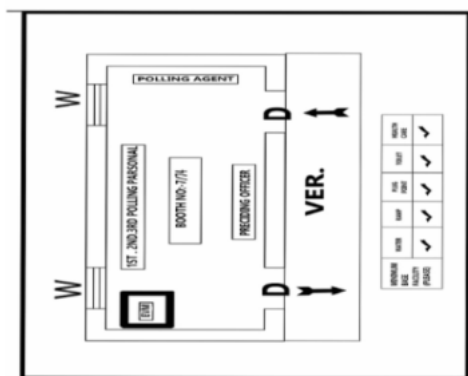

নির্বাচক নিবন্ধন আধিকারিকের স্বাক্ষর

Nazri Naksha

Google Map View

Polling Station Building Front View

Polling Station Front View

Cad View

Key MAP View

বিধানসভা নির্বাচনক্ষেত্রের নং, নাম : 7-দিনহাটা  
ভাগ নং, নাম : 1-লাঙ্গুলিয়া ১ম খন্ড (দক্ষিণ)