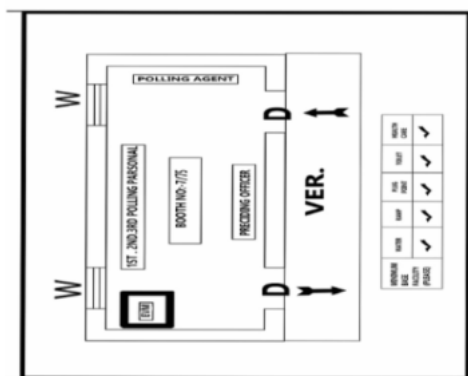

নির্বাচক নিবন্ধন আধিকারিকের স্বাক্ষর

Nazri Naksha

Google Map View

Polling Station Building Front View

Polling Station Front View

Cad View

Key MAP View

1 নাম : অঞ্জলী (কোণ্ডার) রায় স্বামীর নাম: বিশ্বজিৎ রায় বাড়ির নং : n0243 বয়স : 39 লিঙ্গ : মহিলা	RNL1589217 ফটো উপলব্ধ	2 নাম : রীতা (বর্মন) রায় স্বামীর নাম: প্রসেনজিৎ রায় বাড়ির নং : n0245 বয়স : 40 লিঙ্গ : মহিলা	KRM2250827 ফটো উপলব্ধ	3 নাম : দিলীপ অধিকারী পিতার নাম: নগেন্দ্রনাথ অধিকারী বাড়ির নং : n0071 বয়স : 50 লিঙ্গ : পুরুষ	KRM1612068 ফটো উপলব্ধ
4 নাম : রনজীৎ অধিকারী পিতার নাম: খগেন্দ্র অধিকারী বাড়ির নং : n0084 বয়স : 48 লিঙ্গ : পুরুষ	KRM1852854 ফটো উপলব্ধ	5 নাম : সূচিত্রা রানী অধিকারী (পোদ্দার) স্বামীর নাম: রঞ্জিৎ অধিকারী বাড়ির নং : n0084 বয়স : 41 লিঙ্গ : মহিলা	KRM2598795 ফটো উপলব্ধ	6 নাম : জ্যোৎস্না বর্মন অধিকারী স্বামীর নাম: রতন বর্মন বাড়ির নং : n0266 বয়স : 32 লিঙ্গ : মহিলা	RNL2292001 ফটো উপলব্ধ
7 নাম : সন্ধ্যা অধিকারী স্বামীর নাম: সুধীর অধিকারী বাড়ির নং : n0059 বয়স : 67 লিঙ্গ : মহিলা	WB/01/007/144046 ফটো উপলব্ধ	8 নাম : নিয়তী অধিকারী স্বামীর নাম: দিলীপ অধিকারী বাড়ির নং : n0071 বয়স : 49 লিঙ্গ : মহিলা	KRM2034577 ফটো উপলব্ধ	9 নাম : অমিত রায় পিতার নাম: অজিত কুমার রায় বাড়ির নং : n0139 বয়স : 28 লিঙ্গ : পুরুষ	RNL2478824 ফটো উপলব্ধ
10 নাম : রিংকু রায় পিতার নাম: হিমাংশু কুমার রায় বাড়ির নং : n0142 বয়স : 28 লিঙ্গ : মহিলা	RNL2478840 ফটো উপলব্ধ	11 নাম : মৃগাল কান্তি রায় পিতার নাম: শ্যামাচরন রায় বাড়ির নং : n0142 বয়স : 50 লিঙ্গ : পুরুষ	RNL2768489 ফটো উপলব্ধ	12 নাম : হিমাংশু কুমার রায় পিতার নাম: শ্যামাচরন রায় বাড়ির নং : n0142 বয়স : 59 লিঙ্গ : পুরুষ	RNL2768471 ফটো উপলব্ধ
13 নাম : রাজু রায় পিতার নাম: অজিত কুমার রায় বাড়ির নং : n0139 বয়স : 35 লিঙ্গ : পুরুষ	RNL1466317 ফটো উপলব্ধ	14 নাম : আশালতা রায় স্বামীর নাম: দিলীপ কুমার রায় বাড়ির নং : n0142 বয়স : 53 লিঙ্গ : মহিলা	KRM1852979 ফটো উপলব্ধ	15 নাম : মমতা রায় স্বামীর নাম: অজিত কুমার রায় বাড়ির নং : n0139 বয়স : 59 লিঙ্গ : মহিলা	RNL2903334 ফটো উপলব্ধ
16 নাম : সৌমেন রায় পিতার নাম: শ্যামাচরন রায় বাড়ির নং : n0142 বয়স : 45 লিঙ্গ : পুরুষ	KRM2034296 ফটো উপলব্ধ	17 নাম : তিথি কর্মকার পিতার নাম: কিংকর কর্মকার বাড়ির নং : nং070 বয়স : 23 লিঙ্গ : মহিলা	RNL2986693 ফটো উপলব্ধ	18 নাম : উজ্জল কর্মকার পিতার নাম: নিতাই কর্মকার বাড়ির নং : n0013 বয়স : 37 লিঙ্গ : পুরুষ	KRM2598712 ফটো উপলব্ধ
19 নাম : সুব্রত বর্মন পিতার নাম: সুধীর বর্মন বাড়ির নং : n0089 বয়স : 34 লিঙ্গ : পুরুষ	RNL1702984 ফটো উপলব্ধ	20 নাম : সমির কর্মকার পিতার নাম: সুনিল কর্মকার বাড়ির নং : n0014 বয়স : 34 লিঙ্গ : পুরুষ	RNL1466333 ফটো উপলব্ধ	21 নাম : অনামিকা বর্মন স্বামীর নাম: সুব্রত বর্মন বাড়ির নং : nং 89 বয়স : 25 লিঙ্গ : মহিলা	RNL3089588 ফটো উপলব্ধ
22 নাম : নিতাই কর্মকার পিতার নাম: নলিনী কর্মকার বাড়ির নং : n0089 বয়স : 68 লিঙ্গ : পুরুষ	WB/01/007/144344 ফটো উপলব্ধ	23 নাম : বুনু কর্মকার স্বামীর নাম: শঙ্কর কর্মকার বাড়ির নং : n0070 বয়স : 56 লিঙ্গ : মহিলা	WB/01/007/144533 ফটো উপলব্ধ	24 নাম : বীনা কর্মকার স্বামীর নাম: নিতাই কর্মকার বাড়ির নং : n0013 বয়স : 55 লিঙ্গ : মহিলা	WB/01/007/144013 ফটো উপলব্ধ
25 নাম : ঝুমকি কর্মকার স্বামীর নাম: কিংকর কর্মকার বাড়ির নং : n0070 বয়স : 46 লিঙ্গ : মহিলা	KRM1853696 ফটো উপলব্ধ	26 নাম : কিংকর কর্মকার পিতার নাম: নরেশ কর্মকার বাড়ির নং : n0070 বয়স : 53 লিঙ্গ : পুরুষ	WB/01/007/144022 ফটো উপলব্ধ	27 নাম : সুধীর চন্দ্র বর্মন পিতার নাম: পাচুরাম বর্মন বাড়ির নং : n0089 বয়স : 58 লিঙ্গ : পুরুষ	RNL3332368 ফটো উপলব্ধ
28 নাম : শঙ্কর কর্মকার পিতার নাম: নরেশ কর্মকার বাড়ির নং : n0070 বয়স : 63 লিঙ্গ : পুরুষ	RNL2768505 ফটো উপলব্ধ	29 নাম : মানিক কর্মকার পিতার নাম: শঙ্কর কর্মকার বাড়ির নং : nং070 বয়স : 24 লিঙ্গ : পুরুষ	RNL2986651 ফটো উপলব্ধ	30 নাম : সুনিল কর্মকার পিতার নাম: রামলাল কর্মকার বাড়ির নং : n0014 বয়স : 63 লিঙ্গ : পুরুষ	WB/01/007/144561 ফটো উপলব্ধ