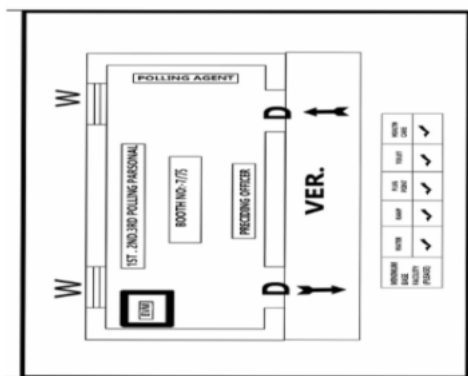

Nazri Naksha