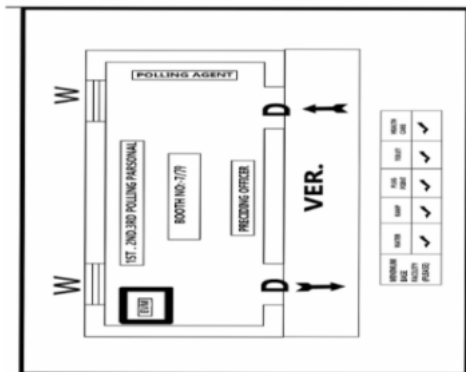

নির্বাচক নিবন্ধন আধিকারিকের স্বাক্ষর

Nazri Naksha

Google Map View

Polling Station Building Front View

Polling Station Front View

Cad View

Key MAP View

1 নাম : মঞ্জু বিবি স্বামীর নাম: নুরহোসেন মিঞা বাড়ির নং : n0058 বয়স : 47 লিঙ্গ : মহিলা	RNL2773786 ফটো উপলব্ধ	2 নাম : নূর মহম্মদ মিঞা পিতার নাম: ওমর আলী বাড়ির নং : n0058 বয়স : 36 লিঙ্গ : পুরুষ	RNL1704295 ফটো উপলব্ধ	3 নাম : নূর ইসলাম মিঞা পিতার নাম: ওমর মিঞা বাড়ির নং : n0058 বয়স : 37 লিঙ্গ : পুরুষ	KRM2443471 ফটো উপলব্ধ
4 নাম : আসিদা বিবি স্বামীর নাম: নূর মহম্মদ মিঞা বাড়ির নং : n0058 বয়স : 30 লিঙ্গ : মহিলা	RNL2211654 ফটো উপলব্ধ	5 নাম : ফারুক আলী পিতার নাম: সুলেমান বাড়ির নং : n0149 বয়স : 38 লিঙ্গ : পুরুষ	RNL1814342 ফটো উপলব্ধ	6 নাম : ওছমান আলী পিতার নাম: ইসমাইল মিঞা বাড়ির নং : n0071 বয়স : 50 লিঙ্গ : পুরুষ	WB/01/007/165220 ফটো উপলব্ধ
7 নাম : জহোরা বিবি স্বামীর নাম: মঃ ওসমান আলী বাড়ির নং : n0071 বয়স : 46 লিঙ্গ : মহিলা	KRM1858273 ফটো উপলব্ধ	8 নাম : জহুরুল মিঞা পিতার নাম: ওছমান আলী বাড়ির নং : n0071 বয়স : 27 লিঙ্গ : পুরুষ	RNL2479947 ফটো উপলব্ধ	9 নাম : মনিরুল হক পিতার নাম: ওসমান আলী বাড়ির নং : না বয়স : 24 লিঙ্গ : পুরুষ	RNL2907061 ফটো উপলব্ধ
10 নাম : প্রদীপ কুমার ইন্দ্র পিতার নাম: মৃত অমল্য চন্দ্র ইন্দ্র বাড়ির নং : খারিজা শাকদল বয়স : 65 লিঙ্গ : পুরুষ	RNL2774156 ফটো উপলব্ধ	11 নাম : নূর হোসেন মিঞা পিতার নাম: জামাল মিঞা বাড়ির নং : n0003 বয়স : 42 লিঙ্গ : পুরুষ	RNL2291060 ফটো উপলব্ধ	12 নাম : সায়েন ইন্দ্র পিতার নাম: সজল কুমার ইন্দ্র বাড়ির নং : নং 03 বয়স : 21 লিঙ্গ : পুরুষ	RNL3169323 ফটো উপলব্ধ
13 নাম : মৌমিতা বর্মন পিতার নাম: দীনেশ চন্দ্র বর্মন বাড়ির নং : নং 03 বয়স : 22 লিঙ্গ : মহিলা	RNL3088358 ফটো উপলব্ধ	14 নাম : স্বর্ণালী ইন্দ্র পিতার নাম: প্রদীপ কুমার ইন্দ্র বাড়ির নং : খারিজা শাকদল বয়স : 26 লিঙ্গ : মহিলা	RNL2566982 ফটো উপলব্ধ	15 নাম : চন্দনা ইন্দ্র স্বামীর নাম: পার্থসারথী ইন্দ্র বাড়ির নং : n0003 বয়স : 63 লিঙ্গ : মহিলা	WB/01/007/165233 ফটো উপলব্ধ
16 নাম : রোকেয়া বিবি স্বামীর নাম: নূর হোসেন মিঞা বাড়ির নং : n0003 বয়স : 36 লিঙ্গ : মহিলা	RNL1599125 ফটো উপলব্ধ	17 নাম : সজলকুমার ইন্দ্র পিতার নাম: অমল্য ইন্দ্র বাড়ির নং : n0003 বয়স : 63 লিঙ্গ : পুরুষ	WB/01/007/165020 ফটো উপলব্ধ	18 নাম : কণিকা ইন্দ্র দেব স্বামীর নাম: প্রদীপ কুমার ইন্দ্র বাড়ির নং : খারিজা শাকদল বয়স : 55 লিঙ্গ : মহিলা	RNL2774727 ফটো উপলব্ধ
19 নাম : বর্ণা ইন্দ্র (পাল) স্বামীর নাম: কমল কান্তি ইন্দ্র বাড়ির নং : n0003 বয়স : 38 লিঙ্গ : মহিলা	RNL1704386 ফটো উপলব্ধ	20 নাম : প্রমিলা বর্মন স্বামীর নাম: দীনেশচন্দ্র বর্মন বাড়ির নং : n0003 বয়স : 44 লিঙ্গ : মহিলা	KRM2251916 ফটো উপলব্ধ	21 নাম : বনশ্রী ইন্দ্র পিতার নাম: পার্থ সারথী ইন্দ্র বাড়ির নং : n0003 বয়স : 36 লিঙ্গ : মহিলা	RNL0348151 ফটো উপলব্ধ
22 নাম : কমল কান্তি ইন্দ্র পিতার নাম: অমল্য ইন্দ্র বাড়ির নং : n0003 বয়স : 57 লিঙ্গ : পুরুষ	KRM0352161 ফটো উপলব্ধ	23 নাম : দীনেশ চন্দ্র বর্মন পিতার নাম: সুরেন্দ্র নাথ বর্মন বাড়ির নং : n0003 বয়স : 55 লিঙ্গ : পুরুষ	WB/01/007/165678 ফটো উপলব্ধ	24 নাম : সোমা ইন্দ্র(কর) স্বামীর নাম: সজল কুমার ইন্দ্র বাড়ির নং : n0116 বয়স : 46 লিঙ্গ : মহিলা	KRM1703156 ফটো উপলব্ধ
25 নাম : জ্যোৎস্না খাতুন পিতার নাম: আব্দুল জব্বার মিঞা বাড়ির নং : n0124 বয়স : 48 লিঙ্গ : মহিলা	KRM1858653 ফটো উপলব্ধ	26 নাম : আমেনা খাতুন স্বামীর নাম: আশাদুল মিঞা বাড়ির নং : n0120 বয়স : 38 লিঙ্গ : মহিলা	KRM2601318 ফটো উপলব্ধ	27 নাম : আরজিনা খাতুন (বিবি) স্বামীর নাম: আখিরুল হোসেন বাড়ির নং : n0150 বয়স : 31 লিঙ্গ : মহিলা	RNL1814516 ফটো উপলব্ধ
28 নাম : মারসুদা পারভীন স্বামীর নাম: বেলাল হোসেন বাড়ির নং : n0136 বয়স : 41 লিঙ্গ : মহিলা	KRM2443315 ফটো উপলব্ধ	29 নাম : রত্না বর্মন স্বামীর নাম: হরেন্দ্র বর্মন বাড়ির নং : n0086 বয়স : 41 লিঙ্গ : মহিলা	KRM2251940 ফটো উপলব্ধ	30 নাম : পল্লব ইন্দ্র পিতার নাম: পার্থ সারথী ইন্দ্র বাড়ির নং : নং 03 বয়স : 21 লিঙ্গ : পুরুষ	RNL3171618 ফটো উপলব্ধ