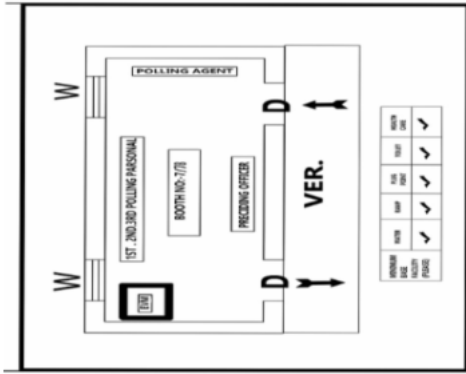

Nazri Naksha