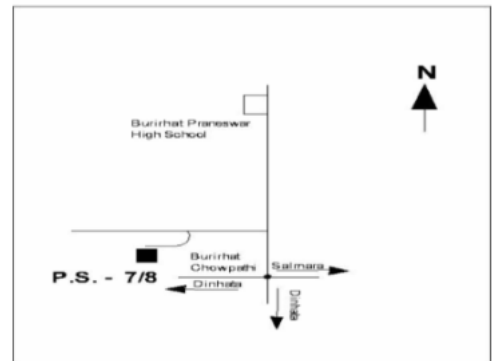

নির্বাচক নিবন্ধন আধিকারিকের স্বাক্ষর

Nazri Naksha

Google Map View

Polling Station Building Front View

Polling Station Front View

Cad View

Key MAP View

1 নাম : রাসমনি (বর্মন) অধিকারী স্বামীর নাম: সজল অধিকারী বাড়ির নং : n0204 বয়স : 36 লিঙ্গ : মহিলা	RNL1785336 ফটো উপলব্ধ	2 নাম : মমতা অধিকারী (বর্মন) স্বামীর নাম: বিবেকা নন্দ অধিকারী বাড়ির নং : n0128 বয়স : 39 লিঙ্গ : মহিলা	GTM2217735 ফটো উপলব্ধ	3 নাম : চন্দন অধিকারী পিতার নাম: খগেন অধিকারী বাড়ির নং : n0124 বয়স : 37 লিঙ্গ : পুরুষ	RNL1429265 ফটো উপলব্ধ
4 নাম : সোমা বর্মন অধিকারী স্বামীর নাম: রতন অধিকারী বাড়ির নং : এন0118 বয়স : 25 লিঙ্গ : মহিলা	RNL2605350 ফটো উপলব্ধ	5 নাম : বিমল অধিকারী পিতার নাম: মঙ্গলচন্দ্র অধিকারী বাড়ির নং : n0152 বয়স : 51 লিঙ্গ : পুরুষ	WB/01/007/021129 ফটো উপলব্ধ	6 নাম : রীনা অধিকারী স্বামীর নাম: উত্তম অধিকারী বাড়ির নং : n0131 বয়স : 47 লিঙ্গ : মহিলা	KRM1808682 ফটো উপলব্ধ
7 নাম : জলি বর্মন অধিকারী স্বামীর নাম: সুভাষ চন্দ্র বর্মন বাড়ির নং : n0119 বয়স : 44 লিঙ্গ : মহিলা	KRM1626811 ফটো উপলব্ধ	8 নাম : সাহেব অধিকারী পিতার নাম: তপন অধিকারী বাড়ির নং : NO0131 বয়স : 27 লিঙ্গ : পুরুষ	RNL2530947 ফটো উপলব্ধ	9 নাম : পূর্ণিমা বর্মন স্বামীর নাম: পরবাসু বর্মন বাড়ির নং : n0263 বয়স : 46 লিঙ্গ : মহিলা	KDC2439578 ফটো উপলব্ধ
10 নাম : পরবাসু বর্মন পিতার নাম: মহেন্দ্র বর্মন বাড়ির নং : n0263 বয়স : 56 লিঙ্গ : পুরুষ	WB/01/006/435210 ফটো উপলব্ধ	11 নাম : মায়্যা বর্মন (অধিকারী) স্বামীর নাম: বিমল অধিকারী বাড়ির নং : n0152 বয়স : 38 লিঙ্গ : মহিলা	KRM2580280 ফটো উপলব্ধ	12 নাম : দিপালী অধিকারী স্বামীর নাম: শ্যামল অধিকারী বাড়ির নং : n0152 বয়স : 54 লিঙ্গ : মহিলা	WB/01/007/021613 ফটো উপলব্ধ
13 নাম : পূর্ণিমা অধিকারী স্বামীর নাম: ধর্জেন অধিকারী বাড়ির নং : n0228 বয়স : 47 লিঙ্গ : মহিলা	KRM1808484 ফটো উপলব্ধ	14 নাম : পুলিন অধিকারী পিতার নাম: রাজনারায়ন অধিকারী বাড়ির নং : n0130 বয়স : 73 লিঙ্গ : পুরুষ	RNL2708725 ফটো উপলব্ধ	15 নাম : পরিমল অধিকারী পিতার নাম: মঙ্গলচন্দ্র অধিকারী বাড়ির নং : n0152 বয়স : 47 লিঙ্গ : পুরুষ	KRM2005577 ফটো উপলব্ধ
16 নাম : রূপালী অধিকারী পিতার নাম: শ্যামল অধিকারী বাড়ির নং : n0152 বয়স : 29 লিঙ্গ : মহিলা	RNL2066421 ফটো উপলব্ধ	17 নাম : পিংকী (রায়) অধিকারী স্বামীর নাম: চন্দন অধিকারী বাড়ির নং : n0124 বয়স : 29 লিঙ্গ : মহিলা	RNL2066710 ফটো উপলব্ধ	18 নাম : কুমোদিনী অধিকারী স্বামীর নাম: নগেন্দ্রনাথ অধিকারী বাড়ির নং : n0194 বয়স : 62 লিঙ্গ : মহিলা	WB/01/007/021531 ফটো উপলব্ধ
19 নাম : রবীন্দ্র বর্মন পিতার নাম: দেবেন্দ্র নাথ বর্মন বাড়ির নং : n0131 বয়স : 54 লিঙ্গ : পুরুষ	RNL2192219 ফটো উপলব্ধ	20 নাম : অমৃত অধিকারী পিতার নাম: বেণী অধিকারী বাড়ির নং : n0122 বয়স : 32 লিঙ্গ : পুরুষ	RNL1785088 ফটো উপলব্ধ	21 নাম : পূর্ণিমা অধিকারী স্বামীর নাম: তপন অধিকারী বাড়ির নং : n0131 বয়স : 52 লিঙ্গ : মহিলা	WB/01/007/021225 ফটো উপলব্ধ
22 নাম : চন্দনা বর্মন (অধিকারী) স্বামীর নাম: অতুল প্রসাদ অধিকারী বাড়ির নং : n0130 বয়স : 40 লিঙ্গ : মহিলা	KRM2212538 ফটো উপলব্ধ	23 নাম : সমীর অধিকারী পিতার নাম: পুলিন অধিকারী বাড়ির নং : n0130 বয়স : 37 লিঙ্গ : পুরুষ	KRM2676500 ফটো উপলব্ধ	24 নাম : বিনাপানি অধিকারী স্বামীর নাম: কাশিকান্ত অধিকারী বাড়ির নং : n0131 বয়স : 57 লিঙ্গ : মহিলা	WB/01/007/021230 ফটো উপলব্ধ
25 নাম : পিংকী বর্মন (অধিকারী) স্বামীর নাম: শিবু অধিকারী বাড়ির নং : n0123 বয়স : 37 লিঙ্গ : মহিলা	RNL0028522 ফটো উপলব্ধ	26 নাম : অসীমানন্দ অধিকারী পিতার নাম: কৃষ্ণনন্দ অধিকারী বাড়ির নং : n0128 বয়স : 44 লিঙ্গ : পুরুষ	KRM2422871 ফটো উপলব্ধ	27 নাম : সুনীতি অধিকারী স্বামীর নাম: মঙ্গলচন্দ্র অধিকারী বাড়ির নং : n0152 বয়স : 79 লিঙ্গ : মহিলা	WB/01/007/021598 ফটো উপলব্ধ
28 নাম : অনিমেষ্ অধিকারী পিতার নাম: কাশি কান্ত অধিকারী বাড়ির নং : n0131 বয়স : 30 লিঙ্গ : পুরুষ	RNL1937242 ফটো উপলব্ধ	29 নাম : পুলক অধিকারী পিতার নাম: স্বপন কুমার অধিকারী বাড়ির নং : n0131 বয়স : 33 লিঙ্গ : পুরুষ	RNL1685718 ফটো উপলব্ধ	30 নাম : স্বপন কুমার অধিকারী পিতার নাম: পূর্ণানন্দ অধিকারী বাড়ির নং : n0131 বয়স : 58 লিঙ্গ : পুরুষ	WB/01/007/021865 ফটো উপলব্ধ