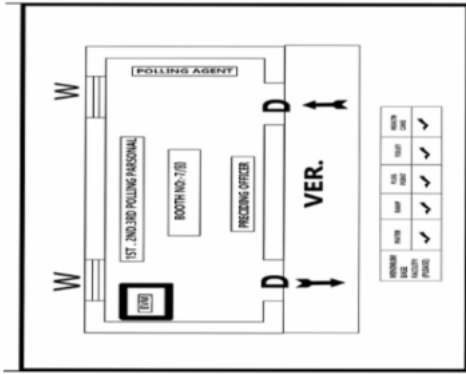

নির্বাচক নিবন্ধন আধিকারিকের স্বাক্ষর

Nazri Naksha

Google Map View

Polling Station Building Front View

Polling Station Front View

Cad View

Key MAP View

বিধানসভা নির্বাচনক্ষেত্রের নং, নাম : 7-দিনহাটা
ভাগ নং, নাম : 1-দক্ষিণ বড় শাকদল(দঃ পৃঃ)