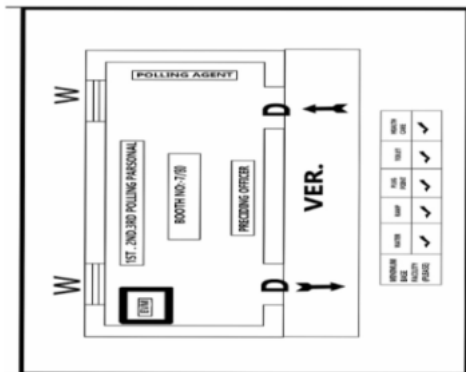

নির্বাচক নিবন্ধন আধিকারিকের স্বাক্ষর

Nazri Naksha

Google Map View

Polling Station Building Front View

Polling Station Front View

Cad View

Key MAP View

বিধানসভা নির্বাচনক্ষেত্রের নং, নাম : 7-দিনহাটা
ভাগ নং, নাম : 1-দক্ষিণ বড় শাকদল(দঃ পৃঃ)