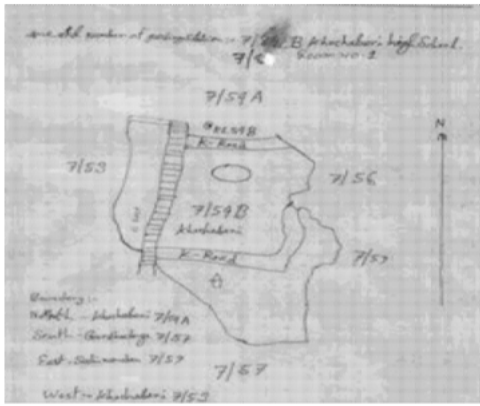

Nazri Naksha