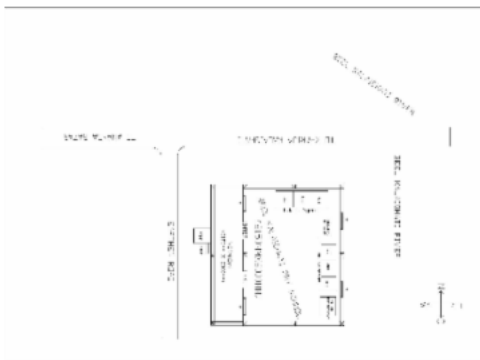

নির্বাচক নিবন্ধন আধিকারিকের স্বাক্ষর

Nazri Naksha

Google Map View

Polling Station Building Front View

Polling Station Front View

Cad View

Key MAP View

1 নাম : আলিমুন (খাতুন) বিবি স্বামীর নাম: ইসরাফুল সেখ বাড়ির নং : n0150 বয়স : 30 লিঙ্গ : মহিলা	RNL1963164 ফটো উপলব্ধ	2 নাম : পৌরাঙ্গু কমিলা পিতার নাম: হরি কমিলা বাড়ির নং : নং 25 বয়স : 24 লিঙ্গ : পুরুষ	RNL3082831 ফটো উপলব্ধ	3 নাম : গোবিন্দ কমিলা পিতার নাম: হরি কমিলা বাড়ির নং : n0025 বয়স : 29 লিঙ্গ : পুরুষ	RNL2213338 ফটো উপলব্ধ
4 নাম : কম্পনা (গুরু) কমিলা স্বামীর নাম: হরি কমিলা বাড়ির নং : n0025 বয়স : 43 লিঙ্গ : মহিলা	KRM2253995 ফটো উপলব্ধ	5 নাম : গোলনেহার বিবি স্বামীর নাম: কয়ছার আলী বাড়ির নং : n0104 বয়স : 44 লিঙ্গ : মহিলা	RNL0370080 ফটো উপলব্ধ	6 নাম : আঞ্জুয়ারা বিবি স্বামীর নাম: লুৎফর সেখ বাড়ির নং : n0104 বয়স : 39 লিঙ্গ : মহিলা	KRM2602597 ফটো উপলব্ধ
7 নাম : রেহেনা পারভীন বিবি স্বামীর নাম: তৈয়ব আলী বাড়ির নং : n0104 বয়স : 35 লিঙ্গ : মহিলা	RNL2093722 ফটো উপলব্ধ	8 নাম : ইলিয়াস আলী সেখ পিতার নাম: কয়ছার আলী সেখ বাড়ির নং : নং 104 বয়স : 25 লিঙ্গ : পুরুষ	RNL2997799 ফটো উপলব্ধ	9 নাম : কচিরন বিবি স্বামীর নাম: জমসের আলী সেখ বাড়ির নং : n0104 বয়স : 66 লিঙ্গ : মহিলা	WB/01/007/177288 ফটো উপলব্ধ
10 নাম : আসমত আলী পিতার নাম: আব্দুল হামিদ মিয়া বাড়ির নং : n0173 বয়স : 39 লিঙ্গ : পুরুষ	KRM2228674 ফটো উপলব্ধ	11 নাম : সাইফুর সেখ পিতার নাম: আমিনুর সেখ বাড়ির নং : না বয়স : 22 লিঙ্গ : পুরুষ	RNL3172079 ফটো উপলব্ধ	12 নাম : হাসান আলী সেখ পিতার নাম: কয়ছার আলী সেখ বাড়ির নং : নং 104 বয়স : 23 লিঙ্গ : পুরুষ	RNL2997054 ফটো উপলব্ধ
13 নাম : তৈয়ব আলী পিতার নাম: জমসের আলী বাড়ির নং : n0104 বয়স : 43 লিঙ্গ : পুরুষ	RNL1469998 ফটো উপলব্ধ	14 নাম : লুতফর সেখ পিতার নাম: জমসের আলী সেখ বাড়ির নং : n0104 বয়স : 44 লিঙ্গ : পুরুষ	KRM2253987 ফটো উপলব্ধ	15 নাম : আরজিনা খাতুন পিতার নাম: আসমত আলী বাড়ির নং : নং 173 বয়স : 23 লিঙ্গ : মহিলা	RNL3091642 ফটো উপলব্ধ
16 নাম : কফছার আলী পিতার নাম: জমসের আলী বাড়ির নং : n0104 বয়স : 50 লিঙ্গ : পুরুষ	RNL2792067 ফটো উপলব্ধ	17 নাম : লাইলী বিবি স্বামীর নাম: কফছার আলী সেখ বাড়ির নং : n0104 বয়স : 39 লিঙ্গ : মহিলা	KRM2602563 ফটো উপলব্ধ	18 নাম : কয়ছার আলী পিতার নাম: জমসের আলী সেখ বাড়ির নং : n0104 বয়স : 53 লিঙ্গ : পুরুষ	KRM2253979 ফটো উপলব্ধ
19 নাম : রাজু মিয়া পিতার নাম: নুরজামাল মিয়া বাড়ির নং : n0097 বয়স : 29 লিঙ্গ : পুরুষ	RNL2093433 ফটো উপলব্ধ	20 নাম : নবীর হোসেন মিয়া পিতার নাম: খয়বর আলী মিয়া বাড়ির নং : n0097 বয়স : 37 লিঙ্গ : পুরুষ	KRM2602712 ফটো উপলব্ধ	21 নাম : নুরজামাল মিয়া পিতার নাম: খয়বর মিয়া বাড়ির নং : n0097 বয়স : 49 লিঙ্গ : পুরুষ	RNL2916351 ফটো উপলব্ধ
22 নাম : জোহরা বিবি স্বামীর নাম: খয়বর মিয়া বাড়ির নং : n0097 বয়স : 71 লিঙ্গ : মহিলা	WB/01/007/177095 ফটো উপলব্ধ	23 নাম : রেজাউল করিম মিয়া পিতার নাম: খয়বর মিয়া বাড়ির নং : n0097 বয়স : 54 লিঙ্গ : পুরুষ	WB/01/007/177118 ফটো উপলব্ধ	24 নাম : নুর হোসেন মিয়া পিতার নাম: খয়বর আলী মিয়া বাড়ির নং : n0097 বয়স : 41 লিঙ্গ : পুরুষ	KRM2444974 ফটো উপলব্ধ
25 নাম : লাইলী বিবি স্বামীর নাম: নুরজামাল মিয়া বাড়ির নং : n0097 বয়স : 45 লিঙ্গ : মহিলা	KRM1818939 ফটো উপলব্ধ	26 নাম : মোসরাফ হোসেন পিতার নাম: ছাত্তার আলি সেখ বাড়ির নং : এন0132 বয়স : 24 লিঙ্গ : পুরুষ	RNL3183654 ফটো উপলব্ধ	27 নাম : জহরন (খাতুন) বিবি স্বামীর নাম: ছাত্তার আলী সেখ বাড়ির নং : n0097 বয়স : 38 লিঙ্গ : মহিলা	RNL1816396 ফটো উপলব্ধ
28 নাম : ছাত্তার আলী সেখ পিতার নাম: লালমামুদ সেখ বাড়ির নং : n0131 বয়স : 46 লিঙ্গ : পুরুষ	WB/01/007/177493 ফটো উপলব্ধ	29 নাম : জামিরন খাতুন স্বামীর নাম: আসাদুল সেখ বাড়ির নং : নং 070 বয়স : 28 লিঙ্গ : মহিলা	RNL3086139 ফটো উপলব্ধ	30 নাম : মাল্পি খাতুন স্বামীর নাম: জাহাঙ্গীর সেখ বাড়ির নং : না বয়স : 28 লিঙ্গ : মহিলা	RNL3082849 ফটো উপলব্ধ