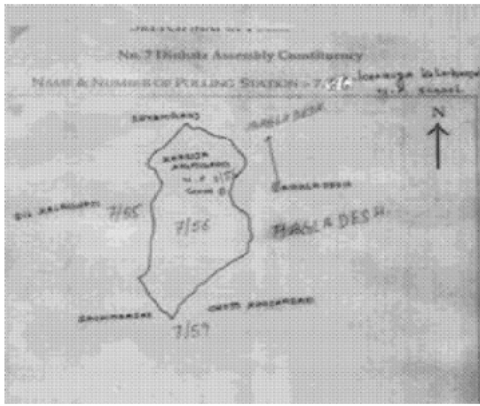

Nazri Naksha