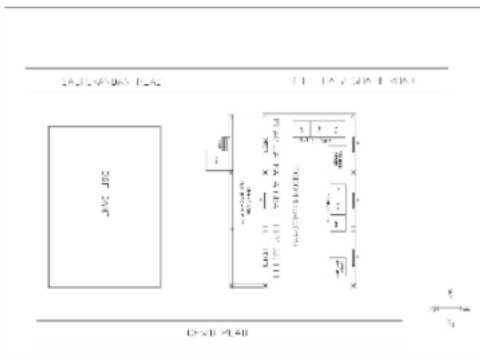

নির্বাচক নিবন্ধন আধিকারিকের স্বাক্ষর

Nazri Naksha

Google Map View

Polling Station Building Front View

Polling Station Front View

Cad View

Key MAP View

1 নাম : লতিপ আলী সেখ পিতার নাম: রহিম সেখ বাড়ির নং : n0005 বয়স : 30 লিঙ্গ : পুরুষ	RNL2213486 ফটো উপলব্ধ	2 নাম : আছিয়া খাতুন বিবি স্বামীর নাম: কেতাব আলী সেখ বাড়ির নং : n0005 বয়স : 31 লিঙ্গ : মহিলা	RNL2481463 ফটো উপলব্ধ	3 নাম : প্রতিমা ঘোষ স্বামীর নাম: পাণ্ডু ঘোষ বাড়ির নং : 4 বয়স : 24 লিঙ্গ : মহিলা	RNL3081684 ফটো উপলব্ধ
4 নাম : ফজর আলী সেখ পিতার নাম: রহিম সেখ বাড়ির নং : n0005 বয়স : 48 লিঙ্গ : পুরুষ	KRM2041481 ফটো উপলব্ধ	5 নাম : ময়মনা খাতুন স্বামীর নাম: লতিপ আলী সেখ বাড়ির নং : NO-005 বয়স : 26 লিঙ্গ : মহিলা	RNL2569853 ফটো উপলব্ধ	6 নাম : সারবানু বিবি স্বামীর নাম: ফ. জর আলি সেখ বাড়ির নং : n0005 বয়স : 48 লিঙ্গ : মহিলা	KRM2181642 ফটো উপলব্ধ
7 নাম : কাদের আলী সেখ পিতার নাম: রহিম সেখ বাড়ির নং : n0005 বয়স : 39 লিঙ্গ : পুরুষ	KRM2254456 ফটো উপলব্ধ	8 নাম : কোহিনুর খাতুন (বিবি) স্বামীর নাম: কাদের আলী সেখ বাড়ির নং : n0005 বয়স : 36 লিঙ্গ : মহিলা	RNL1470582 ফটো উপলব্ধ	9 নাম : ফতেমা বিবি স্বামীর নাম: রহিম মিঞা বাড়ির নং : n0005 বয়স : 66 লিঙ্গ : মহিলা	WB/01/007/177236 ফটো উপলব্ধ
10 নাম : কেতাব আলী সেখ পিতার নাম: রহিম সেখ বাড়ির নং : n0005 বয়স : 37 লিঙ্গ : পুরুষ	RNL0375071 ফটো উপলব্ধ	11 নাম : মইফুল খাতুন (বিবি) স্বামীর নাম: আলতাব খোঁড়া বাড়ির নং : n0146 বয়স : 35 লিঙ্গ : মহিলা	RNL1706217 ফটো উপলব্ধ	12 নাম : আকিরন বিবি স্বামীর নাম: নওসাদ সেখ বাড়ির নং : n0082 বয়স : 49 লিঙ্গ : মহিলা	KRM1803808 ফটো উপলব্ধ
13 নাম : নওসাদ আলী পিতার নাম: মাহির উদ্দিন সেখ বাড়ির নং : n0082 বয়স : 58 লিঙ্গ : পুরুষ	RNL2862837 ফটো উপলব্ধ	14 নাম : আকেশ আলী পিতার নাম: নওসাদ আলী বাড়ির নং : n0082 বয়স : 30 লিঙ্গ : পুরুষ	RNL2093847 ফটো উপলব্ধ	15 নাম : আলমিনা খাতুন স্বামীর নাম: আকেশ আলী বাড়ির নং : n0082 বয়স : 24 লিঙ্গ : মহিলা	RNL3010824 ফটো উপলব্ধ
16 নাম : আজাদ সেখ পিতার নাম: মাহির উদ্দিন সেখ বাড়ির নং : n0082 বয়স : 44 লিঙ্গ : পুরুষ	KRM1623248 ফটো উপলব্ধ	17 নাম : আনজারা বিবি স্বামীর নাম: আজাদ সেখ বাড়ির নং : n0082 বয়স : 38 লিঙ্গ : মহিলা	KRM2602738 ফটো উপলব্ধ	18 নাম : ফরাদ আলী সেখ পিতার নাম: জাফর আলী সেখ বাড়ির নং : n0075 বয়স : 30 লিঙ্গ : পুরুষ	RNL2213577 ফটো উপলব্ধ
19 নাম : আছর সেখ পিতার নাম: জাফর আলী সেখ বাড়ির নং : n0075 বয়স : 33 লিঙ্গ : পুরুষ	RNL1706068 ফটো উপলব্ধ	20 নাম : আজিমা বিবি স্বামীর নাম: জাফর সেখ বাড়ির নং : n0075 বয়স : 56 লিঙ্গ : মহিলা	WB/01/007/177121 ফটো উপলব্ধ	21 নাম : জেলখা খাতুন (বিবি) স্বামীর নাম: আছর সেখ বাড়ির নং : n0075 বয়স : 32 লিঙ্গ : মহিলা	RNL1817097 ফটো উপলব্ধ
22 নাম : জাফর আলী সেখ পিতার নাম: আলাউদ্দিন সেখ বাড়ির নং : n0075 বয়স : 63 লিঙ্গ : পুরুষ	RNL3102274 ফটো উপলব্ধ	23 নাম : হাসিনা খাতুন স্বামীর নাম: আজিজুল সেখ বাড়ির নং : খারিজা কালাই ঘাটি বয়স : 26 লিঙ্গ : মহিলা	RNL3174711 ফটো উপলব্ধ	24 নাম : আজিজুল সেখ পিতার নাম: জাফর আলী সেখ বাড়ির নং : n0075 বয়স : 30 লিঙ্গ : পুরুষ	RNL1963404 ফটো উপলব্ধ
25 নাম : সাহানাজ খাতুন পিতার নাম: শাহালম খন্দকার বাড়ির নং : এন0113 বয়স : 21 লিঙ্গ : মহিলা	RNL3172087 ফটো উপলব্ধ	26 নাম : মোস্তাফা খন্দকার পিতার নাম: মুনছের আলি সেখ বাড়ির নং : n0113 বয়স : 68 লিঙ্গ : পুরুষ	RNL2794816 ফটো উপলব্ধ	27 নাম : হাচনা বিবি স্বামীর নাম: সোহরাব সেখ বাড়ির নং : n0040 বয়স : 49 লিঙ্গ : মহিলা	WB/01/007/177089 ফটো উপলব্ধ
28 নাম : সোহরাব খন্দকার পিতার নাম: মুনছের আলী সেখ বাড়ির নং : n0040 বয়স : 52 লিঙ্গ : পুরুষ	RNL2917649 ফটো উপলব্ধ	29 নাম : নাছিমা খাতুন বিবি স্বামীর নাম: সাহালম খন্দকার বাড়ির নং : n0113 বয়স : 32 লিঙ্গ : মহিলা	RNL1816891 ফটো উপলব্ধ	30 নাম : মিজানুর খন্দকার পিতার নাম: সোরহাব খন্দকার বাড়ির নং : n0040 বয়স : 27 লিঙ্গ : পুরুষ	RNL2481521 ফটো উপলব্ধ