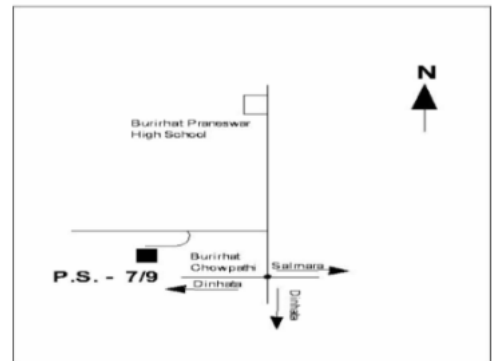

নির্বাচক নিবন্ধন আধিকারিকের স্বাক্ষর

Nazri Naksha

Google Map View

Polling Station Building Front View

Polling Station Front View

Cad View

Key MAP View

1 নাম : গৌতম অধিকারী পিতার নাম: পূর্নানন্দ অধিকারী বাড়ির নং : n0019 বয়স : 69 লিঙ্গ : পুরুষ	RNL2709780 ফটো উপলব্ধ	2 নাম : চন্দন অধিকারী পিতার নাম: গৌতম অধিকারী বাড়ির নং : n0019 বয়স : 41 লিঙ্গ : পুরুষ	KRM2173524 ফটো উপলব্ধ	3 নাম : সুভাষ অধিকারী পিতার নাম: কৃষ্ণমোহন অধিকারী বাড়ির নং : n0156 বয়স : 45 লিঙ্গ : পুরুষ	KRM1605302 ফটো উপলব্ধ
4 নাম : রাকেশ অধিকারী পিতার নাম: সুভাষ অধিকারী বাড়ির নং : n2156 বয়স : 20 লিঙ্গ : পুরুষ	RNL3243680 ফটো উপলব্ধ	5 নাম : বিজলী অধিকারী স্বামীর নাম: মুকুল অধিকারী বাড়ির নং : n0035 বয়স : 52 লিঙ্গ : মহিলা	WB/01/007/021271 ফটো উপলব্ধ	6 নাম : মুকুল অধিকারী পিতার নাম: পিতাম্বর অধিকারী বাড়ির নং : n0035 বয়স : 55 লিঙ্গ : পুরুষ	WB/01/007/021268 ফটো উপলব্ধ
7 নাম : দিপালী অধিকারী স্বামীর নাম: জগদীশ অধিকারী বাড়ির নং : n0035 বয়স : 53 লিঙ্গ : মহিলা	WB/01/007/021275 ফটো উপলব্ধ	8 নাম : রঞ্জন অধিকারী পিতার নাম: গৌতম অধিকারী বাড়ির নং : n0019 বয়স : 39 লিঙ্গ : পুরুষ	KRM2423176 ফটো উপলব্ধ	9 নাম : অঞ্জনা অধিকারী (বর্মন) স্বামীর নাম: রঞ্জন অধিকারী বাড়ির নং : n0019 বয়স : 36 লিঙ্গ : মহিলা	UGR1891506 ফটো উপলব্ধ
10 নাম : সুশান্ত অধিকারী পিতার নাম: মুকুল অধিকারী বাড়ির নং : n0035 বয়স : 28 লিঙ্গ : পুরুষ	RNL2192276 ফটো উপলব্ধ	11 নাম : চপলা অধিকারী স্বামীর নাম: গৌতম অধিকারী বাড়ির নং : n0019 বয়স : 60 লিঙ্গ : মহিলা	WB/01/007/021027 ফটো উপলব্ধ	12 নাম : জগদীশ অধিকারী পিতার নাম: পিতাম্বর অধিকারী বাড়ির নং : n0035 বয়স : 59 লিঙ্গ : পুরুষ	WB/01/007/021289 ফটো উপলব্ধ
13 নাম : কমলেশ্বরী অধিকারী স্বামীর নাম: কেপ্ত অধিকারী বাড়ির নং : n0158 বয়স : 91 লিঙ্গ : মহিলা	WB/01/007/021274 ফটো উপলব্ধ	14 নাম : সমীর অধিকারী মায়ের নাম: দিপালী অধিকারী বাড়ির নং : n0035 বয়স : 32 লিঙ্গ : পুরুষ	RNL2182095 ফটো উপলব্ধ	15 নাম : মীনা অধিকারী (বর্মন) স্বামীর নাম: খগেন্দ্র বর্মন বাড়ির নং : n0129 বয়স : 57 লিঙ্গ : মহিলা	WB/01/007/021796 ফটো উপলব্ধ
16 নাম : রানু অধিকারী (বর্মন) স্বামীর নাম: সুভাষ অধিকারী বাড়ির নং : n0157 বয়স : 46 লিঙ্গ : মহিলা	RNL1937283 ফটো উপলব্ধ	17 নাম : সুভাষ চন্দ্র ঘোষ পিতার নাম: সুরেশ চন্দ্র ঘোষ বাড়ির নং : n0018 বয়স : 74 লিঙ্গ : পুরুষ	RNL3106838 ফটো উপলব্ধ	18 নাম : কৃষ্ণা ঘোষ স্বামীর নাম: তডিৎ ঘোষ বাড়ির নং : n0027 বয়স : 57 লিঙ্গ : মহিলা	WB/03/019/543653 ফটো উপলব্ধ
19 নাম : চুমকি ঘোষ পিতার নাম: সুভাষ চন্দ্র ঘোষ বাড়ির নং : n0018 বয়স : 27 লিঙ্গ : মহিলা	RNL2457976 ফটো উপলব্ধ	20 নাম : তডিৎ কুমার ঘোষ পিতার নাম: কামিনী কুমার ঘোষ বাড়ির নং : n0027 বয়স : 62 লিঙ্গ : পুরুষ	WB/01/007/021817 ফটো উপলব্ধ	21 নাম : দীলিপ কুমার ঘোষ পিতার নাম: কামিনী কুমার ঘোষ বাড়ির নং : n0027 বয়স : 65 লিঙ্গ : পুরুষ	KRM2676849 ফটো উপলব্ধ
22 নাম : মনোরঞ্জন ঘোষ পিতার নাম: লালমোহন ঘোষ বাড়ির নং : n0018 বয়স : 50 লিঙ্গ : পুরুষ	WB/01/007/021015 ফটো উপলব্ধ	23 নাম : সুমন কুমার ঘোষ পিতার নাম: স্বপন কুমার ঘোষ বাড়ির নং : না বয়স : 23 লিঙ্গ : পুরুষ	RNL2974871 ফটো উপলব্ধ	24 নাম : শুভারানী ঘোষ স্বামীর নাম: লালমোহন ঘোষ বাড়ির নং : n0018 বয়স : 74 লিঙ্গ : মহিলা	RNL3189305 ফটো উপলব্ধ
25 নাম : কমলা ঘোষ স্বামীর নাম: মনোরঞ্জন ঘোষ বাড়ির নং : n0082 বয়স : 40 লিঙ্গ : মহিলা	KRM2603330 ফটো উপলব্ধ	26 নাম : বেদানা রানী ঘোষ স্বামীর নাম: সুভাষ চন্দ্র ঘোষ বাড়ির নং : n0018 বয়স : 54 লিঙ্গ : মহিলা	RNL2700151 ফটো উপলব্ধ	27 নাম : স্বপন কুমার ঘোষ পিতার নাম: কামিনী ঘোষ বাড়ির নং : n0027 বয়স : 60 লিঙ্গ : পুরুষ	RNL2700219 ফটো উপলব্ধ
28 নাম : তমালিকা ঘোষ পিতার নাম: তডিৎ কুমার ঘোষ বাড়ির নং : না বয়স : 20 লিঙ্গ : মহিলা	RNL3249414 ফটো উপলব্ধ	29 নাম : সমর ঘোষ পিতার নাম: সুমন ঘোষ বাড়ির নং : হুঁ বয়স : 28 লিঙ্গ : পুরুষ	RNL2570299 ফটো উপলব্ধ	30 নাম : সুচিত্রা ঘোষ স্বামীর নাম: সুমন ঘোষ বাড়ির নং : না বয়স : 48 লিঙ্গ : মহিলা	RNL2570307 ফটো উপলব্ধ