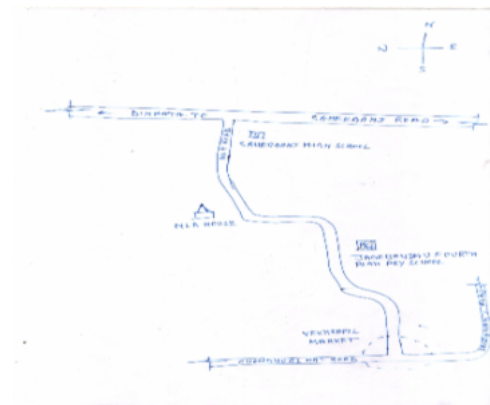

Key MAP View