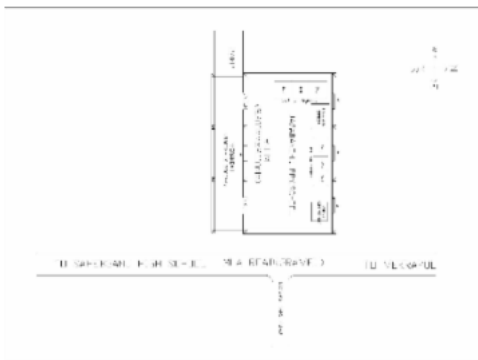

নির্বাচক নিবন্ধন আধিকারিকের স্বাক্ষর

Nazri Naksha

Google Map View

Polling Station Building Front View

Polling Station Front View

Cad View

Key MAP View

1 নাম : মিতালী (চাকী) চৌধুরী স্বামীর নাম: গৌতম চৌধুরী বাড়ির নং : n0282 বয়স : 34 লিঙ্গ : মহিলা	RNL1713973 ফটো উপলব্ধ	2 নাম : দীনবন্ধু আধিকারী পিতার নাম: বিধাদু আধিকারী বাড়ির নং : n0022 বয়স : 51 লিঙ্গ : পুরুষ	KRM1865161 ফটো উপলব্ধ	3 নাম : ননীবালা অধিকারী স্বামীর নাম: দীনবন্ধু অধিকারী বাড়ির নং : n0022 বয়স : 47 লিঙ্গ : মহিলা	KRM1865187 ফটো উপলব্ধ
4 নাম : মানসকুমার কর পিতার নাম: ফনিদ্র কর বাড়ির নং : n0011 বয়স : 62 লিঙ্গ : পুরুষ	WB/01/007/207896 ফটো উপলব্ধ	5 নাম : বিশুজিত কর পিতার নাম: ফনিদ্র কর বাড়ির নং : n0011 বয়স : 51 লিঙ্গ : পুরুষ	RNL0413575 ফটো উপলব্ধ	6 নাম : রঞ্জিত কুমার কর পিতার নাম: উপেন্দ্র কর বাড়ির নং : n0010 বয়স : 68 লিঙ্গ : পুরুষ	RNL2832558 ফটো উপলব্ধ
7 নাম : আলোরানী কর স্বামীর নাম: রঞ্জিত কর বাড়ির নং : n0010 বয়স : 53 লিঙ্গ : মহিলা	RNL2832657 ফটো উপলব্ধ	8 নাম : প্রসেনজিৎ ঘোষ পিতার নাম: নিরঞ্জন ঘোষ বাড়ির নং : n0009 বয়স : 34 লিঙ্গ : পুরুষ	RNL1708411 ফটো উপলব্ধ	9 নাম : সরস্বতী ঘোষ স্বামীর নাম: নিরঞ্জন ঘোষ বাড়ির নং : n0009 বয়স : 61 লিঙ্গ : মহিলা	WB/01/007/207886 ফটো উপলব্ধ
10 নাম : সমীর ঘোষ পিতার নাম: রেবতী মোহন ঘোষ বাড়ির নং : n0008 বয়স : 44 লিঙ্গ : পুরুষ	KRM2449825 ফটো উপলব্ধ	11 নাম : কমলা ঘোষ স্বামীর নাম: স্বপন ঘোষ বাড়ির নং : এন0009 বয়স : 26 লিঙ্গ : মহিলা	RNL2658862 ফটো উপলব্ধ	12 নাম : সুপ্রভা ঘোষ স্বামীর নাম: প্রসেনজিত ঘোষ বাড়ির নং : NO-009 বয়স : 27 লিঙ্গ : মহিলা	RNL2570745 ফটো উপলব্ধ
13 নাম : শিপ্রা দত্ত (ঘোষ) স্বামীর নাম: মাধব কুমার ঘোষ বাড়ির নং : n0007 বয়স : 35 লিঙ্গ : মহিলা	RNL2097202 ফটো উপলব্ধ	14 নাম : টুনটুনি ঘোষ স্বামীর নাম: সমীর ঘোষ বাড়ির নং : n0008 বয়স : 39 লিঙ্গ : মহিলা	KRM2449809 ফটো উপলব্ধ	15 নাম : নিরঞ্জন ঘোষ পিতার নাম: ভবানীমোহন ঘোষ বাড়ির নং : n0009 বয়স : 66 লিঙ্গ : পুরুষ	WB/01/007/207847 ফটো উপলব্ধ
16 নাম : চিরঞ্জিৎ ঘোষ পিতার নাম: নিরঞ্জন ঘোষ বাড়ির নং : n0009 বয়স : 31 লিঙ্গ : পুরুষ	RNL1967231 ফটো উপলব্ধ	17 নাম : কমলা ঘোষ স্বামীর নাম: ভূপতিমোহন ঘোষ বাড়ির নং : n0007 বয়স : 71 লিঙ্গ : মহিলা	WB/01/007/207840 ফটো উপলব্ধ	18 নাম : স্বপন ঘোষ পিতার নাম: নিরঞ্জন ঘোষ বাড়ির নং : n0009 বয়স : 40 লিঙ্গ : পুরুষ	KRM2449817 ফটো উপলব্ধ
19 নাম : মুকুল ঘোষ স্বামীর নাম: রেবতীমোহন ঘোষ বাড়ির নং : n0008 বয়স : 69 লিঙ্গ : মহিলা	WB/01/007/207816 ফটো উপলব্ধ	20 নাম : মাধব কুমার ঘোষ পিতার নাম: ভূপতিমোহন ঘোষ বাড়ির নং : n0007 বয়স : 52 লিঙ্গ : পুরুষ	WB/01/007/207407 ফটো উপলব্ধ	21 নাম : পিউ দাস বিশ্বাস স্বামীর নাম: দীপক বিশ্বাস বাড়ির নং : ন বয়স : 29 লিঙ্গ : মহিলা	RNL2658839 ফটো উপলব্ধ
22 নাম : পম্পা বকশি মোডক স্বামীর নাম: রাধাকান্ত বস্তু বাড়ির নং : n0289 বয়স : 36 লিঙ্গ : মহিলা	RNL1707850 ফটো উপলব্ধ	23 নাম : রাজা বস্ত্রী পিতার নাম: দীপু বস্ত্রী বাড়ির নং : না বয়স : 22 লিঙ্গ : পুরুষ	RNL3083763 ফটো উপলব্ধ	24 নাম : উৎপল কুমার বর্মন পিতার নাম: দিলীপ কুমার বর্মন বাড়ির নং : নং0058 বয়স : 24 লিঙ্গ : পুরুষ	RNL2946093 ফটো উপলব্ধ
25 নাম : মিতুন বর্মন পিতার নাম: দুলাল বর্মন বাড়ির নং : ন বয়স : 25 লিঙ্গ : পুরুষ	RNL2943249 ফটো উপলব্ধ	26 নাম : আলপনা বর্মন পিতার নাম: নরেশ বর্মন বাড়ির নং : নং0045 বয়স : 26 লিঙ্গ : মহিলা	RNL2946077 ফটো উপলব্ধ	27 নাম : মায়্যা বর্মন পিতার নাম: সন্তোষ বর্মন বাড়ির নং : ন বয়স : 36 লিঙ্গ : মহিলা	RNL2943066 ফটো উপলব্ধ
28 নাম : সন্ধ্যা বর্মন স্বামীর নাম: চন্দন বর্মন বাড়ির নং : n0005 বয়স : 46 লিঙ্গ : মহিলা	KRM1866649 ফটো উপলব্ধ	29 নাম : ডলি বর্মন পিতার নাম: সুভাষ চন্দ্র বর্মন বাড়ির নং : ন বয়স : 27 লিঙ্গ : পুরুষ	RNL2576361 ফটো উপলব্ধ	30 নাম : দীপঙ্কর বর্মন পিতার নাম: দ্বিজেন বর্মন বাড়ির নং : নং208 বয়স : 24 লিঙ্গ : পুরুষ	RNL3000791 ফটো উপলব্ধ