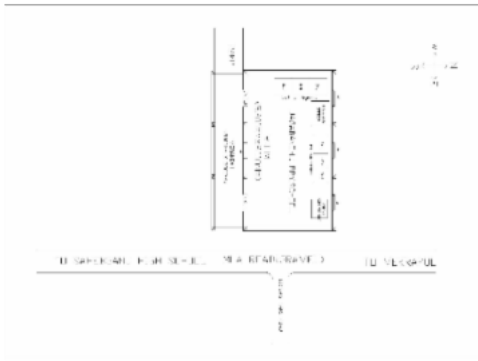

Nazri Naksha