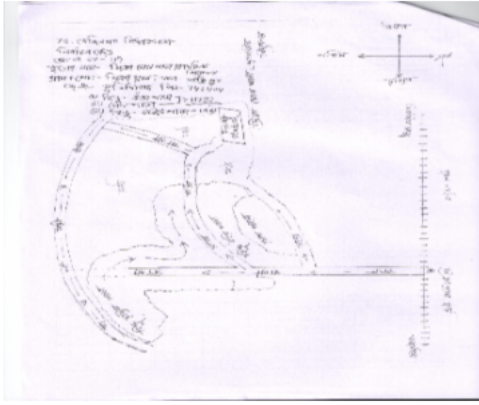

Nazri Naksha