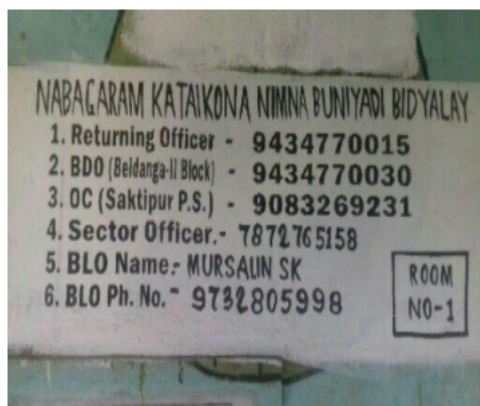

নির্বাচক নিবন্ধন আধিকারিকের স্বাক্ষর

Nazri Naksha

Google Map View

Polling Station Building Front View

Polling Station Front View

Cad View

Key MAP View

বিধানসভা নির্বাচনক্ষেত্রের নং, নাম : 70-রেজিনগর  
ভাগ নং, নাম : 1-পাড়া মহল্লা-মধ্য কাটাইকোনা