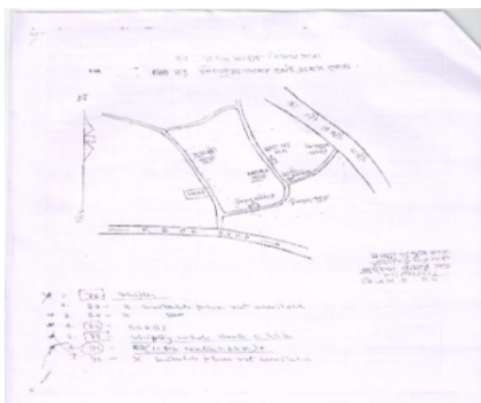

Nazri Naksha