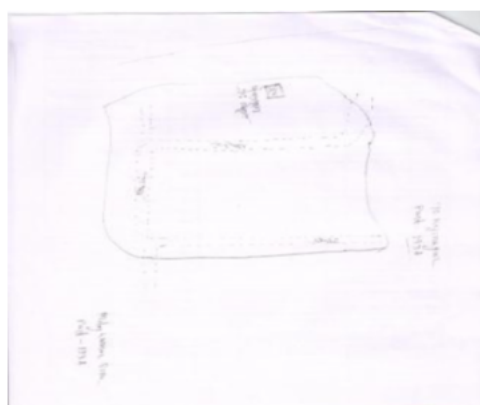

নির্বাচক নিবন্ধন আধিকারিকের স্বাক্ষর

Nazri Naksha

Google Map View

Polling Station Building Front View

Polling Station Front View

Cad View

Key MAP View

1 নাম : গেনি বিবি স্বামীর নাম: সাহিরুল সেখ বাড়ির নং : n0011 বয়স : 36 লিঙ্গ : মহিলা	ZUY1113273	ফটো উপলব্ধ	2 নাম : নাচমীরা বিবি স্বামীর নাম: মনসুর আলি বাড়ির নং : n0028 বয়স : 39 লিঙ্গ : মহিলা	ZUY1744150	ফটো উপলব্ধ	3 নাম : আবরুকা বিবি স্বামীর নাম: মইনুল হক বাড়ির নং : n0080 বয়স : 28 লিঙ্গ : মহিলা	ZUY1744135	ফটো উপলব্ধ
4 নাম : মানোয়ার সেখ পিতার নাম: সামিরুদ্দীন সেখ বাড়ির নং : n0045 বয়স : 54 লিঙ্গ : পুরুষ	WB/10/061/672395	ফটো উপলব্ধ	5 নাম : জাহাঙ্গীরা বিবি স্বামীর নাম: মোঃ আনারুল হক বাড়ির নং : n0014 বয়স : 66 লিঙ্গ : মহিলা	WB/10/061/672525	ফটো উপলব্ধ	6 নাম : জেসমিনা বিবি স্বামীর নাম: মোঃ মালেক সেখ বাড়ির নং : n0186 বয়স : 38 লিঙ্গ : মহিলা	ZUY0491092	ফটো উপলব্ধ
7 নাম : ঝান্টু সেখ পিতার নাম: সামিরুদ্দীন সেখ বাড়ির নং : n0045 বয়স : 44 লিঙ্গ : পুরুষ	ZUY1548759	ফটো উপলব্ধ	8 নাম : লক্ষী রানী বিবি স্বামীর নাম: ফিদ্দিস রহমান বাড়ির নং : n0051 বয়স : 41 লিঙ্গ : মহিলা	GNN2511269	ফটো উপলব্ধ	9 নাম : সালাম সেখ পিতার নাম: হাতেম সেখ বাড়ির নং : n0051 বয়স : 53 লিঙ্গ : পুরুষ	WB/10/061/672168	ফটো উপলব্ধ
10 নাম : জামেনা বেওয়া পিতার নাম: হাতেম সেখ বাড়ির নং : n0051 বয়স : 56 লিঙ্গ : মহিলা	WB/10/061/672434	ফটো উপলব্ধ	11 নাম : রাহুল সেখ পিতার নাম: মোঃ মাম্মান সেখ বাড়ির নং : n0061 বয়স : 35 লিঙ্গ : পুরুষ	ZUY1112713	ফটো উপলব্ধ	12 নাম : মোঃ শের শাহ পিতার নাম: মোঃ মাম্মান সেখ বাড়ির নং : n0061 বয়স : 37 লিঙ্গ : পুরুষ	ZUY1112721	ফটো উপলব্ধ
13 নাম : জেসমিন সুলতানা স্বামীর নাম: রবিউল হক বাড়ির নং : n0061 বয়স : 37 লিঙ্গ : মহিলা	ZUY1549120	ফটো উপলব্ধ	14 নাম : রবিউল হক পিতার নাম: মোঃ হাসিবুল হোসেন বাড়ির নং : n0061 বয়স : 45 লিঙ্গ : পুরুষ	ZUY1236082	ফটো উপলব্ধ	15 নাম : মরিয়্যা বিবি স্বামীর নাম: মাম্মান সেখ বাড়ির নং : n0061 বয়স : 61 লিঙ্গ : মহিলা	WB/10/061/672377	ফটো উপলব্ধ
16 নাম : পিন্টু সেখ পিতার নাম: হাসিবুল হোসেন বাড়ির নং : N0060 বয়স : 30 লিঙ্গ : পুরুষ	ZUY1548775	ফটো উপলব্ধ	17 নাম : বেনজির বেগম স্বামীর নাম: মোঃ আরোফ আলী বাড়ির নং : n0060 বয়স : 32 লিঙ্গ : মহিলা	ZUY1650571	ফটো উপলব্ধ	18 নাম : মোঃ ভুলু সেখ পিতার নাম: মোঃ হাসিবুল সেখ বাড়ির নং : n0060 বয়স : 34 লিঙ্গ : পুরুষ	ZUY1112036	ফটো উপলব্ধ
19 নাম : মোঃ আরোফ আলি পিতার নাম: আজহার আলি বাড়ির নং : n0060 বয়স : 38 লিঙ্গ : পুরুষ	GNN2757292	ফটো উপলব্ধ	20 নাম : মোঃ ঝান্টু সেখ পিতার নাম: মোঃ হাসিবুল হোসেন বাড়ির নং : n0060 বয়স : 39 লিঙ্গ : পুরুষ	ZUY1235969	ফটো উপলব্ধ	21 নাম : তুরাপ আলী সেখ পিতার নাম: আনোয়ার সেখ বাড়ির নং : n0060 বয়স : 45 লিঙ্গ : পুরুষ	GNN2509511	ফটো উপলব্ধ
22 নাম : গোলাম গাউস পিতার নাম: আরব আলি বাড়ির নং : n0060 বয়স : 30 লিঙ্গ : পুরুষ	ZUY1548973	ফটো উপলব্ধ	23 নাম : চাঁদনিহার বিবি স্বামীর নাম: আরব আলি বাড়ির নং : n0060 বয়স : 50 লিঙ্গ : মহিলা	WB/10/061/672116	ফটো উপলব্ধ	24 নাম : আরব আলী পিতার নাম: আনোয়ার হোসেন বাড়ির নং : মাঠপাড়া বয়স : 53 লিঙ্গ : পুরুষ	ZUY2174795	ফটো উপলব্ধ
25 নাম : কামরুন্নেছা বিবি স্বামীর নাম: আরজ আলী বাড়ির নং : n0060 বয়স : 57 লিঙ্গ : মহিলা	ZUY2174365	ফটো উপলব্ধ	26 নাম : আরজ আলী পিতার নাম: আনোয়ার হোসেন বাড়ির নং : n0060 বয়স : 58 লিঙ্গ : পুরুষ	GNN1552322	ফটো উপলব্ধ	27 নাম : মহ লাল্টু সেখ পিতার নাম: মহ হাসিবুল সেখ বাড়ির নং : n0060 বয়স : 34 লিঙ্গ : পুরুষ	ZUY1422997	ফটো উপলব্ধ
28 নাম : মোসাঃ মহরা বিবি স্বামীর নাম: ফিরোজ আলি বাড়ির নং : n0014 বয়স : 39 লিঙ্গ : মহিলা	ZUY1112044	ফটো উপলব্ধ	29 নাম : ফিরজ আলী সেখ পিতার নাম: আজহার সেখ বাড়ির নং : উত্তর মাঠপাড়া বয়স : 42 লিঙ্গ : পুরুষ	GNN2256055	ফটো উপলব্ধ	30 নাম : সামসুল্লিসা বেগম স্বামীর নাম: ইছামদ্দিন বাড়ির নং : n0014 বয়স : 69 লিঙ্গ : মহিলা	GNN2509610	ফটো উপলব্ধ