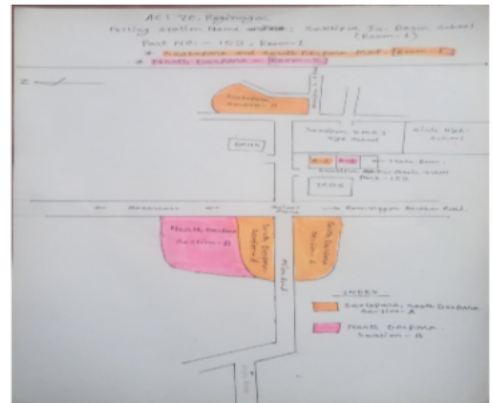

নির্বাচক নিবন্ধন আধিকারিকের স্বাক্ষর

Nazri Naksha

Google Map View

Polling Station Building Front View

Polling Station Front View

Cad View

Key MAP View

বিধানসভা নির্বাচনক্ষেত্রের নং, নাম : 70-রেজিনগর
ভাগ নং, নাম : 1-পাড়া-সেঁওতাপাড়া, 2 - দেড়পাড়া