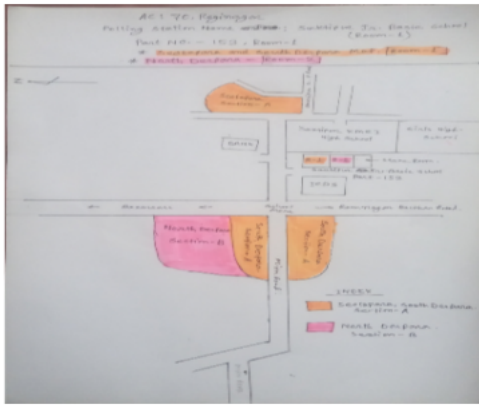

নির্বাচক নিবন্ধন আধিকারিকের স্বাক্ষর

Nazri Naksha

Google Map View

Polling Station Building Front View

Polling Station Front View

Cad View

Key MAP View

বিধানসভা নির্বাচনক্ষেত্রের নং, নাম : 70-রেজিনগর
ভাগ নং, নাম : 1-পাড়া-সেঁওতাপাড়া, 2 - দেড়পাড়া