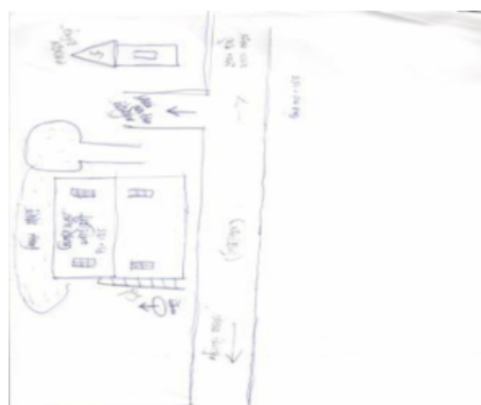

নির্বাচক নিবন্ধন আধিকারিকের স্বাক্ষর

Nazri Naksha

Google Map View

Polling Station Building Front View

Polling Station Front View

Cad View

Key MAP View

1 নাম : সন্ধ্যা কবি স্বামীর নাম: লক্ষ্মী কবি বাড়ির নং : n0193 বয়স : 46 লিঙ্গ : মহিলা	GNN2483113 ফটো উপলব্ধ	2 নাম : রাকেশ কবি পিতার নাম: সুখেন কবি বাড়ির নং : এন0087 বয়স : 25 লিঙ্গ : পুরুষ	ZUY2036135 ফটো উপলব্ধ	3 নাম : সুরেশ দাস পিতার নাম: উত্তম দাস বৈরাগ্য বাড়ির নং : এন0202 বয়স : 24 লিঙ্গ : পুরুষ	ZUY2566669 ফটো উপলব্ধ
4 নাম : আকাশ কবি পিতার নাম: বিকাশ চন্দ্র কবি বাড়ির নং : এন0081 বয়স : 22 লিঙ্গ : পুরুষ	ZUY2652857 ফটো উপলব্ধ	5 নাম : অমিত কবি পিতার নাম: নবকুমার কবি বাড়ির নং : 0081 বয়স : 27 লিঙ্গ : পুরুষ	ZUY1825462 ফটো উপলব্ধ	6 নাম : সুপর্ণা গাঙ্গুলী স্বামীর নাম: বলরাম গাঙ্গুলী বাড়ির নং : এন0075 বয়স : 26 লিঙ্গ : মহিলা	ZUY2035954 ফটো উপলব্ধ
7 নাম : কেয়া গোস্বামী পিতার নাম: বাশ্বরূপ গোস্বামী বাড়ির নং : 093 বয়স : 24 লিঙ্গ : পুরুষ	ZUY2378263 ফটো উপলব্ধ	8 নাম : সাগরিকা দত্ত পিতার নাম: সনাতন দত্ত বাড়ির নং : এন0076 বয়স : 22 লিঙ্গ : মহিলা	ZUY2649788 ফটো উপলব্ধ	9 নাম : সুভঙ্কর দত্ত পিতার নাম: অক্ষয় দত্ত বাড়ির নং : 64 বয়স : 27 লিঙ্গ : পুরুষ	ZUY1933647 ফটো উপলব্ধ
10 নাম : পল্লবী দত্ত মন্ডল স্বামীর নাম: অরুণ মন্ডল বাড়ির নং : n0160 বয়স : 25 লিঙ্গ : মহিলা	ZUY2036051 ফটো উপলব্ধ	11 নাম : সুস্মিতা দাস স্বামীর নাম: সুরোজিত দাস বাড়ির নং : এন0000 বয়স : 30 লিঙ্গ : মহিলা	ZUY2566347 ফটো উপলব্ধ	12 নাম : নীলাভ দাস পিতার নাম: গৌতম দাস বাড়ির নং : এন0149 বয়স : 26 লিঙ্গ : পুরুষ	ZUY1997618 ফটো উপলব্ধ
13 নাম : অনামিকা প্রামানিক পিতার নাম: মোহিনী রঞ্জন প্রামানিক বাড়ির নং : 0100 বয়স : 27 লিঙ্গ : মহিলা	ZUY1825454 ফটো উপলব্ধ	14 নাম : রবীন্দ্রনাথ ভট্টাচার্য পিতার নাম: নারায়ণ ভট্টাচার্য বাড়ির নং : n0069 বয়স : 49 লিঙ্গ : পুরুষ	GNN2468932 ফটো উপলব্ধ	15 নাম : উমা ভট্টাচার্য স্বামীর নাম: রবীন্দ্রনাথ ভট্টাচার্য বাড়ির নং : n0068 বয়স : 43 লিঙ্গ : মহিলা	GNN2468940 ফটো উপলব্ধ
16 নাম : গোবিন্দ ভট্টাচার্য পিতার নাম: রবীন্দ্রনাথ ভট্টাচার্য বাড়ির নং : 069 বয়স : 24 লিঙ্গ : পুরুষ	ZUY2378172 ফটো উপলব্ধ	17 নাম : সাথী চক্রবর্তী স্বামীর নাম: গোবিন্দ ভট্টাচার্য বাড়ির নং : 069 বয়স : 23 লিঙ্গ : মহিলা	ZUY2876175 ফটো উপলব্ধ	18 নাম : সুচিস্মিতা মণ্ডল পিতার নাম: শিশির মণ্ডল বাড়ির নং : N0125 বয়স : 27 লিঙ্গ : মহিলা	ZUY1854454 ফটো উপলব্ধ
19 নাম : মান্নি মণ্ডল স্বামীর নাম: কুমারেশ মণ্ডল বাড়ির নং : n0221 বয়স : 28 লিঙ্গ : মহিলা	ZUY1858828 ফটো উপলব্ধ	20 নাম : মধুমিতা মণ্ডল স্বামীর নাম: লক্ষন চন্দ্র মণ্ডল বাড়ির নং : বয়স : 30 লিঙ্গ : মহিলা	ZUY1858869 ফটো উপলব্ধ	21 নাম : রমেশ মণ্ডল পিতার নাম: কৃষ্ণ চন্দ্র মণ্ডল বাড়ির নং : n0226 বয়স : 29 লিঙ্গ : পুরুষ	ZUY1858877 ফটো উপলব্ধ
22 নাম : সর্বাঙ্গী মণ্ডল পিতার নাম: সদানন্দ মণ্ডল বাড়ির নং : n0216 বয়স : 27 লিঙ্গ : পুরুষ	ZUY1858778 ফটো উপলব্ধ	23 নাম : তুষ্টি মণ্ডল পিতার নাম: বুদ্ধদেব মণ্ডল বাড়ির নং : n0228 বয়স : 26 লিঙ্গ : মহিলা	ZUY1858893 ফটো উপলব্ধ	24 নাম : সুখলতা মণ্ডল স্বামীর নাম: শুকদেব মণ্ডল বাড়ির নং : n0196 বয়স : 38 লিঙ্গ : মহিলা	ZUY0568410 ফটো উপলব্ধ
25 নাম : মিতালী মণ্ডল স্বামীর নাম: শ্রীমিলন মণ্ডল বাড়ির নং : n0191 বয়স : 41 লিঙ্গ : মহিলা	GNN2753895 ফটো উপলব্ধ	26 নাম : বাস্বাদিতা মণ্ডল পিতার নাম: হরিনারায়ণ মন্ডল বাড়ির নং : n0067 বয়স : 44 লিঙ্গ : পুরুষ	GNN2481570 ফটো উপলব্ধ	27 নাম : দেবিকা মন্ডল স্বামীর নাম: অনুপম মন্ডল বাড়ির নং : n0066 বয়স : 35 লিঙ্গ : মহিলা	ZUY1238963 ফটো উপলব্ধ
28 নাম : অনুপম মণ্ডল পিতার নাম: বৈদ্যনাথ মণ্ডল বাড়ির নং : n0066 বয়স : 43 লিঙ্গ : পুরুষ	GNN2221372 ফটো উপলব্ধ	29 নাম : কিশলয় কবি পিতার নাম: অশোক কবি বাড়ির নং : n0189 বয়স : 30 লিঙ্গ : পুরুষ	ZUY1651926 ফটো উপলব্ধ	30 নাম : রাখী মণ্ডল স্বামীর নাম: অপরূপ মণ্ডল বাড়ির নং : n0189 বয়স : 38 লিঙ্গ : মহিলা	ZUY0568220 ফটো উপলব্ধ