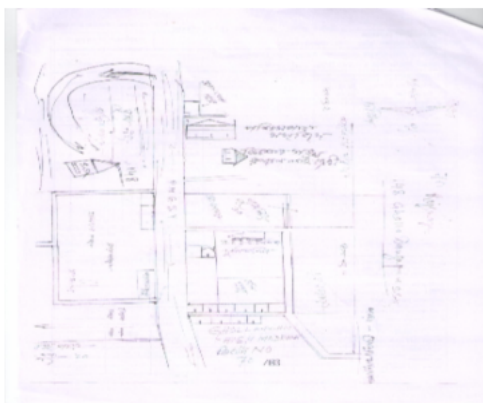

Nazri Naksha