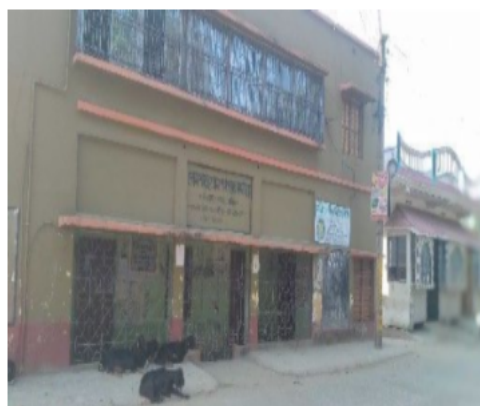

নির্বাচক নিবন্ধন আধিকারিকের স্বাক্ষর

Nazri Naksha

Google Map View

Polling Station Building Front View

Polling Station Front View

Cad View

Key MAP View

1 নাম : রাজেশ্বরী বিবি স্বামীর নাম: সাজামাল সেখ বাড়ির নং : n0172 বয়স : 29 লিঙ্গ : মহিলা	ZUY1785732 ফটো উপলব্ধ	2 নাম : দোয়েল খাতুন পিতার নাম: আমানুল্লা সেখ বাড়ির নং : n0150 বয়স : 28 লিঙ্গ : মহিলা	ZUY1785708 ফটো উপলব্ধ	3 নাম : হাসিনা বিবি স্বামীর নাম: মোঃ আবু তাহের বাড়ির নং : n0090 বয়স : 37 লিঙ্গ : মহিলা	HRL3001807 ফটো উপলব্ধ
4 নাম : মোঃ আবু তাহের পিতার নাম: মোঃ নাজিমুদ্দিন বাড়ির নং : n0090 বয়স : 47 লিঙ্গ : পুরুষ	ZUY2246569 ফটো উপলব্ধ	5 নাম : রাহিবুল সেখ পিতার নাম: আব্দুল সহিদ সেখ বাড়ির নং : n0084 বয়স : 31 লিঙ্গ : পুরুষ	ZUY1685395 ফটো উপলব্ধ	6 নাম : ফজিলা বেওয়া পিতার নাম: লালচাঁদ বাড়ির নং : n0084 বয়স : 70 লিঙ্গ : মহিলা	ZUY2245033 ফটো উপলব্ধ
7 নাম : আমিনুল ইসলাম পিতার নাম: ওবাইদুল্লা বাড়ির নং : n0100 বয়স : 32 লিঙ্গ : পুরুষ	ZUY1431741 ফটো উপলব্ধ	8 নাম : আফরুজা বিবি স্বামীর নাম: ওবাইদুল্লা বাড়ির নং : n0100 বয়স : 59 লিঙ্গ : মহিলা	ZUY2070423 ফটো উপলব্ধ	9 নাম : ওবাইদুল্লা পিতার নাম: হাজি মোঃ আব্দুস সাত্তার বাড়ির নং : n0100 বয়স : 63 লিঙ্গ : পুরুষ	ZUY2070415 ফটো উপলব্ধ
10 নাম : লাইলা উরফান জাবান বানু স্বামীর নাম: আবু সাদাত মোঃ হেদায়েতুল্লাহ বাড়ির নং : n0099 বয়স : 51 লিঙ্গ : মহিলা	ZUY2245595 ফটো উপলব্ধ	11 নাম : আবু সাদাত মহঃ হেদায়েতুল্লাহ পিতার নাম: হাজি মোঃ আবদুস সাত্তার বাড়ির নং : n0099 বয়স : 53 লিঙ্গ : পুরুষ	ZUY2245371 ফটো উপলব্ধ	12 নাম : সুবাসী বিবি স্বামীর নাম: হায়াতুল্লা সেখ বাড়ির নং : n0005 বয়স : 46 লিঙ্গ : মহিলা	HRL2188258 ফটো উপলব্ধ
13 নাম : আজিজুর পিতার নাম: সামসুল বাড়ির নং : n0005 বয়স : 50 লিঙ্গ : পুরুষ	HRL2910735 ফটো উপলব্ধ	14 নাম : সেখ সামসুল পিতার নাম: নামাজি বাড়ির নং : n0005 বয়স : 92 লিঙ্গ : পুরুষ	WB/10/068/486049 ফটো উপলব্ধ	15 নাম : সরফুন্নেসা বিবি স্বামীর নাম: জাকির হোসেন বাড়ির নং : n0003 বয়স : 46 লিঙ্গ : মহিলা	ZUY2247534 ফটো উপলব্ধ
16 নাম : জাকির হোসেন পিতার নাম: মোজামেল সেখ বাড়ির নং : n0003 বয়স : 51 লিঙ্গ : পুরুষ	HRL2607505 ফটো উপলব্ধ	17 নাম : জিয়ারুল সেখ পিতার নাম: আজারুল সেখ বাড়ির নং : n0003 বয়স : 29 লিঙ্গ : পুরুষ	ZUY1655406 ফটো উপলব্ধ	18 নাম : মহিবুল সেখ পিতার নাম: আজারুল সেখ বাড়ির নং : n0003 বয়স : 34 লিঙ্গ : পুরুষ	ZUY1324516 ফটো উপলব্ধ
19 নাম : আজারুল সেখ পিতার নাম: পাচকড়ি সেখ বাড়ির নং : এন0003 বয়স : 57 লিঙ্গ : পুরুষ	ZUY2070464 ফটো উপলব্ধ	20 নাম : আবুল ফজল সামসুদ্দিন পিতার নাম: আঃ রসিদ বাড়ির নং : n0094 বয়স : 69 লিঙ্গ : পুরুষ	WB/10/068/486215 ফটো উপলব্ধ	21 নাম : রঞ্জু আহম্মেদ পিতার নাম: সেখ নওসাদ আলী বাড়ির নং : n0126 বয়স : 38 লিঙ্গ : পুরুষ	ZUY0994541 ফটো উপলব্ধ
22 নাম : মরিয়ন বিবি স্বামীর নাম: আঃ হামিদ বাড়ির নং : n0117 বয়স : 66 লিঙ্গ : মহিলা	WB/10/068/486272 ফটো উপলব্ধ	23 নাম : মহিমা বিবি স্বামীর নাম: কিয়ামত বাড়ির নং : n0114 বয়স : 71 লিঙ্গ : মহিলা	WB/10/068/486259 ফটো উপলব্ধ	24 নাম : বাকিয়া বিবি স্বামীর নাম: নিয়ামত বাড়ির নং : n0113 বয়স : 81 লিঙ্গ : মহিলা	WB/10/068/486257 ফটো উপলব্ধ
25 নাম : জাহাঙ্গীর পিতার নাম: ময়জদ্দিন বাড়ির নং : n0110 বয়স : 51 লিঙ্গ : পুরুষ	ZUY0613505 ফটো উপলব্ধ	26 নাম : তসলিম সেখ পিতার নাম: নকিবদ্দিন সেখ বাড়ির নং : n0109 বয়স : 50 লিঙ্গ : পুরুষ	WB/10/068/486247 ফটো উপলব্ধ	27 নাম : নাহার বানু খাতুন পিতার নাম: নছরদ্দিন সেখ বাড়ির নং : n0009 বয়স : 31 লিঙ্গ : মহিলা	ZUY1685379 ফটো উপলব্ধ
28 নাম : বাসিরুল বিবি স্বামীর নাম: জহিরদ্দিন সেখ বাড়ির নং : n0009 বয়স : 43 লিঙ্গ : মহিলা	HRL2187102 ফটো উপলব্ধ	29 নাম : নাসিমা বিবি স্বামীর নাম: জুমোরদ্দিন সেখ বাড়ির নং : n0009 বয়স : 39 লিঙ্গ : মহিলা	ZUY1125137 ফটো উপলব্ধ	30 নাম : জুমোরদ্দিন সেখ পিতার নাম: জোয়াদ আলি বাড়ির নং : n0009 বয়স : 44 লিঙ্গ : পুরুষ	HRL2607943 ফটো উপলব্ধ