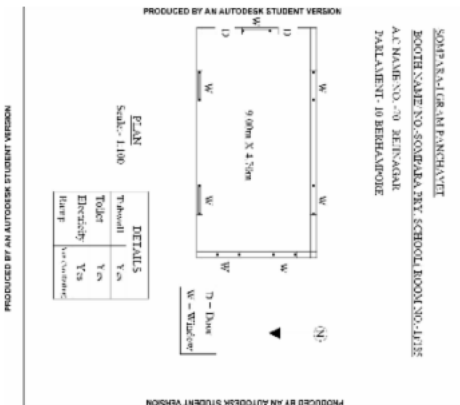

নির্বাচক নিবন্ধন আধিকারিকের স্বাক্ষর

Nazri Naksha

Google Map View

Polling Station Building Front View

Polling Station Front View

Cad View

Key MAP View

1 নাম : ফিরোজা বিবি স্বামীর নাম: ওয়াচ সেখ বাড়ির নং : n0057 বয়স : 61 লিঙ্গ : মহিলা	ZUY1249846 ফটো উপলব্ধ	2 নাম : চাঁদ মহম্মদ পিতার নাম: ওয়াচ সেখ বাড়ির নং : n0056 বয়স : 39 লিঙ্গ : পুরুষ	ZUY1249838 ফটো উপলব্ধ	3 নাম : প্রিয়ান্কা খাতুন স্বামীর নাম: চাঁদ মহম্মদ বাড়ির নং : N0056 বয়স : 33 লিঙ্গ : মহিলা	ZUY2516466 ফটো উপলব্ধ
4 নাম : বৃষ্টি উপাধ্যায় পিতার নাম: তারা শঙ্কর উপাধ্যায় বাড়ির নং : এন 0100 বয়স : 22 লিঙ্গ : মহিলা	ZUY2648871 ফটো উপলব্ধ	5 নাম : কাঞ্চন কর্মকার পিতার নাম: কৃষ্ণ কর্মকার বাড়ির নং : n0019 বয়স : 28 লিঙ্গ : পুরুষ	ZUY1754001 ফটো উপলব্ধ	6 নাম : রাধারানী কর্মকার স্বামীর নাম: সাধন কুমার কর্মকার বাড়ির নং : n0014 বয়স : 66 লিঙ্গ : মহিলা	ZUY2896637 ফটো উপলব্ধ
7 নাম : প্রিয়ান্কা হালদার স্বামীর নাম: সৌমেন হালদার বাড়ির নং : n0016 বয়স : 30 লিঙ্গ : মহিলা	ZUY1566306 ফটো উপলব্ধ	8 নাম : নন্দ কর্মকার পিতার নাম: লক্ষণ কর্মকার বাড়ির নং : n0045 বয়স : 65 লিঙ্গ : পুরুষ	HRL0856740 ফটো উপলব্ধ	9 নাম : অরূপ কর্মকার পিতার নাম: দিলীপ কর্মকার বাড়ির নং : n0125 বয়স : 26 লিঙ্গ : পুরুষ	ZUY1876564 ফটো উপলব্ধ
10 নাম : নীলিমা হালদার স্বামীর নাম: সমর নাথ হালদার বাড়ির নং : নু45 বয়স : 26 লিঙ্গ : মহিলা	WRI1796093 ফটো উপলব্ধ	11 নাম : সাধন কুমার কর্মকার পিতার নাম: লক্ষণ চন্দ্র কর্মকার বাড়ির নং : n0014 বয়স : 74 লিঙ্গ : পুরুষ	HRL2929529 ফটো উপলব্ধ	12 নাম : কাকুলী কর্মকার পিতার নাম: বাদল চন্দ্র কর্মকার বাড়ির নং : n0019 বয়স : 53 লিঙ্গ : মহিলা	WB/10/068/537011 ফটো উপলব্ধ
13 নাম : তপন কুমার কর্মকার পিতার নাম: বাদল চন্দ্র কর্মকার বাড়ির নং : n0019 বয়স : 72 লিঙ্গ : পুরুষ	WB/10/068/537008 ফটো উপলব্ধ	14 নাম : জয়ন্তী কর্মকার স্বামীর নাম: গোকুল কর্মকার বাড়ির নং : n0016 বয়স : 45 লিঙ্গ : মহিলা	HRL2319390 ফটো উপলব্ধ	15 নাম : ইন্দ্রজিৎ কর্মকার পিতার নাম: প্রশান্ত কর্মকার বাড়ির নং : n0016 বয়স : 30 লিঙ্গ : পুরুষ	ZUY1566140 ফটো উপলব্ধ
16 নাম : সোমনাথ কর্মকার পিতার নাম: প্রশান্ত কর্মকার বাড়ির নং : n0016 বয়স : 35 লিঙ্গ : পুরুষ	ZUY1249887 ফটো উপলব্ধ	17 নাম : ডলি কর্মকার স্বামীর নাম: প্রশান্ত কর্মকার বাড়ির নং : n0016 বয়স : 51 লিঙ্গ : মহিলা	HRL2929511 ফটো উপলব্ধ	18 নাম : গোকুল কর্মকার পিতার নাম: দীনবন্ধু কর্মকার বাড়ির নং : n0016 বয়স : 50 লিঙ্গ : পুরুষ	WB/10/068/537014 ফটো উপলব্ধ
19 নাম : রনজিৎ কর্মকার পিতার নাম: গোকুল কর্মকার বাড়ির নং : এন00016 বয়স : 25 লিঙ্গ : পুরুষ	ZUY1998251 ফটো উপলব্ধ	20 নাম : পাপিয়া কর্মকার স্বামীর নাম: সোমনাথ কর্মকার বাড়ির নং : এন0016 বয়স : 28 লিঙ্গ : মহিলা	ZUY1998350 ফটো উপলব্ধ	21 নাম : সুসিতা কর্মকার স্বামীর নাম: ইন্দ্রজিৎ কর্মকার বাড়ির নং : N0016 বয়স : 25 লিঙ্গ : মহিলা	ZUY2005783 ফটো উপলব্ধ
22 নাম : সুমন কর্মকার পিতার নাম: সাধন কর্মকার বাড়ির নং : n0014 বয়স : 40 লিঙ্গ : পুরুষ	HRL2652998 ফটো উপলব্ধ	23 নাম : সম্পা কর্মকার স্বামীর নাম: নন্দ কর্মকার বাড়ির নং : n0045 বয়স : 57 লিঙ্গ : মহিলা	ZUY2588036 ফটো উপলব্ধ	24 নাম : প্রতিমা কর্মকার স্বামীর নাম: সুমন কর্মকার বাড়ির নং : N0014 বয়স : 34 লিঙ্গ : মহিলা	ZUY1328400 ফটো উপলব্ধ
25 নাম : প্রশান্ত কর্মকার পিতার নাম: নিতাই কর্মকার বাড়ির নং : n0016 বয়স : 60 লিঙ্গ : পুরুষ	HRL2929503 ফটো উপলব্ধ	26 নাম : কেতকী কর্মকার স্বামীর নাম: নরেন কর্মকার বাড়ির নং : N0045 বয়স : 31 লিঙ্গ : মহিলা	WOB1510353 ফটো উপলব্ধ	27 নাম : চৈতালী কর্মকার পিতার নাম: গোকুল কর্মকার বাড়ির নং : N0016 বয়স : 24 লিঙ্গ : মহিলা	ZUY2516706 ফটো উপলব্ধ
28 নাম : নরেন কর্মকার পিতার নাম: নন্দ কর্মকার বাড়ির নং : n0045 বয়স : 35 লিঙ্গ : পুরুষ	ZUY1249804 ফটো উপলব্ধ	29 নাম : নিয়তী কর্মকার স্বামীর নাম: আনন্দ কর্মকার বাড়ির নং : n0017 বয়স : 60 লিঙ্গ : মহিলা	HRL2929537 ফটো উপলব্ধ	30 নাম : আনন্দ কর্মকার পিতার নাম: লক্ষণ কর্মকার বাড়ির নং : n0017 বয়স : 70 লিঙ্গ : পুরুষ	WB/10/068/537002 ফটো উপলব্ধ