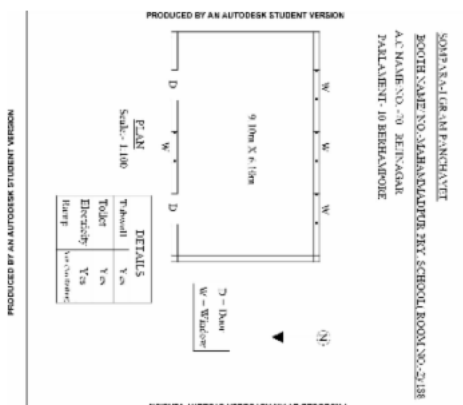

নির্বাচক নিবন্ধন আধিকারিকের স্বাক্ষর

Nazri Naksha

Google Map View

Polling Station Building Front View

Polling Station Front View

Cad View

Key MAP View

1	ZUY1439538	নাম : মোসারফ সেখ পিতার নাম: জালাল সেখ বাড়ির নং : n0116 বয়স : 31 লিঙ্গ : পুরুষ	ফটো উপলব্ধ	2	WB/10/068/522758	নাম : ফরকান আলী সেখ পিতার নাম: আকু সেখ বাড়ির নং : n0116 বয়স : 56 লিঙ্গ : পুরুষ	ফটো উপলব্ধ	3	ZUY1439314	নাম : মোঃ একরাম সেখ পিতার নাম: মোঃ হারুন আলি বাড়ির নং : n0114 বয়স : 31 লিঙ্গ : পুরুষ	ফটো উপলব্ধ
4	ZUY1567593	নাম : হাসিনা বিবি স্বামীর নাম: ইরফান সেখ বাড়ির নং : n0114 বয়স : 34 লিঙ্গ : মহিলা	ফটো উপলব্ধ	5	ZUY1755099	নাম : সানোয়ার সেখ পিতার নাম: খোসামহম্মদ সেখ বাড়ির নং : n0058 বয়স : 28 লিঙ্গ : পুরুষ	ফটো উপলব্ধ	6	ZUY1755057	নাম : আব্দুল রব মল্লিক পিতার নাম: আরশেদ মল্লিক বাড়ির নং : n0077 বয়স : 28 লিঙ্গ : পুরুষ	ফটো উপলব্ধ
7	ZUY1755016	নাম : সাজিবুল সেখ পিতার নাম: নজরুল সেখ বাড়ির নং : n0101 বয়স : 28 লিঙ্গ : পুরুষ	ফটো উপলব্ধ	8	ZUY1754969	নাম : কাজেম আলি সেখ পিতার নাম: রসুলবক্স সেখ বাড়ির নং : n0026 বয়স : 37 লিঙ্গ : পুরুষ	ফটো উপলব্ধ	9	ZUY1754936	নাম : নাহিজা বিবি স্বামীর নাম: কাজেম আলি সেখ বাড়ির নং : n0026 বয়স : 31 লিঙ্গ : মহিলা	ফটো উপলব্ধ
10	WB/10/068/522460	নাম : ফজেল সেখ পিতার নাম: নুরহক সেখ বাড়ির নং : n0101 বয়স : 51 লিঙ্গ : পুরুষ	ফটো উপলব্ধ	11	WB/10/068/522748	নাম : নুরবানু বিবি স্বামীর নাম: জিয়ারুল সেখ বাড়ির নং : n0167 বয়স : 54 লিঙ্গ : মহিলা	ফটো উপলব্ধ	12	HRL2931616	নাম : রেজিনা বিবি স্বামীর নাম: হাইদুল সেখ বাড়ির নং : n0155 বয়স : 54 লিঙ্গ : মহিলা	ফটো উপলব্ধ
13	ZUY1754894	নাম : সুরু সেখ পিতার নাম: ইয়াচ সেখ বাড়ির নং : n0113 বয়স : 35 লিঙ্গ : পুরুষ	ফটো উপলব্ধ	14	ZUY1328939	নাম : রাসিয়া বিবি স্বামীর নাম: মোবারক মল্লিক বাড়ির নং : n0120 বয়স : 32 লিঙ্গ : মহিলা	ফটো উপলব্ধ	15	ZUY0680934	নাম : রহিম সেখ পিতার নাম: মতলেব সেখ বাড়ির নং : n0120 বয়স : 38 লিঙ্গ : পুরুষ	ফটো উপলব্ধ
16	ZUY1250414	নাম : মুজাহেদ মল্লিক পিতার নাম: আমিন মল্লিক বাড়ির নং : n0113 বয়স : 34 লিঙ্গ : পুরুষ	ফটো উপলব্ধ	17	ZUY1329077	নাম : হাসিবুল মল্লিক পিতার নাম: আমিন মল্লিক বাড়ির নং : n0113 বয়স : 37 লিঙ্গ : পুরুষ	ফটো উপলব্ধ	18	ZUY1329051	নাম : আদর আলী মল্লিক পিতার নাম: জিতু মল্লিক বাড়ির নং : n0113 বয়স : 33 লিঙ্গ : পুরুষ	ফটো উপলব্ধ
19	ZUY1135508	নাম : নওসাদ মল্লিক পিতার নাম: জিতু মল্লিক বাড়ির নং : n0113 বয়স : 35 লিঙ্গ : পুরুষ	ফটো উপলব্ধ	20	ZUY1329101	নাম : মাফুজা খাতুন পিতার নাম: জিতু মল্লিক বাড়ির নং : n0113 বয়স : 37 লিঙ্গ : মহিলা	ফটো উপলব্ধ	21	WB/10/068/522432	নাম : খোদেজান বিবি অন্যান্য: জিতু মল্লিক বাড়ির নং : n0113 বয়স : 63 লিঙ্গ : মহিলা	ফটো উপলব্ধ
22	ZUY1567536	নাম : রাবিনা বিবি স্বামীর নাম: তিনকড়ি মল্লিক বাড়ির নং : n0106 বয়স : 31 লিঙ্গ : মহিলা	ফটো উপলব্ধ	23	WB/10/068/522776	নাম : আরফাতুন বিবি স্বামীর নাম: ইদমহম্মদ সেখ বাড়ির নং : n0105 বয়স : 69 লিঙ্গ : মহিলা	ফটো উপলব্ধ	24	ZUY0679191	নাম : জালমিনা বিবি স্বামীর নাম: মানসার মল্লিক বাড়ির নং : n0105 বয়স : 37 লিঙ্গ : মহিলা	ফটো উপলব্ধ
25	WB/10/068/522370	নাম : মানসার মল্লিক পিতার নাম: হানিফ মল্লিক বাড়ির নং : n0105 বয়স : 49 লিঙ্গ : পুরুষ	ফটো উপলব্ধ	26	ZUY0679175	নাম : বালিকা বিবি স্বামীর নাম: জাব্বার মল্লিক বাড়ির নং : n0105 বয়স : 36 লিঙ্গ : মহিলা	ফটো উপলব্ধ	27	WB/10/068/522369	নাম : জাব্বার মল্লিক পিতার নাম: হানিফ মল্লিক বাড়ির নং : n0105 বয়স : 49 লিঙ্গ : পুরুষ	ফটো উপলব্ধ
28	WB/10/068/522368	নাম : সামিউন বিবি স্বামীর নাম: বাবলু মল্লিক বাড়ির নং : n0105 বয়স : 51 লিঙ্গ : মহিলা	ফটো উপলব্ধ	29	WB/10/068/522367	নাম : বাবলু মল্লিক পিতার নাম: হানিফ মল্লিক বাড়ির নং : n0105 বয়স : 55 লিঙ্গ : পুরুষ	ফটো উপলব্ধ	30	ZUY1754829	নাম : মনিরুল সেখ পিতার নাম: ইজারুল সেখ বাড়ির নং : n0101 বয়স : 28 লিঙ্গ : পুরুষ	ফটো উপলব্ধ