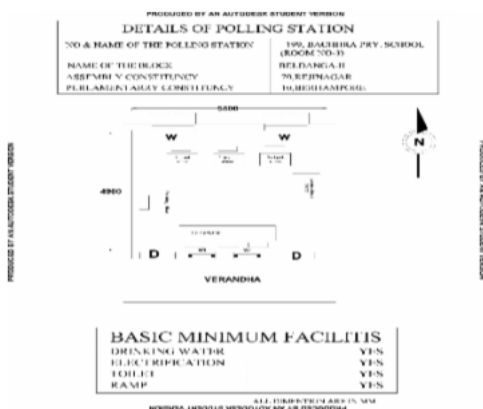

নির্বাচক নিবন্ধন আধিকারিকের স্বাক্ষর

Nazri Naksha

Google Map View

Polling Station Building Front View

Polling Station Front View

Cad View

Key MAP View

1 নাম : প্রকাশ মন্ডল পিতার নাম: পঞ্চানন মন্ডল বাড়ির নং : n0040 বয়স : 73 লিঙ্গ : পুরুষ	ZUY2106664 ফটো উপলব্ধ	2 নাম : উন্মাদিনী মন্ডল স্বামীর নাম: প্রকাশ মন্ডল বাড়ির নং : n0040 বয়স : 70 লিঙ্গ : মহিলা	ZUY2106656 ফটো উপলব্ধ	3 নাম : সুনন্দা মন্ডল স্বামীর নাম: বিশ্বজিত মন্ডল বাড়ির নং : n0040 বয়স : 31 লিঙ্গ : মহিলা	ZUY1571371 ফটো উপলব্ধ
4 নাম : বিশ্বজিত মণ্ডল পিতার নাম: প্রকাশ চন্দ্র মণ্ডল বাড়ির নং : n0040 বয়স : 37 লিঙ্গ : পুরুষ	ZUY0718551 ফটো উপলব্ধ	5 নাম : সোমা গোস্বামী স্বামীর নাম: সুনন্দন গোস্বামী বাড়ির নং : 200 বয়স : 23 লিঙ্গ : মহিলা	ZUY2799617 ফটো উপলব্ধ	6 নাম : সৌরভ গোস্বামী পিতার নাম: নিত্য গোপাল গোস্বামী বাড়ির নং : এন0030 বয়স : 30 লিঙ্গ : পুরুষ	ZUY2565281 ফটো উপলব্ধ
7 নাম : তাপসী মন্ডল গোস্বামী স্বামীর নাম: সঞ্জিত গোস্বামী বাড়ির নং : n0047 বয়স : 31 লিঙ্গ : মহিলা	ZUY1757376 ফটো উপলব্ধ	8 নাম : প্রভাত গোস্বামী পিতার নাম: প্রণব গোস্বামী বাড়ির নং : n0048 বয়স : 27 লিঙ্গ : পুরুষ	ZUY1787035 ফটো উপলব্ধ	9 নাম : প্রিয়া গোস্বামী স্বামীর নাম: প্রকাশ গোস্বামী বাড়ির নং : 318 বয়স : 25 লিঙ্গ : মহিলা	ZUY2565166 ফটো উপলব্ধ
10 নাম : নাড়গোপাল গোস্বামী পিতার নাম: শিবচরণ গোস্বামী বাড়ির নং : n0030 বয়স : 53 লিঙ্গ : পুরুষ	WB/10/068/552461 ফটো উপলব্ধ	11 নাম : নীলদ্রি গোস্বামী পিতার নাম: মানিক গোস্বামী বাড়ির নং : n0105 বয়স : 26 লিঙ্গ : পুরুষ	ZUY1892751 ফটো উপলব্ধ	12 নাম : সঞ্জিত কুমার গোস্বামী পিতার নাম: শীতল কুমার গোস্বামী বাড়ির নং : n0047 বয়স : 43 লিঙ্গ : পুরুষ	HRL2936110 ফটো উপলব্ধ
13 নাম : অসিত গোস্বামী পিতার নাম: নিতাই গোস্বামী বাড়ির নং : n0012 বয়স : 66 লিঙ্গ : পুরুষ	WB/10/068/552444 ফটো উপলব্ধ	14 নাম : ঝুমা গোস্বামী স্বামীর নাম: অসিত গোস্বামী বাড়ির নং : n0012 বয়স : 56 লিঙ্গ : মহিলা	WB/10/068/552445 ফটো উপলব্ধ	15 নাম : উত্তম গোস্বামী পিতার নাম: নিতাই গোস্বামী বাড়ির নং : n0012 বয়স : 55 লিঙ্গ : পুরুষ	WB/10/068/552446 ফটো উপলব্ধ
16 নাম : পাপিয়া গোস্বামী স্বামীর নাম: উত্তম গোস্বামী বাড়ির নং : n0012 বয়স : 44 লিঙ্গ : মহিলা	ZUY0717041 ফটো উপলব্ধ	17 নাম : সুধেন্দু গোস্বামী পিতার নাম: কর্তিক গোস্বামী বাড়ির নং : n0013 বয়স : 71 লিঙ্গ : পুরুষ	WB/10/068/552453 ফটো উপলব্ধ	18 নাম : চন্দনা গোস্বামী স্বামীর নাম: সুধেন্দু গোস্বামী বাড়ির নং : n0013 বয়স : 48 লিঙ্গ : মহিলা	HRL2670677 ফটো উপলব্ধ
19 নাম : ভগবতী গোস্বামী স্বামীর নাম: সুতপা গোস্বামী বাড়ির নং : n0013 বয়স : 59 লিঙ্গ : মহিলা	WB/10/068/552455 ফটো উপলব্ধ	20 নাম : মঙ্গল গোস্বামী পিতার নাম: শিবচরণ গোস্বামী বাড়ির নং : n0030 বয়স : 66 লিঙ্গ : পুরুষ	WB/10/068/552458 ফটো উপলব্ধ	21 নাম : মালারানী গোস্বামী স্বামীর নাম: মঙ্গল গোস্বামী বাড়ির নং : n0030 বয়স : 61 লিঙ্গ : মহিলা	WB/10/068/552459 ফটো উপলব্ধ
22 নাম : সৌমিত্র গোস্বামী পিতার নাম: মঙ্গল গোস্বামী বাড়ির নং : n0030 বয়স : 32 লিঙ্গ : পুরুষ	ZUY1331230 ফটো উপলব্ধ	23 নাম : নিত্যগোপাল গোস্বামী পিতার নাম: শিবচরণ গোস্বামী বাড়ির নং : n0030 বয়স : 55 লিঙ্গ : পুরুষ	ZUY2106441 ফটো উপলব্ধ	24 নাম : শ্রাবনী গোস্বামী স্বামীর নাম: নিত্যগোপাল গোস্বামী বাড়ির নং : n0030 বয়স : 50 লিঙ্গ : মহিলা	HRL2670693 ফটো উপলব্ধ
25 নাম : কনিকা গোস্বামী স্বামীর নাম: নারুগোপাল গোস্বামী বাড়ির নং : n0030 বয়স : 44 লিঙ্গ : মহিলা	HRL2670701 ফটো উপলব্ধ	26 নাম : বিশ্বজিৎ গোস্বামী পিতার নাম: শীতল গোস্বামী বাড়ির নং : n0047 বয়স : 50 লিঙ্গ : পুরুষ	HRL2670719 ফটো উপলব্ধ	27 নাম : রুপালী গোস্বামী স্বামীর নাম: বিশ্বজিৎ গোস্বামী বাড়ির নং : n0047 বয়স : 38 লিঙ্গ : মহিলা	ZUY1140227 ফটো উপলব্ধ
28 নাম : রুনা গোস্বামী স্বামীর নাম: শীতল গোস্বামী বাড়ির নং : n0047 বয়স : 54 লিঙ্গ : মহিলা	ZUY1253863 ফটো উপলব্ধ	29 নাম : পম্পা গোস্বামী স্বামীর নাম: প্রনব গোস্বামী বাড়ির নং : n0047 বয়স : 50 লিঙ্গ : মহিলা	ZUY2135952 ফটো উপলব্ধ	30 নাম : রাজীব গোস্বামী পিতার নাম: বিশ্বজিৎ গোস্বামী বাড়ির নং : এন0018 বয়স : 20 লিঙ্গ : পুরুষ	ZUY2842110 ফটো উপলব্ধ