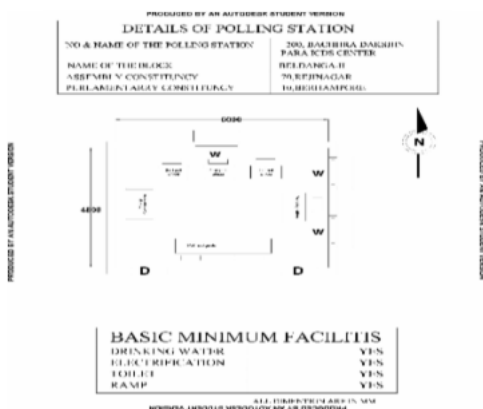

নির্বাচক নিবন্ধন আধিকারিকের স্বাক্ষর

Nazri Naksha

Google Map View

Polling Station Building Front View

Polling Station Front View

Cad View

Key MAP View

1 নাম : নাপিজা সেখ স্বামীর নাম: মাদারহোসেন সেখ বাড়ির নং : n0083 বয়স : 61 লিঙ্গ : মহিলা	WB/10/068/558432	2 নাম : জাহাঙ্গীর আলম পিতার নাম: মাদার হোসেন সেখ বাড়ির নং : n0083 বয়স : 45 লিঙ্গ : পুরুষ	HRL3007788	3 নাম : রূপসোনা বিবি স্বামীর নাম: জাহাঙ্গীর আলম বাড়ির নং : n0083 বয়স : 39 লিঙ্গ : মহিলা	HRL3007796
4 নাম : স্বপ্না বিবি স্বামীর নাম: নাসিরুদ্দিন সেখ বাড়ির নং : n0083 বয়স : 32 লিঙ্গ : মহিলা	ZUY1662097	5 নাম : তসলিমা বিবি স্বামীর নাম: আব্দুল খালেক সেখ বাড়ির নং : n0132 বয়স : 71 লিঙ্গ : মহিলা	ZUY0719997	6 নাম : সারজিনা বিবি স্বামীর নাম: তামিজুল সেখ বাড়ির নং : n0182 বয়স : 37 লিঙ্গ : মহিলা	ZUY0724583
7 নাম : রেবিনা বিবি স্বামীর নাম: সুখেন সেখ বাড়ির নং : n0186 বয়স : 41 লিঙ্গ : মহিলা	ZUY0724351	8 নাম : গাজলু রহমান পিতার নাম: ইসমাইল সেখ বাড়ির নং : n0153 বয়স : 41 লিঙ্গ : পুরুষ	HRL2264968	9 নাম : মামলত সেখ পিতার নাম: কুরদুস সেখ বাড়ির নং : n0122 বয়স : 35 লিঙ্গ : পুরুষ	ZUY1000363
10 নাম : আকিরুন বিবি স্বামীর নাম: মহসীন সেখ বাড়ির নং : n0177 বয়স : 40 লিঙ্গ : মহিলা	ZUY0724096	11 নাম : তনজিলা বেওয়া পিতার নাম: জবেদ সেখ বাড়ির নং : n0122 বয়স : 58 লিঙ্গ : মহিলা	ZUY2099992	12 নাম : রূপসোনা বেওয়া স্বামীর নাম: ওহাব সেখ বাড়ির নং : n0173 বয়স : 43 লিঙ্গ : মহিলা	HRL2754646
13 নাম : সুমিতা বিবি স্বামীর নাম: নজরুল (কালু) সেখ বাড়ির নং : n0198 বয়স : 59 লিঙ্গ : মহিলা	ZUY1254366	14 নাম : লুৎফুল রহমান পিতার নাম: ইমাম সেখ বাড়ির নং : n0194 বয়স : 61 লিঙ্গ : পুরুষ	WB/10/064/420297	15 নাম : টুকি বিবি স্বামীর নাম: তিতু মল্লিক বাড়ির নং : n0164 বয়স : 36 লিঙ্গ : মহিলা	ZUY0722280
16 নাম : নদু সেখ পিতার নাম: মোঃ কদর আলি সেখ বাড়ির নং : n0070 বয়স : 37 লিঙ্গ : পুরুষ	ZUY1190529	17 নাম : আরফিয়া বিবি স্বামীর নাম: কদর আলি সেখ বাড়ির নং : n0070 বয়স : 46 লিঙ্গ : মহিলা	ZUY2070233	18 নাম : মুরসিদা বিবি স্বামীর নাম: মামলত সেখ বাড়ির নং : এন0122 বয়স : 25 লিঙ্গ : মহিলা	ZUY1970144
19 নাম : রূপসোনা খাতুন স্বামীর নাম: আতরুল সেখ বাড়ির নং : N0100 বয়স : 26 লিঙ্গ : মহিলা	ZUY2472322	20 নাম : ইসলামুল হক পিতার নাম: আসের আলি সেখ বাড়ির নং : N0044 বয়স : 24 লিঙ্গ : পুরুষ	ZUY2472066	21 নাম : সাইরা বানু বিবি স্বামীর নাম: হাসিবুল সেখ বাড়ির নং : N0034 বয়স : 28 লিঙ্গ : মহিলা	ZUY2472454
22 নাম : আসমানী বিবি স্বামীর নাম: মহরম সেখ বাড়ির নং : N0194 বয়স : 35 লিঙ্গ : মহিলা	ZUY1572510	23 নাম : সোহেল সেখ মায়ের নাম: জেসমিনতারা খাতুন বাড়ির নং : N0083 বয়স : 24 লিঙ্গ : পুরুষ	ZUY2472306	24 নাম : সোনালী বিবি স্বামীর নাম: রবিউল আলম বাড়ির নং : N0044 বয়স : 24 লিঙ্গ : মহিলা	ZUY2472124
25 নাম : জাহানারা বিবি স্বামীর নাম: আরিজুল সেখ বাড়ির নং : n0101 বয়স : 36 লিঙ্গ : মহিলা	ZUY1141100	26 নাম : মোঃ সবারউদ্দিন সেখ পিতার নাম: মোজাম্মেল সেখ বাড়ির নং : n0034 বয়স : 65 লিঙ্গ : পুরুষ	ZUY2476497	27 নাম : মোঃ করিম সেখ পিতার নাম: মোঃ মাদার হোসেন সেখ বাড়ির নং : n0083 বয়স : 30 লিঙ্গ : পুরুষ	ZUY1571835
28 নাম : আশাদুল আলম পিতার নাম: জাহাঙ্গীর আলম বাড়ির নং : এন0083 বয়স : 22 লিঙ্গ : পুরুষ	ZUY2704534	29 নাম : নাসিরুদ্দিন সেখ পিতার নাম: মাদার হোসেন সেখ বাড়ির নং : এন0083 বয়স : 33 লিঙ্গ : পুরুষ	ZUY1254473	30 নাম : সোয়েব হোসেন মায়ের নাম: জেসমিনতারা খাতুন বাড়ির নং : এন0056 বয়স : 21 লিঙ্গ : পুরুষ	ZUY2776383