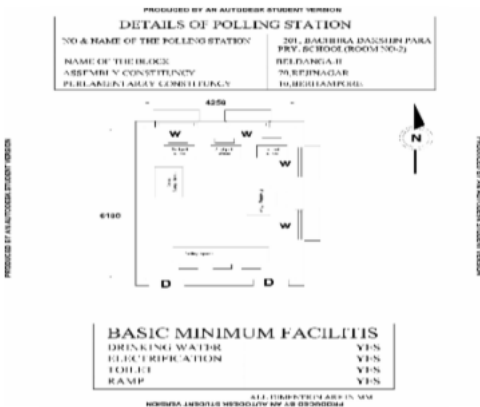

নির্বাচক নিবন্ধন আধিকারিকের স্বাক্ষর

Nazri Naksha

Google Map View

Polling Station Building Front View

Polling Station Front View

Cad View

Key MAP View

1 নাম : আইসা বেওয়া স্বামীর নাম: তহর সেখ বাড়ির নং : n0079 বয়স : 77 লিঙ্গ : মহিলা	WB/10/068/558679	ফটো উপলব্ধ	2 নাম : খোকন সেখ পিতার নাম: আসরাফ সেখ বাড়ির নং : n0079 বয়স : 28 লিঙ্গ : পুরুষ	ZUY1758069	ফটো উপলব্ধ	3 নাম : আনিস্যা বিবি স্বামীর নাম: কিতাব আলী বাড়ির নং : n0152 বয়স : 63 লিঙ্গ : মহিলা	ZUY0720102	ফটো উপলব্ধ
4 নাম : আদুরী বিবি স্বামীর নাম: পচা সেখ বাড়ির নং : n0096 বয়স : 70 লিঙ্গ : মহিলা	ZUY1572668	ফটো উপলব্ধ	5 নাম : সাবির আলী পিতার নাম: পচা সেখ বাড়ির নং : n0096 বয়স : 39 লিঙ্গ : পুরুষ	ZUY1572650	ফটো উপলব্ধ	6 নাম : বিল্লাল সেখ পিতার নাম: আক্বাচ সেখ বাড়ির নং : n0096 বয়স : 67 লিঙ্গ : পুরুষ	ZUY2092344	ফটো উপলব্ধ
7 নাম : তানিয়া বিবি স্বামীর নাম: হায়দার আলি বাড়ির নং : n0096 বয়স : 30 লিঙ্গ : মহিলা	ZUY1572502	ফটো উপলব্ধ	8 নাম : আঙ্গুর সেখ পিতার নাম: বিল্লাল সেখ বাড়ির নং : n0096 বয়স : 33 লিঙ্গ : পুরুষ	ZUY1254754	ফটো উপলব্ধ	9 নাম : সেলিম সেখ পিতার নাম: বিল্লাল সেখ বাড়ির নং : n0096 বয়স : 31 লিঙ্গ : পুরুষ	ZUY1443480	ফটো উপলব্ধ
10 নাম : আসনা বিবি স্বামীর নাম: বিল্লাল সেখ বাড়ির নং : n0096 বয়স : 62 লিঙ্গ : মহিলা	ZUY2092336	ফটো উপলব্ধ	11 নাম : কবিতা বিবি স্বামীর নাম: সাবির আলি বাড়ির নং : n0096 বয়স : 31 লিঙ্গ : মহিলা	ZUY1572684	ফটো উপলব্ধ	12 নাম : সালেহার বিবি স্বামীর নাম: মহরম সেখ বাড়ির নং : n0115 বয়স : 67 লিঙ্গ : মহিলা	HRL0026450	ফটো উপলব্ধ
13 নাম : আসরাফ সেখ পিতার নাম: তহর সেখ বাড়ির নং : n0079 বয়স : 51 লিঙ্গ : পুরুষ	HRL2679629	ফটো উপলব্ধ	14 নাম : রেহেনা বিবি স্বামীর নাম: মোসরাফ. শেখ বাড়ির নং : n0079 বয়স : 41 লিঙ্গ : মহিলা	ZUY0720326	ফটো উপলব্ধ	15 নাম : মোসারফ সেখ পিতার নাম: তোহর সেখ বাড়ির নং : n0079 বয়স : 40 লিঙ্গ : পুরুষ	ZUY1254259	ফটো উপলব্ধ
16 নাম : লালচাঁদ সেখ পিতার নাম: কালু সেখ বাড়ির নং : n0086 বয়স : 45 লিঙ্গ : পুরুষ	ZUY0724674	ফটো উপলব্ধ	17 নাম : লাভানী বিবি স্বামীর নাম: লালচাঁদ সেখ বাড়ির নং : n0086 বয়স : 40 লিঙ্গ : মহিলা	ZUY0724682	ফটো উপলব্ধ	18 নাম : আশিফ একবাল পিতার নাম: আসরাফ আলী বাড়ির নং : n0145 বয়স : 28 লিঙ্গ : পুরুষ	ZUY1758036	ফটো উপলব্ধ
19 নাম : সহিবা বিবি স্বামীর নাম: কুমরুদ্দিন সেখ বাড়ির নং : n0110 বয়স : 63 লিঙ্গ : মহিলা	WB/10/068/558742	ফটো উপলব্ধ	20 নাম : হায়দার আলি পিতার নাম: বিল্লাল সেখ বাড়ির নং : n0096 বয়স : 38 লিঙ্গ : পুরুষ	HRL2939288	ফটো উপলব্ধ	21 নাম : আব্বাস সেখ পিতার নাম: লাল চাঁদ সেখ বাড়ির নং : এন0086 বয়স : 26 লিঙ্গ : পুরুষ	ZUY2011401	ফটো উপলব্ধ
22 নাম : রবি সেখ পিতার নাম: ইমান সেখ বাড়ির নং : এন0105 বয়স : 26 লিঙ্গ : পুরুষ	ZUY1970623	ফটো উপলব্ধ	23 নাম : লালমোহন সেখ পিতার নাম: কুমরুদ্দিন সেখ বাড়ির নং : n0110 বয়স : 42 লিঙ্গ : পুরুষ	ZUY1572551	ফটো উপলব্ধ	24 নাম : মানোয়ারা বিবি স্বামীর নাম: আসিফ একবাল বাড়ির নং : এন0145 বয়স : 25 লিঙ্গ : মহিলা	ZUY1970847	ফটো উপলব্ধ
25 নাম : চাঁদমহম্মদ সেখ পিতার নাম: কুমরুদ্দিন সেখ বাড়ির নং : n0110 বয়স : 33 লিঙ্গ : পুরুষ	ZUY1331362	ফটো উপলব্ধ	26 নাম : তরিফুন বিবি স্বামীর নাম: লালমোহন সেখ বাড়ির নং : n0110 বয়স : 31 লিঙ্গ : মহিলা	ZUY1662352	ফটো উপলব্ধ	27 নাম : বিলকিস বিবি স্বামীর নাম: হাসিরুল সেখ বাড়ির নং : n0168 বয়স : 40 লিঙ্গ : মহিলা	ZUY1572700	ফটো উপলব্ধ
28 নাম : নয়ন সেখ পিতার নাম: ইমান সেখ বাড়ির নং : n0105 বয়স : 28 লিঙ্গ : পুরুষ	ZUY1757988	ফটো উপলব্ধ	29 নাম : ফুলেশ্বরী বিবি স্বামীর নাম: ছাপাতুল্লা সেখ বাড়ির নং : n0105 বয়স : 40 লিঙ্গ : মহিলা	HRL2754570	ফটো উপলব্ধ	30 নাম : মোসাম্মৎ ফজরা বেগম স্বামীর নাম: মোঃ আসরাফ আলি বাড়ির নং : n0145 বয়স : 53 লিঙ্গ : মহিলা	HRL2938793	ফটো উপলব্ধ