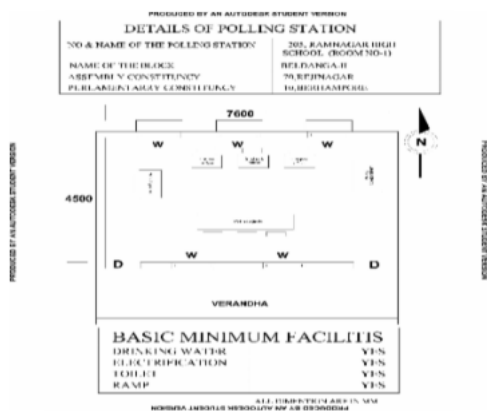

নির্বাচক নিবন্ধন আধিকারিকের স্বাক্ষর

Nazri Naksha

Google Map View

Polling Station Building Front View

Polling Station Front View

Cad View

Key MAP View

1 নাম : গুলফন বিবি স্বামীর নাম: আসরাফুল সেখ বাড়ির নং : n0063 বয়স : 43 লিঙ্গ : মহিলা	HRL2273985 ফটো উপলব্ধ	2 নাম : সাহিনা বিবি স্বামীর নাম: আজিজুল বাড়ির নং : n0063 বয়স : 43 লিঙ্গ : মহিলা	HRL2273977 ফটো উপলব্ধ	3 নাম : সেখ আকুল পিতার নাম: পাঁচু বাড়ির নং : n0148 বয়স : 63 লিঙ্গ : পুরুষ	HRL2942456 ফটো উপলব্ধ
4 নাম : জানে বিবি স্বামীর নাম: সেখ আকুল বাড়ির নং : n0148 বয়স : 56 লিঙ্গ : মহিলা	HRL2688612 ফটো উপলব্ধ	5 নাম : নাজিরুল সেখ পিতার নাম: ইয়ারনবী সেখ বাড়ির নং : n0170 বয়স : 35 লিঙ্গ : পুরুষ	ZUY0738526 ফটো উপলব্ধ	6 নাম : সুনীয়া বিবি স্বামীর নাম: নাজিরুল সেখ বাড়ির নং : n0170 বয়স : 37 লিঙ্গ : মহিলা	ZUY1143700 ফটো উপলব্ধ
7 নাম : তাসলিমা বিবি স্বামীর নাম: ফিরোজ সেখ বাড়ির নং : n0150 বয়স : 39 লিঙ্গ : মহিলা	ZUY2642205 ফটো উপলব্ধ	8 নাম : ফিরোজ সেখ মায়ের নাম: কফুরা বিবি বাড়ির নং : n0150 বয়স : 42 লিঙ্গ : পুরুষ	ZUY2642197 ফটো উপলব্ধ	9 নাম : রেকসোনা বিবি স্বামীর নাম: তাজউদ্দিন বাড়ির নং : n0150 বয়স : 45 লিঙ্গ : মহিলা	HRL2273258 ফটো উপলব্ধ
10 নাম : তাজউদ্দিন পিতার নাম: মুক্বাস বাড়ির নং : n0150 বয়স : 57 লিঙ্গ : পুরুষ	WB/10/068/567446 ফটো উপলব্ধ	11 নাম : হুসনিহারী স্বামীর নাম: নাসিরুদ্দিন বাড়ির নং : n0150 বয়স : 59 লিঙ্গ : মহিলা	HRL2942449 ফটো উপলব্ধ	12 নাম : নাসিরুদ্দিন পিতার নাম: মুক্বাস বাড়ির নং : n0150 বয়স : 65 লিঙ্গ : পুরুষ	WB/10/068/567445 ফটো উপলব্ধ
13 নাম : হেমেলী স্বামীর নাম: আয়জুদ্দিন বাড়ির নং : n0149 বয়স : 61 লিঙ্গ : মহিলা	WB/10/068/567444 ফটো উপলব্ধ	14 নাম : আসরাফুল সেখ পিতার নাম: গফুর সেখ বাড়ির নং : n0162 বয়স : 51 লিঙ্গ : পুরুষ	ZUY2101780 ফটো উপলব্ধ	15 নাম : চায়না বিবি স্বামীর নাম: মোঃ আব্দুর রহমান বাড়ির নং : n0161 বয়স : 73 লিঙ্গ : মহিলা	ZUY2101806 ফটো উপলব্ধ
16 নাম : মোঃ আব্দুল মান্নান সেখ পিতার নাম: মোঃ আব্দুর রহমান বাড়ির নং : n0161 বয়স : 36 লিঙ্গ : পুরুষ	ZUY0738450 ফটো উপলব্ধ	17 নাম : মোঃ আব্দুর রহমান পিতার নাম: এজবাহার সেখ বাড়ির নং : n0161 বয়স : 75 লিঙ্গ : পুরুষ	ZUY2101822 ফটো উপলব্ধ	18 নাম : আচিনা বিবি স্বামীর নাম: সেখ হেরাচতুল্লা বাড়ির নং : n0160 বয়স : 70 লিঙ্গ : মহিলা	ZUY2102010 ফটো উপলব্ধ
19 নাম : সেখ হেরাচতুল্লা পিতার নাম: জাতের বাড়ির নং : n0160 বয়স : 77 লিঙ্গ : পুরুষ	HRL2942415 ফটো উপলব্ধ	20 নাম : আয়জুদ্দিন পিতার নাম: মুক্বাস বাড়ির নং : n0149 বয়স : 69 লিঙ্গ : পুরুষ	WB/10/068/567443 ফটো উপলব্ধ	21 নাম : মহঃ হাসান সেখ পিতার নাম: নাসির আলী সেখ বাড়ির নং : n0196 বয়স : 27 লিঙ্গ : পুরুষ	ZUY1834142 ফটো উপলব্ধ
22 নাম : আজারুল হক পিতার নাম: ইয়ারনবী সেখ বাড়ির নং : n0170 বয়স : 32 লিঙ্গ : পুরুষ	ZUY1573930 ফটো উপলব্ধ	23 নাম : রুকসনা বিবি স্বামীর নাম: মোঃ ময়নুদ্দিন সেখ বাড়ির নং : এন0161 বয়স : 27 লিঙ্গ : মহিলা	ZUY2013464 ফটো উপলব্ধ	24 নাম : হীরামার্কাস সেখ পিতার নাম: নাসের আলি সেখ বাড়ির নং : এন0150 বয়স : 25 লিঙ্গ : পুরুষ	ZUY1973387 ফটো উপলব্ধ
25 নাম : সাকিলা খাতুন স্বামীর নাম: হাসান সেখ বাড়ির নং : এন0196 বয়স : 28 লিঙ্গ : মহিলা	UJM1831122 ফটো উপলব্ধ	26 নাম : তনিমা রায় পিতার নাম: তরুন রায় বাড়ির নং : VILL-RAMNAGAR বয়স : 24 লিঙ্গ : মহিলা	ZUY2631588 ফটো উপলব্ধ	#2 27 নাম : আয়জুল সেখ পিতার নাম: গফুর সেখ বাড়ির নং : n0162 বয়স : 49 লিঙ্গ : পুরুষ	ZUY2101483 ফটো উপলব্ধ
28 নাম : জাফু সেখ পিতার নাম: আবদুল সেখ বাড়ির নং : n0165 বয়স : 48 লিঙ্গ : পুরুষ	ZUY2717916 ফটো উপলব্ধ	29 নাম : সাহানাজ বিবি স্বামীর নাম: জাফু সেখ বাড়ির নং : এন0165 বয়স : 46 লিঙ্গ : মহিলা	HRL2273175 ফটো উপলব্ধ	30 নাম : রিপন সেখ পিতার নাম: তাজউদ্দিন সেখ বাড়ির নং : এন0150 বয়স : 22 লিঙ্গ : পুরুষ	ZUY2775807 ফটো উপলব্ধ