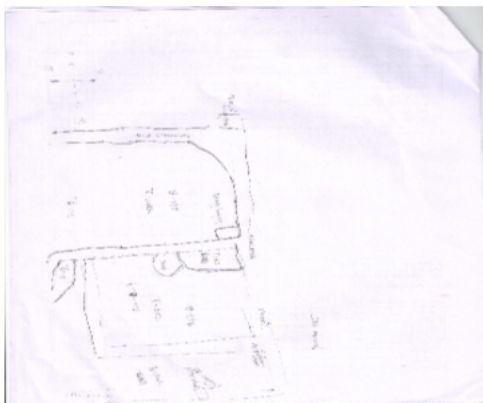

Nazri Naksha