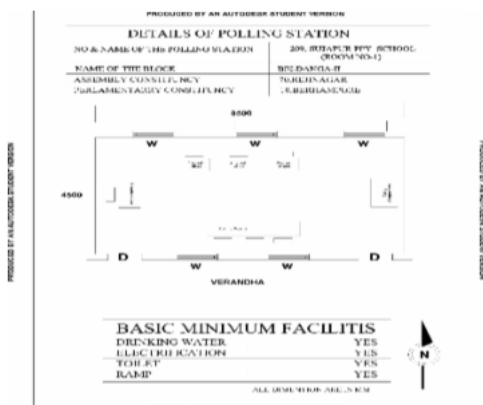

নির্বাচক নিবন্ধন আধিকারিকের স্বাক্ষর

Nazri Naksha

Google Map View

Polling Station Building Front View

Polling Station Front View

Cad View

Key MAP View

| | | | | | |
|--|--------------------------------|--|--------------------------------|---|--------------------------------|
| 1 নাম : বাবুসোনা দাস পিতার নাম: ভিকু দাস বাড়ির নং : 136 বয়স : 23 লিঙ্গ : পুরুষ | ZUY2632230 ফটো উপলব্ধ | 2 নাম : অপর্ণা দাস স্বামীর নাম: গৌরঙ্গ দাস বাড়ির নং : 168 বয়স : 38 লিঙ্গ : মহিলা | ZUY2638997 ফটো উপলব্ধ | 3 নাম : ফুলকুমারী থান্দার স্বামীর নাম: গদাই থান্দার বাড়ির নং : n0094 বয়স : 46 লিঙ্গ : মহিলা | ZUY1144930 ফটো উপলব্ধ |
| 4 নাম : সদানন্দ থান্দার পিতার নাম: বেন্দু থান্দার বাড়ির নং : n0094 বয়স : 55 লিঙ্গ : পুরুষ | ZUY2133064 ফটো উপলব্ধ | 5 নাম : গদাই থান্দার পিতার নাম: বেন্দু থান্দার বাড়ির নং : n0094 বয়স : 47 লিঙ্গ : পুরুষ | ZUY2133551 ফটো উপলব্ধ | 6 নাম : গৌর থান্দার পিতার নাম: গদাই থান্দার বাড়ির নং : 194 বয়স : 20 লিঙ্গ : পুরুষ | ZUY2828564 ফটো উপলব্ধ |
| 7 নাম : রানা গোস্বামী পিতার নাম: সিদ্ধার্থ গোস্বামী বাড়ির নং : এন0216 বয়স : 25 লিঙ্গ : পুরুষ | ZUY1972702 ফটো উপলব্ধ | 8 নাম : অক্ষয় ঘোষ পিতার নাম: পার্থ ঘোষ বাড়ির নং : এন0001 বয়স : 25 লিঙ্গ : পুরুষ | ZUY2016780 ফটো উপলব্ধ | 9 নাম : প্রমথ কুমার ঘোষ পিতার নাম: অজিত ঘোষ বাড়ির নং : n0001 বয়স : 55 লিঙ্গ : পুরুষ | ZUY2133528 ফটো উপলব্ধ |
| 10 নাম : অনিকেত ঘোষ পিতার নাম: পুলক ঘোষ বাড়ির নং : সুজাপুর বয়স : 22 লিঙ্গ : পুরুষ | ZUY2775286 ফটো উপলব্ধ | 11 নাম : প্রণব কুমার ঘোষ পিতার নাম: সুজিত ঘোষ বাড়ির নং : n0002 বয়স : 46 লিঙ্গ : পুরুষ | HRL2940286 ফটো উপলব্ধ | 12 নাম : লাবনী ঘোষ পিতার নাম: তিলক ঘোষ বাড়ির নং : n0248 বয়স : 27 লিঙ্গ : মহিলা | ZUY1835016 ফটো উপলব্ধ |
| 13 নাম : অঞ্জলী ঘোষ স্বামীর নাম: পুলক ঘোষ বাড়ির নং : n0005 বয়স : 47 লিঙ্গ : মহিলা | WB/10/061/183130 ফটো উপলব্ধ | 14 নাম : মহামায়া ঘোষ স্বামীর নাম: তিলক ঘোষ বাড়ির নং : n0003 বয়স : 54 লিঙ্গ : মহিলা | WB/10/068/564010 ফটো উপলব্ধ | 15 নাম : মিনতি ঘোষ স্বামীর নাম: অজিত ঘোষ বাড়ির নং : n0001 বয়স : 72 লিঙ্গ : মহিলা | WB/10/068/564002 ফটো উপলব্ধ |
| 16 নাম : পার্থ ঘোষ পিতার নাম: অজিত কুমার ঘোষ বাড়ির নং : n0001 বয়স : 56 লিঙ্গ : পুরুষ | ZUY2133940 ফটো উপলব্ধ | 17 নাম : মনিকা ঘোষ স্বামীর নাম: পার্থ ঘোষ বাড়ির নং : n0001 বয়স : 42 লিঙ্গ : মহিলা | HRL2683480 ফটো উপলব্ধ | 18 নাম : সীমন্ত কুমার ঘোষ পিতার নাম: অজিত ঘোষ বাড়ির নং : n0001 বয়স : 52 লিঙ্গ : পুরুষ | WB/10/068/564005 ফটো উপলব্ধ |
| 19 নাম : অপর্ণা ঘোষ স্বামীর নাম: সীমন্ত কুমার ঘোষ বাড়ির নং : n0001 বয়স : 35 লিঙ্গ : মহিলা | ZUY1445477 ফটো উপলব্ধ | 20 নাম : তিলক কুমার ঘোষ পিতার নাম: অনাদি ঘোষ বাড়ির নং : n0003 বয়স : 63 লিঙ্গ : পুরুষ | ZUY2700490 ফটো উপলব্ধ | 21 নাম : সঞ্জয় কুমার ঘোষ পিতার নাম: সুজিত ঘোষ বাড়ির নং : n0002 বয়স : 41 লিঙ্গ : পুরুষ | ZUY0743914 ফটো উপলব্ধ |
| 22 নাম : হরিহর মণ্ডল পিতার নাম: সমর মণ্ডল বাড়ির নং : n0042 বয়স : 45 লিঙ্গ : পুরুষ | HRL2941169 ফটো উপলব্ধ | 23 নাম : বেলি মণ্ডল স্বামীর নাম: হরিহর মণ্ডল বাড়ির নং : n0042 বয়স : 36 লিঙ্গ : মহিলা | ZUY0748079 ফটো উপলব্ধ | 24 নাম : প্রিয়া মণ্ডল স্বামীর নাম: সুজিত মণ্ডল বাড়ির নং : n0042 বয়স : 32 লিঙ্গ : মহিলা | ZUY1467398 ফটো উপলব্ধ |
| 25 নাম : সুজিত মণ্ডল পিতার নাম: সমর চন্দ্র মণ্ডল বাড়ির নং : n0042 বয়স : 40 লিঙ্গ : পুরুষ | HRL2941177 ফটো উপলব্ধ | 26 নাম : সমর চন্দ্র মণ্ডল পিতার নাম: বটকৃষ্ণ মণ্ডল বাড়ির নং : n0042 বয়স : 74 লিঙ্গ : পুরুষ | ZUY2712669 ফটো উপলব্ধ | 27 নাম : অঞ্জলী মণ্ডল স্বামীর নাম: সমর চন্দ্র মণ্ডল বাড়ির নং : n0042 বয়স : 68 লিঙ্গ : মহিলা | ZUY2712651 ফটো উপলব্ধ |
| 28 নাম : ভারতী থান্দার স্বামীর নাম: নিমাই থান্দার বাড়ির নং : n0112 বয়স : 77 লিঙ্গ : মহিলা | WB/10/068/564069 ফটো উপলব্ধ | 29 নাম : কার্তিক থান্দার পিতার নাম: নিমাই থান্দার বাড়ির নং : n0112 বয়স : 57 লিঙ্গ : পুরুষ | HRL0903484 ফটো উপলব্ধ | 30 নাম : আদুরী থান্দার স্বামীর নাম: কার্তিক থান্দার বাড়ির নং : n0112 বয়স : 52 লিঙ্গ : মহিলা | WB/10/068/564068 ফটো উপলব্ধ |