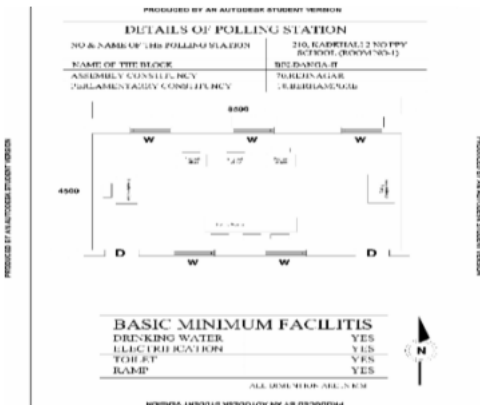

নির্বাচক নিবন্ধন আধিকারিকের স্বাক্ষর

Nazri Naksha

Google Map View

Polling Station Building Front View

Polling Station Front View

Cad View

Key MAP View

1 নাম : জাহিরুল ইসলাম পিতার নাম: তিনকড়ি সেখ বাড়ির নং : n0020 বয়স : 54 লিঙ্গ : পুরুষ ফটো উপলব্ধ	WB/10/068/573175	2 নাম : আজিজা বিবি স্বামীর নাম: নাজিরুল ইসলাম বাড়ির নং : n0084 বয়স : 31 লিঙ্গ : মহিলা ফটো উপলব্ধ	ZUY1576347	3 নাম : আলেয়া বিবি স্বামীর নাম: আঃ রফিক বাড়ির নং : n0026 বয়স : 45 লিঙ্গ : মহিলা ফটো উপলব্ধ	HRL2695682
4 নাম : জহিদালি সেখ পিতার নাম: জাবেদালি সেখ বাড়ির নং : n0026 বয়স : 45 লিঙ্গ : পুরুষ ফটো উপলব্ধ	ZUY1001577	5 নাম : সরমজান বিবি স্বামীর নাম: আব্দুল গনি সেখ বাড়ির নং : n0026 বয়স : 44 লিঙ্গ : মহিলা ফটো উপলব্ধ	HRL2281574	6 নাম : আব্দুল গনি সেখ পিতার নাম: আবসর আলী সেখ বাড়ির নং : n0026 বয়স : 64 লিঙ্গ : পুরুষ ফটো উপলব্ধ	ZUY2134880
7 নাম : সাহেদা বিবি স্বামীর নাম: ইমান সেখ বাড়ির নং : n0130 বয়স : 51 লিঙ্গ : মহিলা ফটো উপলব্ধ	WB/10/068/573710	8 নাম : ইমান সেখ পিতার নাম: লাট সেখ বাড়ির নং : n0130 বয়স : 56 লিঙ্গ : পুরুষ ফটো উপলব্ধ	HRL2946812	9 নাম : জান্নাতুল সেখ পিতার নাম: সাহাদালী সেখ বাড়ির নং : n0129 বয়স : 53 লিঙ্গ : পুরুষ ফটো উপলব্ধ	WB/10/068/573322
10 নাম : ডলি বিবি স্বামীর নাম: সাইদুল সেখ বাড়ির নং : n0127 বয়স : 33 লিঙ্গ : মহিলা ফটো উপলব্ধ	ZUY1445634	11 নাম : সাইদুল সেখ পিতার নাম: আবু সেখ বাড়ির নং : n0127 বয়স : 41 লিঙ্গ : পুরুষ ফটো উপলব্ধ	ZUY1001593	12 নাম : রিটু সেখ পিতার নাম: ছানেরুদদীন সেখ বাড়ির নং : n0114 বয়স : 42 লিঙ্গ : পুরুষ ফটো উপলব্ধ	HRL2284818
13 নাম : লুৎফর হোসেন পিতার নাম: আব্দুল হায়াত বাড়ির নং : n0032 বয়স : 37 লিঙ্গ : পুরুষ ফটো উপলব্ধ	HRL3008745	14 নাম : আফিজুল সেখ পিতার নাম: আব্দুল হায়াত সেখ বাড়ির নং : n0032 বয়স : 39 লিঙ্গ : পুরুষ ফটো উপলব্ধ	ZUY0752055	15 নাম : মফিদুল ইসলাম সেখ পিতার নাম: আব্দুল হায়াত সেখ বাড়ির নং : n0032 বয়স : 43 লিঙ্গ : পুরুষ ফটো উপলব্ধ	HRL2282333
16 নাম : দেলোয়ারা বেগম স্বামীর নাম: হায়াত নবী বাড়ির নং : n0032 বয়স : 55 লিঙ্গ : মহিলা ফটো উপলব্ধ	ZUY2134328	17 নাম : লুৎফুন্নেসা বিবি স্বামীর নাম: আব্দুল হায়াত বাড়ির নং : n0032 বয়স : 62 লিঙ্গ : মহিলা ফটো উপলব্ধ	ZUY2134773	18 নাম : মাহরা বিবি স্বামীর নাম: আজিজুল সেখ বাড়ির নং : n0031 বয়স : 50 লিঙ্গ : মহিলা ফটো উপলব্ধ	HRL2947489
19 নাম : আজিজুল সেখ পিতার নাম: হান্নেফ সেখ বাড়ির নং : n0031 বয়স : 56 লিঙ্গ : পুরুষ ফটো উপলব্ধ	ZUY2134534	20 নাম : মহাম্মদা বেগম স্বামীর নাম: মহিউদ্দিন আহমেদ বাড়ির নং : n0082 বয়স : 49 লিঙ্গ : মহিলা ফটো উপলব্ধ	HRL2946846	21 নাম : মহিউদ্দিন আহমেদ পিতার নাম: গোলাম মোস্তাফা বাড়ির নং : n0082 বয়স : 54 লিঙ্গ : পুরুষ ফটো উপলব্ধ	ZUY2134377
22 নাম : গোলাম মোস্তাফা পিতার নাম: নাচারালী বাড়ির নং : n0082 বয়স : 78 লিঙ্গ : পুরুষ ফটো উপলব্ধ	ZUY2134385	23 নাম : আসাদুল সেখ পিতার নাম: সামসুল হক বাড়ির নং : n0090 বয়স : 36 লিঙ্গ : পুরুষ ফটো উপলব্ধ	ZUY0753020	24 নাম : হাজীনুল সেখ পিতার নাম: সামসুল হক বাড়ির নং : n0090 বয়স : 38 লিঙ্গ : পুরুষ ফটো উপলব্ধ	ZUY0753012
25 নাম : হাসিনা বিবি স্বামীর নাম: সামসুল হক বাড়ির নং : n0090 বয়স : 67 লিঙ্গ : মহিলা ফটো উপলব্ধ	HRL2946887	26 নাম : সামসুল হক পিতার নাম: নামাজি সেখ বাড়ির নং : n0090 বয়স : 69 লিঙ্গ : পুরুষ ফটো উপলব্ধ	HRL1606656	27 নাম : সাহেল রানা পিতার নাম: আব্দুল গনি সেখ বাড়ির নং : n0051 বয়স : 29 লিঙ্গ : পুরুষ ফটো উপলব্ধ	ZUY1663962
28 নাম : মমতাজ বেগম স্বামীর নাম: মোঃ আব্দুল গনি বাড়ির নং : n0051 বয়স : 48 লিঙ্গ : মহিলা ফটো উপলব্ধ	ZUY2162923	29 নাম : লালবানু বেগম স্বামীর নাম: জানা সেখ বাড়ির নং : n0037 বয়স : 63 লিঙ্গ : মহিলা ফটো উপলব্ধ	ZUY2135887	30 নাম : আজেরা বেগম স্বামীর নাম: সাহাদালি সেখ বাড়ির নং : n0098 বয়স : 91 লিঙ্গ : মহিলা ফটো উপলব্ধ	ZUY2134633