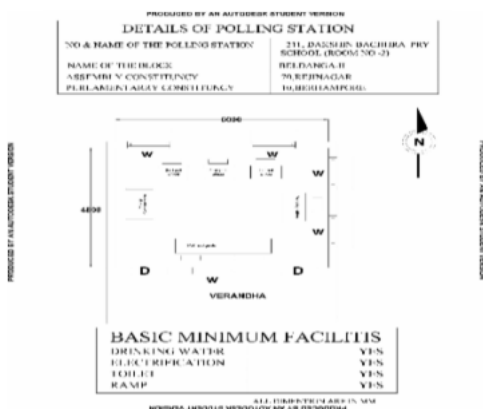

নির্বাচক নিবন্ধন আধিকারিকের স্বাক্ষর

Nazri Naksha

Google Map View

Polling Station Building Front View

Polling Station Front View

Cad View

Key MAP View

1 নাম : মোঃ হাসিবুল সেখ পিতার নাম: ডমেজুদ্দিন সেখ বাড়ির নং : n0038 বয়স : 40 লিঙ্গ : পুরুষ	HRL3008968 ফটো উপলব্ধ	2 নাম : জাহানারা বিবি স্বামীর নাম: মোঃ হাসিবুল সেখ বাড়ির নং : n0038 বয়স : 38 লিঙ্গ : মহিলা	ZUY0758235 ফটো উপলব্ধ	3 নাম : নেহারজান বিবি স্বামীর নাম: সাইফদ্দিন সেখ বাড়ির নং : n0025 বয়স : 59 লিঙ্গ : মহিলা	ZUY2136083 ফটো উপলব্ধ
4 নাম : আরফা বিবি স্বামীর নাম: দোয়াবক্স সেখ বাড়ির নং : n0007 বয়স : 43 লিঙ্গ : মহিলা	HRL2947638 ফটো উপলব্ধ	5 নাম : দোয়াবক্স সেখ পিতার নাম: এজেহার সেখ বাড়ির নং : n0007 বয়স : 52 লিঙ্গ : পুরুষ	HRL2947620 ফটো উপলব্ধ	6 নাম : ওয়াসিম রানা বক্স পিতার নাম: মৃত পিয়ার বক্স বাড়ির নং : N0007 বয়স : 24 লিঙ্গ : পুরুষ	ZUY2387421 ফটো উপলব্ধ
7 নাম : মোঃ খোদাবক্স সেখ পিতার নাম: এজেহার সেখ বাড়ির নং : n0007 বয়স : 44 লিঙ্গ : পুরুষ	ZUY2392538 ফটো উপলব্ধ	8 নাম : ইয়াসমিন বিবি স্বামীর নাম: মহঃ খোদাবক্স সেখ বাড়ির নং : n0007 বয়স : 40 লিঙ্গ : মহিলা	FGN2382984 ফটো উপলব্ধ	9 নাম : রহিত বক্স পিতার নাম: পিয়ার বক্স সেখ বাড়ির নং : এন0007 বয়স : 23 লিঙ্গ : পুরুষ	ZUY2635332 ফটো উপলব্ধ
10 নাম : রুনা খাতুন স্বামীর নাম: ওয়াসিম রানা বক্স বাড়ির নং : এন0007 বয়স : 21 লিঙ্গ : মহিলা	ZUY2850808 ফটো উপলব্ধ	11 নাম : মোঃ সাবির আলী পিতার নাম: মোঃ হাদিস আলী বাড়ির নং : N0113 বয়স : 26 লিঙ্গ : পুরুষ	ZUY1942978 ফটো উপলব্ধ	12 নাম : রবি ইসলাম পিতার নাম: সাফিকুল ইসলাম বাড়ির নং : N0093 বয়স : 24 লিঙ্গ : পুরুষ	ZUY2387454 ফটো উপলব্ধ
13 নাম : রাখি খাতুন পিতার নাম: সাফিকুল ইসলাম বাড়ির নং : এন0093 বয়স : 22 লিঙ্গ : মহিলা	ZUY2656163 ফটো উপলব্ধ	14 নাম : রুমি খাতুন পিতার নাম: সাহাবুদ্দিন সেখ বাড়ির নং : এন0051 বয়স : 23 লিঙ্গ : মহিলা	ZUY2572238 ফটো উপলব্ধ	15 নাম : তারিফুন খাতুন পিতার নাম: আবু তৈয়ব সেখ বাড়ির নং : এন0061 বয়স : 23 লিঙ্গ : মহিলা	ZUY2571776 ফটো উপলব্ধ
16 নাম : রেহেনা খাতুন পিতার নাম: আব্দুর রহিম বাড়ির নং : এন0050 বয়স : 23 লিঙ্গ : মহিলা	ZUY2571867 ফটো উপলব্ধ	17 নাম : মুন্নি খাতুন পিতার নাম: সুরজ আলি বাড়ির নং : N0087 বয়স : 24 লিঙ্গ : মহিলা	ZUY2390847 ফটো উপলব্ধ	18 নাম : রিয়া খাতুন স্বামীর নাম: নবাব সেখ বাড়ির নং : N0104 বয়স : 28 লিঙ্গ : মহিলা	ZUY2391050 ফটো উপলব্ধ
19 নাম : সালিমা খাতুন স্বামীর নাম: উজ্জ্বল সেখ বাড়ির নং : N0054 বয়স : 26 লিঙ্গ : মহিলা	THC1965599 ফটো উপলব্ধ	20 নাম : লাভলী খাতুন পিতার নাম: বাবুরালী সেখ বাড়ির নং : এন0076 বয়স : 28 লিঙ্গ : মহিলা	ZUY2017895 ফটো উপলব্ধ	21 নাম : নাজমা খাতুন স্বামীর নাম: সিরাতুল সেখ বাড়ির নং : এন0106 বয়স : 27 লিঙ্গ : মহিলা	ZUY2633089 ফটো উপলব্ধ
22 নাম : ডালিয়া খাতুন পিতার নাম: আলাউদ্দিন সেখ বাড়ির নং : এন0054 বয়স : 23 লিঙ্গ : মহিলা	ZUY2571974 ফটো উপলব্ধ	23 নাম : বাবলি খাতুন পিতার নাম: আজম সেখ বাড়ির নং : N0109 বয়স : 25 লিঙ্গ : মহিলা	ZUY2386845 ফটো উপলব্ধ	24 নাম : আলমিনা বিবি স্বামীর নাম: আজাদ রহমান বাড়ির নং : এন0109 বয়স : 32 লিঙ্গ : মহিলা	ZUY1981232 ফটো উপলব্ধ
25 নাম : রেশমি বিবি স্বামীর নাম: রজব আলি সেখ বাড়ির নং : এন0043 বয়স : 31 লিঙ্গ : মহিলা	ZUY2017960 ফটো উপলব্ধ	26 নাম : ইউসুফ নবি মন্ডল পিতার নাম: ইয়ারনবি মন্ডল বাড়ির নং : এন0092 বয়স : 23 লিঙ্গ : পুরুষ	ZUY2571909 ফটো উপলব্ধ	27 নাম : গাজী রহমান পিতার নাম: আনসার সেখ বাড়ির নং : N0086 বয়স : 24 লিঙ্গ : পুরুষ	ZUY2390771 ফটো উপলব্ধ
28 নাম : সুলতানা রিজিয়া স্বামীর নাম: মোঃ নাফিজুর রহমান বাড়ির নং : n0039 বয়স : 45 লিঙ্গ : মহিলা	HRL2695930 ফটো উপলব্ধ	29 নাম : মোঃ অনিরুদ্ধ বক্স পিতার নাম: মোঃ রসুল বক্স বাড়ির নং : n0009 বয়স : 29 লিঙ্গ : পুরুষ	ZUY1664044 ফটো উপলব্ধ	30 নাম : সাহরুদ্দিন সেখ পিতার নাম: আলম সেখ বাড়ির নং : n0012 বয়স : 63 লিঙ্গ : পুরুষ	ZUY2717320 ফটো উপলব্ধ