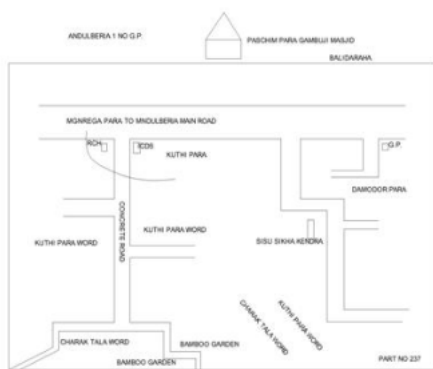

নির্বাচক নিবন্ধন আধিকারিকের স্বাক্ষর

Nazri Naksha

Google Map View

Polling Station Building Front View

Polling Station Front View

Cad View

Key MAP View

1 নাম : হজরত আলি সেখ পিতার নাম: আরিজুল্লা সেখ বাড়ির নং : n0078 বয়স : 33 লিঙ্গ : পুরুষ	ZUY1265610 ফটো উপলব্ধ	2 নাম : আজিজুল সেখ পিতার নাম: আরিজুল্লা বাড়ির নং : n0078 বয়স : 39 লিঙ্গ : পুরুষ	GNN2590198 ফটো উপলব্ধ	3 নাম : কামেনা বিবি স্বামীর নাম: আজিজুল সেখ বাড়ির নং : n0078 বয়স : 37 লিঙ্গ : মহিলা	ZUY1008333 ফটো উপলব্ধ
4 নাম : হবিবা মন্ডল স্বামীর নাম: এ লতিফ মন্ডল বাড়ির নং : n0069 বয়স : 42 লিঙ্গ : মহিলা	GNN2461366 ফটো উপলব্ধ	5 নাম : মোঃ হাবিবুর রহমান পিতার নাম: আক্লাস সেখ বাড়ির নং : n0071 বয়স : 38 লিঙ্গ : পুরুষ	GNN2590313 ফটো উপলব্ধ	6 নাম : ইসরাফিল সেখ পিতার নাম: জমিরুদ্দিন সেখ বাড়ির নং : n0071 বয়স : 55 লিঙ্গ : পুরুষ	ZUY2217412 ফটো উপলব্ধ
7 নাম : রেজিয়া স্বামীর নাম: জমিরুদ্দিন বাড়ির নং : n0059 বয়স : 81 লিঙ্গ : মহিলা	WB/10/061/570184 ফটো উপলব্ধ	8 নাম : মজিবর সেখ পিতার নাম: জমিরুদ্দিন সেখ বাড়ির নং : n0059 বয়স : 57 লিঙ্গ : পুরুষ	WB/10/061/570183 ফটো উপলব্ধ	9 নাম : সামিরুল কাবির সেখ পিতার নাম: মজিবর সেখ বাড়ির নং : n0059 বয়স : 32 লিঙ্গ : পুরুষ	ZUY1456326 ফটো উপলব্ধ
10 নাম : সুন্দরী বিবি স্বামীর নাম: মিরজামাল সেখ বাড়ির নং : n0059 বয়স : 35 লিঙ্গ : মহিলা	ZUY1160597 ফটো উপলব্ধ	11 নাম : মিহিরনিগা বিবি স্বামীর নাম: রহমতুল্লা বিশ্বাস বাড়ির নং : n0099 বয়স : 66 লিঙ্গ : মহিলা	ZUY2214203 ফটো উপলব্ধ	12 নাম : মহসিন বিশ্বাস পিতার নাম: রহমতুল্লা বিশ্বাস বাড়ির নং : n0099 বয়স : 57 লিঙ্গ : পুরুষ	WB/10/061/570030 ফটো উপলব্ধ
13 নাম : পরিস্কার বিশ্বাস স্বামীর নাম: মহসিন বিশ্বাস বাড়ির নং : n0099 বয়স : 51 লিঙ্গ : মহিলা	WB/10/061/570031 ফটো উপলব্ধ	14 নাম : সাহিদুল বিশ্বাস পিতার নাম: মহসিন বিশ্বাস বাড়ির নং : n0099 বয়স : 30 লিঙ্গ : পুরুষ	ZUY1588342 ফটো উপলব্ধ	15 নাম : মৌসুমি বিবি স্বামীর নাম: শাহোসেন বিশ্বাস বাড়ির নং : n0099 বয়স : 34 লিঙ্গ : মহিলা	ZUY1340413 ফটো উপলব্ধ
16 নাম : আসিয়া স্বামীর নাম: আবদুর রসিদ বাড়ির নং : n0069 বয়স : 83 লিঙ্গ : মহিলা	ZUY2215994 ফটো উপলব্ধ	17 নাম : আবদুল লতিফ মন্ডল পিতার নাম: আবদুর রসিদ বাড়ির নং : n0069 বয়স : 54 লিঙ্গ : পুরুষ	ZUY2217701 ফটো উপলব্ধ	18 নাম : লাইলি নাহার বেওয়া স্বামীর নাম: কাজী ফজলুল হক বাড়ির নং : n0069 বয়স : 70 লিঙ্গ : মহিলা	GNN1011147 ফটো উপলব্ধ
19 নাম : নারগিস নাহার স্বামীর নাম: আসরাফুল বাড়ির নং : n0069 বয়স : 55 লিঙ্গ : মহিলা	ZUY2215747 ফটো উপলব্ধ	20 নাম : কাজী আব্দুর রহমান পিতার নাম: কাজী ফ. জলুল হক বাড়ির নং : n0069 বয়স : 49 লিঙ্গ : পুরুষ	ZUY2219384 ফটো উপলব্ধ	21 নাম : সাজাদিন সেখ পিতার নাম: হাবল সেখ বাড়ির নং : n0043 বয়স : 52 লিঙ্গ : পুরুষ	ZUY2708790 ফটো উপলব্ধ
22 নাম : তুফান সেখ পিতার নাম: জাহেজুদ্দিন সেখ বাড়ির নং : n0043 বয়স : 51 লিঙ্গ : পুরুষ	WB/10/061/570209 ফটো উপলব্ধ	23 নাম : জান্নাতুন বিবি স্বামীর নাম: আয়জুদ্দিন সেখ বাড়ির নং : n0043 বয়স : 38 লিঙ্গ : মহিলা	GNN2590370 ফটো উপলব্ধ	24 নাম : ইব্রাহিম সেখ পিতার নাম: কাদির সেখ বাড়ির নং : n0024 বয়স : 57 লিঙ্গ : পুরুষ	ZUY2215473 ফটো উপলব্ধ
25 নাম : সাহার বানু স্বামীর নাম: কদর বিশ্বাস বাড়ির নং : n0086 বয়স : 71 লিঙ্গ : মহিলা	GNN2461614 ফটো উপলব্ধ	26 নাম : কাকুলী বেওয়া পিতার নাম: মনোয়ারা বেওয়া বাড়ির নং : n0083 বয়স : 40 লিঙ্গ : মহিলা	GNN2196079 ফটো উপলব্ধ	27 নাম : আব্দুল বারি সেখ পিতার নাম: আশরাফ সেখ বাড়ির নং : n0083 বয়স : 43 লিঙ্গ : পুরুষ	GNN1559947 ফটো উপলব্ধ
28 নাম : তেজমিনা বিবি স্বামীর নাম: শাহ হোসেন সেখ বাড়ির নং : n0071 বয়স : 47 লিঙ্গ : মহিলা	WB/10/061/570170 ফটো উপলব্ধ	29 নাম : খোরসেদ সেখ পিতার নাম: সাজাদিন সেখ বাড়ির নং : n0043 বয়স : 30 লিঙ্গ : পুরুষ	ZUY1767516 ফটো উপলব্ধ	30 নাম : আসরাফুল সেখ পিতার নাম: আমজাদ সেখ বাড়ির নং : n0043 বয়স : 29 লিঙ্গ : পুরুষ	ZUY1767524 ফটো উপলব্ধ