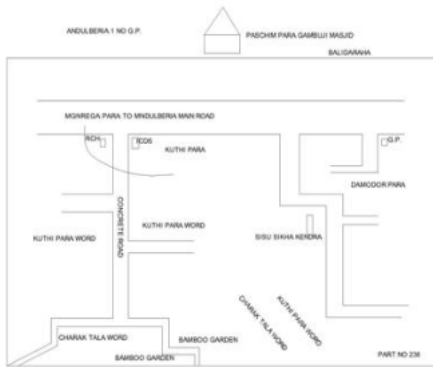

নির্বাচক নিবন্ধন আধিকারিকের স্বাক্ষর

Nazri Naksha

Google Map View

Polling Station Building Front View

Polling Station Front View

Cad View

Key MAP View

1 নাম : সাদ্দাম আলি সেখ পিতার নাম: হায়াত আলি সেখ বাড়ির নং : n0057 বয়স : 34 লিঙ্গ : পুরুষ	ZUY1340611 ফটো উপলব্ধ	2 নাম : রেজাউল হক মণ্ডল পিতার নাম: খেদের আলি মন্ডল বাড়ির নং : n0064 বয়স : 58 লিঙ্গ : পুরুষ	ZUY2223717 ফটো উপলব্ধ	3 নাম : পারুল্লা বেগম স্বামীর নাম: রেজাউল হক মণ্ডল বাড়ির নং : n0064 বয়স : 47 লিঙ্গ : মহিলা	ZUY2868206 ফটো উপলব্ধ
4 নাম : আঃ লতিব পিতার নাম: ইসমাইল বিশ্বাস বাড়ির নং : n0066 বয়স : 71 লিঙ্গ : পুরুষ	ZUY2642619 ফটো উপলব্ধ	5 নাম : লালবানু বিবি স্বামীর নাম: কিতাব আলী সেখ বাড়ির নং : n0066 বয়স : 53 লিঙ্গ : মহিলা	WB/10/061/573542 ফটো উপলব্ধ	6 নাম : মোঃ আতাবুদ্দিন সেখ পিতার নাম: কিতাব আলী সেখ বাড়ির নং : n0066 বয়স : 37 লিঙ্গ : পুরুষ	GNN2748671 ফটো উপলব্ধ
7 নাম : হাপিজা বেওয়া স্বামীর নাম: নুহনবী বাড়ির নং : n0071 বয়স : 78 লিঙ্গ : মহিলা	WB/10/061/567043 ফটো উপলব্ধ	8 নাম : খাইরুন বিবি স্বামীর নাম: ফরজ আলি বিশ্বাস বাড়ির নং : n0071 বয়স : 71 লিঙ্গ : মহিলা	GNN1438043 ফটো উপলব্ধ	9 নাম : আকবর সেখ পিতার নাম: লস্কর সেখ বাড়ির নং : n0071 বয়স : 73 লিঙ্গ : পুরুষ	WB/10/061/567500 ফটো উপলব্ধ
10 নাম : জ্যোৎস্না খাতুন স্বামীর নাম: মোঃ বাসির আহমেদ মণ্ডল বাড়ির নং : n0046 বয়স : 31 লিঙ্গ : মহিলা	ZUY1669761 ফটো উপলব্ধ	11 নাম : মমতাজ বিবি স্বামীর নাম: হায়াত আলি সেখ বাড়ির নং : n0057 বয়স : 63 লিঙ্গ : মহিলা	ZUY2223121 ফটো উপলব্ধ	12 নাম : ফরিদা বিবি স্বামীর নাম: সারু সেখ বাড়ির নং : n0087 বয়স : 31 লিঙ্গ : মহিলা	ZUY1457423 ফটো উপলব্ধ
13 নাম : নুরতাজ বিবি স্বামীর নাম: মোঃ মনিরুল হক বাড়ির নং : n0104 বয়স : 38 লিঙ্গ : মহিলা	GNN2195584 ফটো উপলব্ধ	14 নাম : ছবেলা বিবি স্বামীর নাম: নুর মহাম্মদ সেখ বাড়ির নং : n0122 বয়স : 52 লিঙ্গ : মহিলা	WB/10/061/579333 ফটো উপলব্ধ	15 নাম : মোঃ সালাম সেখ মায়ের নাম: ছবেলা বেওয়া বাড়ির নং : n0122 বয়স : 32 লিঙ্গ : পুরুষ	ZUY1589035 ফটো উপলব্ধ
16 নাম : জসিমা বেওয়া স্বামীর নাম: জাফেরদ্দিন বাড়ির নং : n0134 বয়স : 81 লিঙ্গ : মহিলা	WB/10/061/567642 ফটো উপলব্ধ	17 নাম : সাজাহান সেখ পিতার নাম: রসিদ সেখ বাড়ির নং : n0135 বয়স : 37 লিঙ্গ : পুরুষ	DTN2917102 ফটো উপলব্ধ	18 নাম : নুরজাহান বিবি স্বামীর নাম: ইফাতুল্লা মন্ডল বাড়ির নং : n0153 বয়স : 53 লিঙ্গ : মহিলা	ZUY2222909 ফটো উপলব্ধ
19 নাম : মোঃ মনিরুল হক পিতার নাম: আফাজদ্দিন সেখ বাড়ির নং : n0155 বয়স : 45 লিঙ্গ : পুরুষ	GNN1439173 ফটো উপলব্ধ	20 নাম : শাহাজদ্দিন সেখ পিতার নাম: নকির সেখ বাড়ির নং : n0126 বয়স : 48 লিঙ্গ : পুরুষ	ZUY1009059 ফটো উপলব্ধ	21 নাম : মোঃ সাবির সেখ পিতার নাম: শাহাজদ্দিন সেখ বাড়ির নং : n0126 বয়স : 29 লিঙ্গ : পুরুষ	ZUY1669449 ফটো উপলব্ধ
22 নাম : মিনারুল সেখ পিতার নাম: নাজির সেখ বাড়ির নং : n0131 বয়স : 42 লিঙ্গ : পুরুষ	GNN1447705 ফটো উপলব্ধ	23 নাম : খালিদা খাতুন স্বামীর নাম: সামিরুল সেখ বাড়ির নং : এন0063 বয়স : 22 লিঙ্গ : মহিলা	ZUY2647840 ফটো উপলব্ধ	24 নাম : তনুজা বিবি স্বামীর নাম: রফিকুল সেখ বাড়ির নং : n0071 বয়স : 37 লিঙ্গ : মহিলা	ZUY1340587 ফটো উপলব্ধ
25 নাম : শেফালী বিবি স্বামীর নাম: মতিউর রহমান বাড়ির নং : n0071 বয়স : 38 লিঙ্গ : মহিলা	ZUY1008507 ফটো উপলব্ধ	26 নাম : আসাদুল্লা মণ্ডল পিতার নাম: নুহনবি মণ্ডল বাড়ির নং : n0071 বয়স : 37 লিঙ্গ : পুরুষ	ZUY0845958 ফটো উপলব্ধ	27 নাম : সেরিনা বিবি স্বামীর নাম: আকবর সেখ বাড়ির নং : n0087 বয়স : 30 লিঙ্গ : মহিলা	ZUY1589159 ফটো উপলব্ধ
28 নাম : লুতফা বিবি স্বামীর নাম: আকবর সেখ বাড়ির নং : n0105 বয়স : 55 লিঙ্গ : মহিলা	ZUY2224566 ফটো উপলব্ধ	29 নাম : সামসুদ্দিন সেখ পিতার নাম: আজিজুল সেখ বাড়ির নং : n0027 বয়স : 28 লিঙ্গ : পুরুষ	ZUY1767888 ফটো উপলব্ধ	30 নাম : মোসাঃ সাহিনুর বিবি স্বামীর নাম: শাহাজামাল সেখ বাড়ির নং : n0158 বয়স : 36 লিঙ্গ : মহিলা	ZUY0846204 ফটো উপলব্ধ