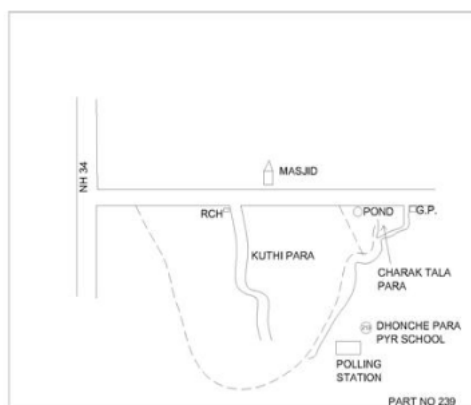

নির্বাচক নিবন্ধন আধিকারিকের স্বাক্ষর

Nazri Naksha

Google Map View

Polling Station Building Front View

Polling Station Front View

Cad View

Key MAP View

1 নাম : মাহাজদ্দিন সেখ পিতার নাম: শাহাজদ্দিন সেখ বাড়ির নং : n0054 বয়স : 67 লিঙ্গ : পুরুষ	ZUY2656825 ফটো উপলব্ধ	2 নাম : মহাম্মদ সেখ পিতার নাম: শাহাজদ্দিন সেখ বাড়ির নং : n0054 বয়স : 49 লিঙ্গ : পুরুষ	GNN1437979 ফটো উপলব্ধ	3 নাম : রেহেনা বিবি স্বামীর নাম: মহাম্মদ সেখ বাড়ির নং : n0054 বয়স : 42 লিঙ্গ : মহিলা	GNN2461051 ফটো উপলব্ধ
4 নাম : নাজমা বিবি স্বামীর নাম: দীন মহাম্মদ সেখ বাড়ির নং : n0054 বয়স : 33 লিঙ্গ : মহিলা	ZUY1340736 ফটো উপলব্ধ	5 নাম : রফিকুল ইসলাম সেখ পিতার নাম: আব্দুল রেজ্জক সেখ বাড়ির নং : n0052 বয়স : 37 লিঙ্গ : পুরুষ	ZUY1008713 ফটো উপলব্ধ	6 নাম : মোঃ জিয়াউল হক পিতার নাম: মোঃ মোজাফফর হোসেন বাড়ির নং : n0037 বয়স : 47 লিঙ্গ : পুরুষ	ZUY2226504 ফটো উপলব্ধ
7 নাম : জিয়াউল হক পিতার নাম: রেজারুল হক বাড়ির নং : n0038 বয়স : 29 লিঙ্গ : পুরুষ	ZUY1669860 ফটো উপলব্ধ	8 নাম : বুলু বেগম স্বামীর নাম: আঃ আবুনাহার বাড়ির নং : n0039 বয়স : 59 লিঙ্গ : মহিলা	WB/10/061/567111 ফটো উপলব্ধ	9 নাম : মহঃ ইমামুল হক পিতার নাম: আব্দুল্লাহ আবু নাজার বাড়ির নং : n0039 বয়স : 38 লিঙ্গ : পুরুষ	GNN2748549 ফটো উপলব্ধ
10 নাম : আবদুল আজাদ মণ্ডল পিতার নাম: চাঁদ মহাম্মদ মণ্ডল বাড়ির নং : n0030 বয়স : 49 লিঙ্গ : পুরুষ	WB/10/061/567211 ফটো উপলব্ধ	11 নাম : আনোয়ারা বিবি মণ্ডল স্বামীর নাম: আব্দুল আজাদ মণ্ডল বাড়ির নং : n0030 বয়স : 45 লিঙ্গ : মহিলা	GNN2460400 ফটো উপলব্ধ	12 নাম : সাহারবানু বিবি স্বামীর নাম: আবদুল্লা মল্লিক বাড়ির নং : n0011 বয়স : 34 লিঙ্গ : মহিলা	ZUY1266105 ফটো উপলব্ধ
13 নাম : নুরজামান সেখ পিতার নাম: মকরম সেখ বাড়ির নং : n0014 বয়স : 53 লিঙ্গ : পুরুষ	WB/10/061/567414 ফটো উপলব্ধ	14 নাম : আজমিরা বেগম স্বামীর নাম: শুকুরুল্লা বাড়ির নং : n0005 বয়স : 47 লিঙ্গ : মহিলা	GNN1445949 ফটো উপলব্ধ	15 নাম : সাবিনা বেগম স্বামীর নাম: মোঃ কোরবান আলী বাড়ির নং : n0026 বয়স : 55 লিঙ্গ : মহিলা	ZUY2229789 ফটো উপলব্ধ
16 নাম : সাবিয়া বিবি স্বামীর নাম: মোঃ বাগবুল ইসলাম বাড়ির নং : n0028 বয়স : 56 লিঙ্গ : মহিলা	ZUY2226595 ফটো উপলব্ধ	17 নাম : মোঃ মাসিদুল ইসলাম পিতার নাম: মোঃ বাগবুল ইসলাম বাড়ির নং : n0028 বয়স : 39 লিঙ্গ : পুরুষ	GNN2590156 ফটো উপলব্ধ	18 নাম : মোঃ শরিকত মল্লিক পিতার নাম: মোঃ জাহাঙ্গীর বাড়ির নং : n0045 বয়স : 42 লিঙ্গ : পুরুষ	GNN2195287 ফটো উপলব্ধ
19 নাম : শায়স্তা বিবি স্বামীর নাম: মোহাম্মদ রেজাউল করিম মন্ডল বাড়ির নং : n0022 বয়স : 53 লিঙ্গ : মহিলা	ZUY2228088 ফটো উপলব্ধ	20 নাম : মোতাহারা বেগম স্বামীর নাম: গোলাম মোস্তাফা বাড়ির নং : n0022 বয়স : 53 লিঙ্গ : মহিলা	ZUY2228021 ফটো উপলব্ধ	21 নাম : মোসাঃ খাতুন বিবি স্বামীর নাম: আলী হোসেন বাড়ির নং : n0090 বয়স : 44 লিঙ্গ : মহিলা	GNN2460962 ফটো উপলব্ধ
22 নাম : মোঃ মজিবুর রহমান পিতার নাম: মোঃ ইমামুদ্দিন বাড়ির নং : n0031 বয়স : 65 লিঙ্গ : পুরুষ	WB/10/061/567129 ফটো উপলব্ধ	23 নাম : সরিফা বেওয়া স্বামীর নাম: নাসিরুদ্দিন বাড়ির নং : n0022 বয়স : 66 লিঙ্গ : মহিলা	ZUY1788322 ফটো উপলব্ধ	24 নাম : রহিমা বিবি স্বামীর নাম: মোঃ আমিরুদ্দিন সেখ বাড়ির নং : n0153 বয়স : 28 লিঙ্গ : মহিলা	ZUY1841907 ফটো উপলব্ধ
25 নাম : জামাতুন নাহার বিবি স্বামীর নাম: সেফ্টু সেখ বাড়ির নং : n0092 বয়স : 36 লিঙ্গ : মহিলা	ZUY1161603 ফটো উপলব্ধ	26 নাম : গোলাম মোস্তাফা সেখ পিতার নাম: মোঃ কলিমুদ্দিন সেখ বাড়ির নং : n0092 বয়স : 31 লিঙ্গ : পুরুষ	ZUY1457340 ফটো উপলব্ধ	27 নাম : সাবিনা পারভিন বিবি স্বামীর নাম: আনিসুর রহমান মণ্ডল বাড়ির নং : n0031 বয়স : 38 লিঙ্গ : মহিলা	ZUY1589399 ফটো উপলব্ধ
28 নাম : ফজলুর রহমান মণ্ডল পিতার নাম: ইমামুদ্দিন মন্ডল বাড়ির নং : n0031 বয়স : 44 লিঙ্গ : পুরুষ	GNN1447796 ফটো উপলব্ধ	29 নাম : মোহাঃ সামিউল হক মন্ডল পিতার নাম: মোহাঃ মোজাফফর হোসেন মন্ডল বাড়ির নং : n0037 বয়স : 38 লিঙ্গ : পুরুষ	GNN2589893 ফটো উপলব্ধ	30 নাম : মিলিয়া খাতুন স্বামীর নাম: মোঃ সামিউল হক মন্ডল বাড়ির নং : n0037 বয়স : 35 লিঙ্গ : মহিলা	ZUY1340512 ফটো উপলব্ধ