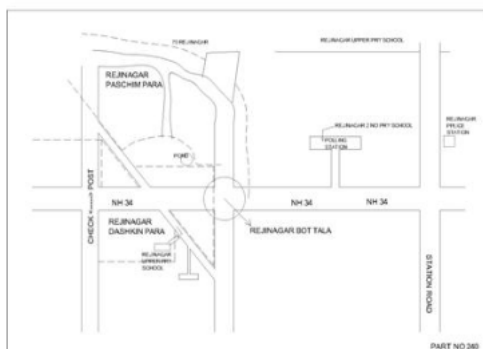

নির্বাচক নিবন্ধন আধিকারিকের স্বাক্ষর

Nazri Naksha

Google Map View

Polling Station Building Front View

Polling Station Front View

Cad View

Key MAP View

বিধানসভা নির্বাচনক্ষেত্রের নং, নাম : 70-রেজিনগর
ভাগ নং, নাম : 1-পাড়া .মহল্লা-রেজিনগর উত্তরপাড়া