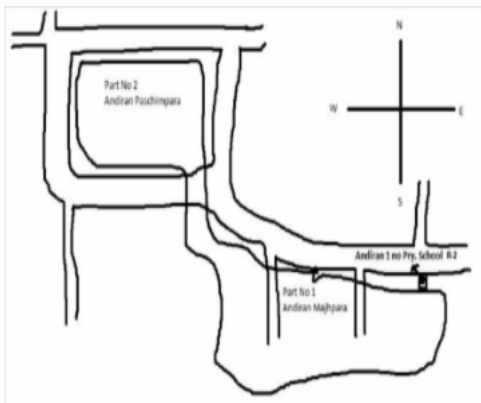

Nazri Naksha