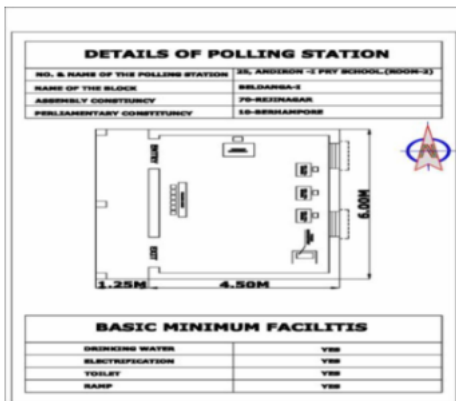

নির্বাচক নিবন্ধন আধিকারিকের স্বাক্ষর

Nazri Naksha

Google Map View

Polling Station Building Front View

Polling Station Front View

Cad View

Key MAP View

বিধানসভা নির্বাচনক্ষেত্রের নং, নাম : 70-রেজিনগর  
ভাগ নং, নাম : 1-পাড়ামহল্লা-আত্তিরণ মাঝপাড়া