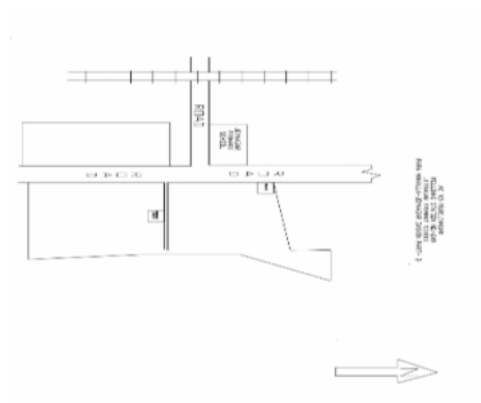

নির্বাচক নিবন্ধন আধিকারিকের স্বাক্ষর

Nazri Naksha

Google Map View

Polling Station Building Front View

Polling Station Front View

Cad View

Key MAP View

বিধানসভা নির্বাচনক্ষেত্রের নং, নাম : 70-রেজিনগর
ভাগ নং, নাম : 1-পাড়া .মহল্লা-জয়নগর দক্ষিণপাড়া