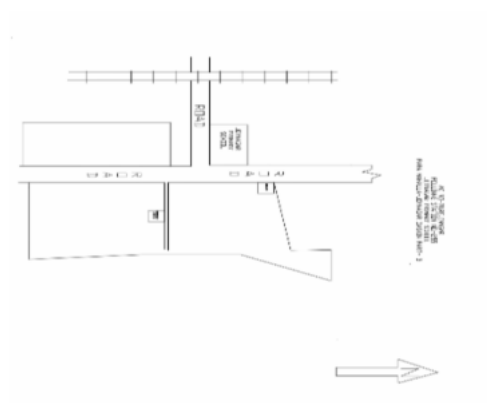

নির্বাচক নিবন্ধন আধিকারিকের স্বাক্ষর

Nazri Naksha

Google Map View

Polling Station Building Front View

Polling Station Front View

Cad View

Key MAP View

বিধানসভা নির্বাচনক্ষেত্রের নং, নাম : 70-রেজিনগর
ভাগ নং, নাম : 1-পাড়া .মহল্লা-জয়নগর দক্ষিণপাড়া