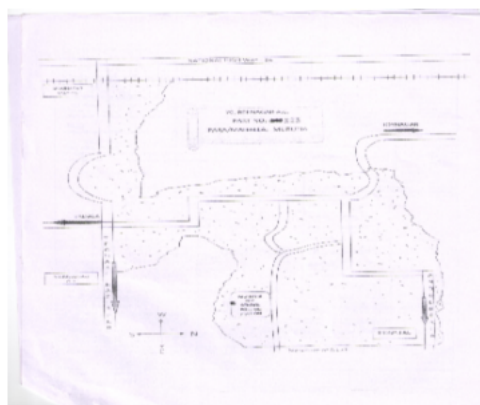

Key MAP View