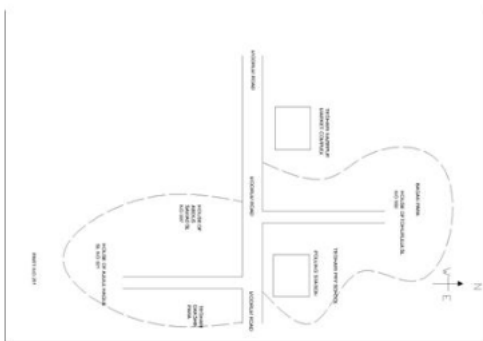

নির্বাচক নিবন্ধন আধিকারিকের স্বাক্ষর

Nazri Naksha

Google Map View

Polling Station Building Front View

Polling Station Front View

Cad View

Key MAP View

1 নাম : নাসিরন বিবি স্বামীর নাম: রহিদ সেখ বাড়ির নং : n0086 বয়স : 71 লিঙ্গ : মহিলা	WB/10/061/540618	ফটো উপলব্ধ	2 নাম : বাসিরউদ্দিন সেখ পিতার নাম: রহিদ সেখ বাড়ির নং : n0086 বয়স : 49 লিঙ্গ : পুরুষ	WB/10/061/540619	ফটো উপলব্ধ	3 নাম : জামাত আলি পিতার নাম: রহিদ সেখ বাড়ির নং : n0086 বয়স : 36 লিঙ্গ : পুরুষ	ZUY1171602	ফটো উপলব্ধ
4 নাম : লকুবদ্দিন সেখ পিতার নাম: রহিদ সেখ বাড়ির নং : n0086 বয়স : 31 লিঙ্গ : পুরুষ	ZUY1597020	ফটো উপলব্ধ	5 নাম : বিলকিস বিবি স্বামীর নাম: বাসির সেখ বাড়ির নং : n0086 বয়স : 43 লিঙ্গ : মহিলা	GNN2451052	ফটো উপলব্ধ	6 নাম : ফায়িজা বিবি স্বামীর নাম: আলাউদ্দিন মলিক বাড়ির নং : n0101 বয়স : 63 লিঙ্গ : মহিলা	ZUY2170306	ফটো উপলব্ধ
7 নাম : সালেহার বিবি স্বামীর নাম: আশারুল খাঁ বাড়ির নং : n0092 বয়স : 38 লিঙ্গ : মহিলা	GNN2753937	ফটো উপলব্ধ	8 নাম : সেরিনা বিবি স্বামীর নাম: সেকেন্দার মল্লিক বাড়ির নং : n0140 বয়স : 76 লিঙ্গ : মহিলা	ZUY2363729	ফটো উপলব্ধ	9 নাম : সোনিয়া সুলতানা স্বামীর নাম: লুতফুল হক বাড়ির নং : n0134 বয়স : 33 লিঙ্গ : মহিলা	ZUY1220490	ফটো উপলব্ধ
10 নাম : নমিতা খাতুন পিতার নাম: বশিরুদ্দিন সেখ বাড়ির নং : এন0086 বয়স : 25 লিঙ্গ : মহিলা	ZUY2747038	ফটো উপলব্ধ	11 নাম : সেরিনা খাতুন অন্যান্য: জামাত আলি বাড়ির নং : এন0086 বয়স : 26 লিঙ্গ : পুরুষ	ZUY2746774	ফটো উপলব্ধ	12 নাম : পাপিয়া খাতুন স্বামীর নাম: আব্দুল গাফফার মোল্লা বাড়ির নং : n0190 বয়স : 30 লিঙ্গ : মহিলা	ZUY1582964	ফটো উপলব্ধ
13 নাম : ফারিজুল মল্লিক পিতার নাম: আলাউদ্দিন মল্লিক বাড়ির নং : n0101 বয়স : 29 লিঙ্গ : পুরুষ	ZUY1788595	ফটো উপলব্ধ	14 নাম : কবিতা বিবি স্বামীর নাম: রফিকুল ইসলাম বাড়ির নং : n0156 বয়স : 31 লিঙ্গ : মহিলা	ZUY1845361	ফটো উপলব্ধ	15 নাম : সাব্বির আহমেদ পিতার নাম: ইরাজুল মল্লিক বাড়ির নং : n0161 বয়স : 27 লিঙ্গ : পুরুষ	ZUY1845411	ফটো উপলব্ধ
16 নাম : খোসনাহার খাতুন পিতার নাম: এলেম মল্লিক বাড়ির নং : N0119 বয়স : 33 লিঙ্গ : মহিলা	ZUY1937184	ফটো উপলব্ধ	17 নাম : আজারুল খাঁন পিতার নাম: ছাপাতুল্লা খাঁন বাড়ির নং : N0080 বয়স : 27 লিঙ্গ : পুরুষ	ZUY2481588	ফটো উপলব্ধ	18 নাম : জিয়ারুল খাঁন পিতার নাম: ছাপাতুল্লা খাঁন বাড়ির নং : N0080 বয়স : 25 লিঙ্গ : পুরুষ	ZUY2481968	ফটো উপলব্ধ
19 নাম : ছাপাতুল্লা খান পিতার নাম: ইনসান খান বাড়ির নং : n0080 বয়স : 61 লিঙ্গ : পুরুষ	WB/10/061/540005	ফটো উপলব্ধ	20 নাম : নুরজাহান স্বামীর নাম: ছাপাতুল্লা সেখ বাড়ির নং : n0080 বয়স : 57 লিঙ্গ : মহিলা	WB/10/061/540006	ফটো উপলব্ধ	21 নাম : রেকসোনা খাতুন স্বামীর নাম: জাহিরুদ্দিন খাঁন বাড়ির নং : পাড়া মুরুটিয়া পশ্চিম বয়স : 30 লিঙ্গ : মহিলা	ZUY2814168	ফটো উপলব্ধ
22 নাম : জাহিরুদ্দিন খাঁন পিতার নাম: আনসার খাঁন বাড়ির নং : n0113 বয়স : 30 লিঙ্গ : পুরুষ	ZUY1597079	ফটো উপলব্ধ	23 নাম : হাবল ঘোষ পিতার নাম: ধনঞ্জয় ঘোষ বাড়ির নং : n0064 বয়স : 41 লিঙ্গ : পুরুষ	GNN1504760	ফটো উপলব্ধ	24 নাম : দেবনাথ ঘোষ পিতার নাম: কৃষ্ণ ঘোষ বাড়ির নং : এন0016 বয়স : 22 লিঙ্গ : পুরুষ	ZUY2746931	ফটো উপলব্ধ
25 নাম : অনামিকা ঘোষ পিতার নাম: পরিতোষ ঘোষ বাড়ির নং : n0060 বয়স : 30 লিঙ্গ : মহিলা	XUW1606268	ফটো উপলব্ধ	26 নাম : প্রভাত ঘোষ পিতার নাম: প্রভাত কুমার ঘোষ বাড়ির নং : এন0022 বয়স : 21 লিঙ্গ : পুরুষ	ZUY2790863	ফটো উপলব্ধ	27 নাম : বৈশাখী ঘোষ স্বামীর নাম: অমর নাথ ঘোষ বাড়ির নং : এন0055 বয়স : 22 লিঙ্গ : মহিলা	ZUY2747152	ফটো উপলব্ধ
28 নাম : বর্নালি ঘোষ স্বামীর নাম: ছোটন ঘোষ বাড়ির নং : এন0024 বয়স : 25 লিঙ্গ : মহিলা	ZUY2746865	ফটো উপলব্ধ	29 নাম : রিয়ুস ঘোষ পিতার নাম: নিখিল ঘোষ বাড়ির নং : এন0042 বয়স : 23 লিঙ্গ : পুরুষ	ZUY2713436	ফটো উপলব্ধ	30 নাম : অদিতী ঘোষ স্বামীর নাম: রিখত ঘোষ বাড়ির নং : এন0039 বয়স : 24 লিঙ্গ : মহিলা	ZUY2719268	ফটো উপলব্ধ