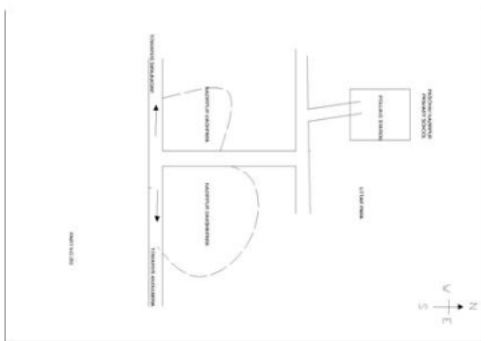

নির্বাচক নিবন্ধন আধিকারিকের স্বাক্ষর

Nazri Naksha

Google Map View

Polling Station Building Front View

Polling Station Front View

Cad View

Key MAP View

বিধানসভা নির্বাচনক্ষেত্রের নং, নাম : 70-রেজিনগর  
ভাগ নং, নাম : 1-পাড়া মহল্লা-নাজিরপুর মাঝপাড়া