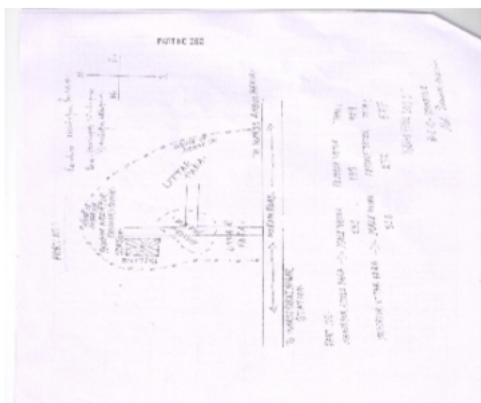

Nazri Naksha