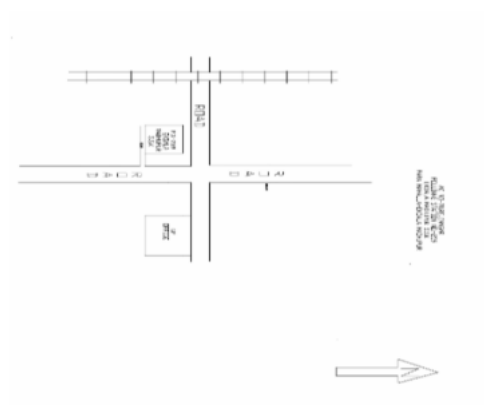

নির্বাচক নিবন্ধন আধিকারিকের স্বাক্ষর

Nazri Naksha

Google Map View

Polling Station Building Front View

Polling Station Front View

Cad View

Key MAP View

1 নাম : আলোয়া বিবি স্বামীর নাম: রায়েছতুল্লা সেখ বাড়ির নং : n0060 বয়স : 78 লিঙ্গ : মহিলা	WB/10/061/534600	ফটো উপলব্ধ	2 নাম : সাহাজাহান সেখ পিতার নাম: আনোয়ার সেখ বাড়ির নং : n0060 বয়স : 29 লিঙ্গ : পুরুষ	ZUY1674704	ফটো উপলব্ধ	3 নাম : সেখ রিনারুল পিতার নাম: রায়েছতুল্লা সেখ বাড়ির নং : n0060 বয়স : 50 লিঙ্গ : পুরুষ	ZUY2222347	ফটো উপলব্ধ
4 নাম : গোল চেহেরা বিবি স্বামীর নাম: রিনারুল সেখ বাড়ির নং : n0060 বয়স : 43 লিঙ্গ : মহিলা	GNN2181055	ফটো উপলব্ধ	5 নাম : সারিফুল সেখ পিতার নাম: তাফেজুল সেখ বাড়ির নং : n0014 বয়স : 34 লিঙ্গ : পুরুষ	ZUY1468164	ফটো উপলব্ধ	6 নাম : সালমা বিবি স্বামীর নাম: আসরাফুল সেখ বাড়ির নং : n0014 বয়স : 34 লিঙ্গ : মহিলা	ZUY1271972	ফটো উপলব্ধ
7 নাম : হাসিবুর সেখ পিতার নাম: তপাই সেখ বাড়ির নং : n0014 বয়স : 41 লিঙ্গ : পুরুষ	GNN2448975	ফটো উপলব্ধ	8 নাম : মহিমা বিবি স্বামীর নাম: হাসিবুর সেখ বাড়ির নং : n0014 বয়স : 39 লিঙ্গ : মহিলা	ZUY0910893	ফটো উপলব্ধ	9 নাম : সাহিরুন বিবি স্বামীর নাম: মিনছার মোল্লা বাড়ির নং : n0232 বয়স : 38 লিঙ্গ : মহিলা	ZUY0906974	ফটো উপলব্ধ
10 নাম : রেবেকা বিবি স্বামীর নাম: মিনারুল মন্ডল বাড়ির নং : n0013 বয়স : 54 লিঙ্গ : মহিলা	WB/10/061/534491	ফটো উপলব্ধ	11 নাম : আজহার মল্লিক পিতার নাম: বালাত আলি মল্লিক বাড়ির নং : n0013 বয়স : 33 লিঙ্গ : পুরুষ	ZUY1468222	ফটো উপলব্ধ	12 নাম : মহসীন মল্লিক পিতার নাম: সাহাদুল্লা মল্লিক বাড়ির নং : n0094 বয়স : 69 লিঙ্গ : পুরুষ	GNN1519313	ফটো উপলব্ধ
13 নাম : জাহেদা বিবি স্বামীর নাম: মহাসীন মল্লিক বাড়ির নং : n0094 বয়স : 65 লিঙ্গ : মহিলা	GNN1527241	ফটো উপলব্ধ	14 নাম : চাঁদ মহম্মদ মল্লিক পিতার নাম: মহসীন মল্লিক বাড়ির নং : n0094 বয়স : 33 লিঙ্গ : পুরুষ	ZUY1348325	ফটো উপলব্ধ	15 নাম : মিনারুল মল্লিক পিতার নাম: সাহাদুল্লা মল্লিক বাড়ির নং : n0094 বয়স : 48 লিঙ্গ : পুরুষ	GNN1520329	ফটো উপলব্ধ
16 নাম : তছরিয়া বিবি স্বামীর নাম: মিনারুল মল্লিক বাড়ির নং : n0094 বয়স : 50 লিঙ্গ : মহিলা	GNN1519180	ফটো উপলব্ধ	17 নাম : কোকিলা বিবি স্বামীর নাম: চাঁদ মহম্মদ মল্লিক বাড়ির নং : n0094 বয়স : 37 লিঙ্গ : মহিলা	GNN2746451	ফটো উপলব্ধ	18 নাম : হাসিবুল সেখ পিতার নাম: হাসিবুদ্দিন বাড়ির নং : n0037 বয়স : 38 লিঙ্গ : পুরুষ	GNN2817575	ফটো উপলব্ধ
19 নাম : রিজিয়া বিবি স্বামীর নাম: হাসিবুল সেখ বাড়ির নং : n0037 বয়স : 34 লিঙ্গ : মহিলা	ZUY1175470	ফটো উপলব্ধ	20 নাম : মজিবর সেখ পিতার নাম: হাসিবুদ্দিন সেখ বাড়ির নং : n0037 বয়স : 36 লিঙ্গ : পুরুষ	GNN2817443	ফটো উপলব্ধ	21 নাম : সাইফুন্নেসা বিবি স্বামীর নাম: মজিবর সেখ বাড়ির নং : n0037 বয়স : 32 লিঙ্গ : মহিলা	ZUY1467927	ফটো উপলব্ধ
22 নাম : সাহেব সেখ পিতার নাম: হাসিবুদ্দিন সেখ বাড়ির নং : n0037 বয়স : 31 লিঙ্গ : পুরুষ	ZUY1468248	ফটো উপলব্ধ	23 নাম : আজিবুর সেখ পিতার নাম: হাসিবুদ্দিন সেখ বাড়ির নং : n0037 বয়স : 29 লিঙ্গ : পুরুষ	ZUY1674779	ফটো উপলব্ধ	24 নাম : সাকিনা বিবি স্বামীর নাম: জাহিরুদ্দিন সেখ বাড়ির নং : n0038 বয়স : 40 লিঙ্গ : মহিলা	GNN2585883	ফটো উপলব্ধ
25 নাম : আনোয়ার সেখ পিতার নাম: ইব্রাহিম সেখ বাড়ির নং : n0039 বয়স : 53 লিঙ্গ : পুরুষ	WB/10/061/534568	ফটো উপলব্ধ	26 নাম : সাবির সেখ পিতার নাম: ইব্রাহিম সেখ বাড়ির নং : n0039 বয়স : 31 লিঙ্গ : পুরুষ	ZUY1175595	ফটো উপলব্ধ	27 নাম : মোমেনা বেওয়া স্বামীর নাম: জিল্লু রহমান বাড়ির নং : n0040 বয়স : 62 লিঙ্গ : মহিলা	ZUY2222784	ফটো উপলব্ধ
28 নাম : সাইরবান বিবি স্বামীর নাম: সফিকুল রহমান সেখ বাড়ির নং : n0040 বয়স : 29 লিঙ্গ : মহিলা	ZUY1674829	ফটো উপলব্ধ	29 নাম : সেখ মিনারুল পিতার নাম: সেখ আক্বাছ বাড়ির নং : n0034 বয়স : 52 লিঙ্গ : পুরুষ	ZUY2221844	ফটো উপলব্ধ	30 নাম : জাহানারা বিবি স্বামীর নাম: রবিউল ইসলাম সেখ বাড়ির নং : n0034 বয়স : 54 লিঙ্গ : মহিলা	WB/10/061/534538	ফটো উপলব্ধ