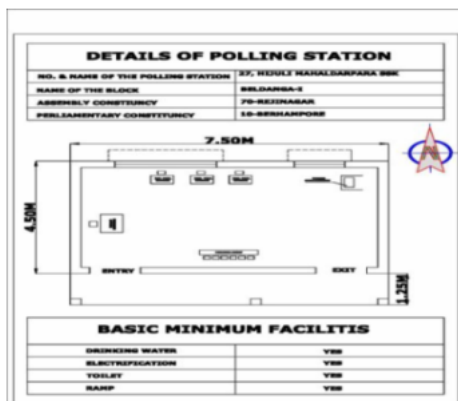

নির্বাচক নিবন্ধন আধিকারিকের স্বাক্ষর

Nazri Naksha

Google Map View

Polling Station Building Front View

Polling Station Front View

Cad View

Key MAP View

1 নাম : ওরসিদা বিবি স্বামীর নাম: আকবর আলী সেখ বাড়ির নং : n0067 বয়স : 39 লিঙ্গ : মহিলা	DTN2693281 ফটো উপলব্ধ	2 নাম : নাজিয়া বিবি স্বামীর নাম: রমজান আলী বাড়ির নং : n0067 বয়স : 43 লিঙ্গ : মহিলা	ZUY0969758 ফটো উপলব্ধ	3 নাম : মোসাঃ সেরিনা খাতুন বিবি স্বামীর নাম: দয়ুত নবী বাড়ির নং : n0069 বয়স : 31 লিঙ্গ : মহিলা	ZUY1494400 ফটো উপলব্ধ
4 নাম : আজেন্দা বিবি স্বামীর নাম: নুরনবী সেখ বাড়ির নং : n0069 বয়স : 69 লিঙ্গ : মহিলা	WB/10/064/267309 ফটো উপলব্ধ	5 নাম : জুব্বার রহমান পিতার নাম: সাফিকুল ইসলাম বাড়ির নং : n0061 বয়স : 31 লিঙ্গ : পুরুষ	ZUY1377597 ফটো উপলব্ধ	6 নাম : সাহনাজ বিবি স্বামীর নাম: সাহিদুল ইসলাম বাড়ির নং : n0061 বয়স : 55 লিঙ্গ : মহিলা	WB/10/064/267301 ফটো উপলব্ধ
7 নাম : হাফিজা বিবি স্বামীর নাম: সাইদুল ইসলাম বাড়ির নং : n0061 বয়স : 56 লিঙ্গ : মহিলা	DTN2188886 ফটো উপলব্ধ	8 নাম : জিয়ারুল হক পিতার নাম: রফিকুল হাসান বাড়ির নং : n0061 বয়স : 43 লিঙ্গ : পুরুষ	ZUY0969717 ফটো উপলব্ধ	9 নাম : কদবানু বিবি স্বামীর নাম: রফিকুল হাসান বাড়ির নং : n0061 বয়স : 61 লিঙ্গ : মহিলা	WB/10/064/267296 ফটো উপলব্ধ
10 নাম : সফিকুল ইসলাম সেখ পিতার নাম: মামদালি সেখ বাড়ির নং : n0061 বয়স : 65 লিঙ্গ : পুরুষ	WB/10/064/267297 ফটো উপলব্ধ	11 নাম : রফিকুল হাসান সেখ পিতার নাম: মামদালি সেখ বাড়ির নং : n0061 বয়স : 67 লিঙ্গ : পুরুষ	WB/10/064/267295 ফটো উপলব্ধ	12 নাম : জুলিয়া খাতুন স্বামীর নাম: মোঃ মেহেবুব আলম বাড়ির নং : n0055 বয়স : 32 লিঙ্গ : মহিলা	ZUY1287978 ফটো উপলব্ধ
13 নাম : বসিরদ্দিন সেখ পিতার নাম: আলেকিম সেখ বাড়ির নং : n0055 বয়স : 43 লিঙ্গ : পুরুষ	DTN2693166 ফটো উপলব্ধ	14 নাম : রফিয়া বেগম স্বামীর নাম: মহঃ বদরুল আলম বাড়ির নং : n0055 বয়স : 48 লিঙ্গ : মহিলা	WB/10/064/267193 ফটো উপলব্ধ	15 নাম : মহঃ বদরুল আলম পিতার নাম: মহঃ আমোদ আলী বাড়ির নং : n0055 বয়স : 59 লিঙ্গ : পুরুষ	WB/10/064/267192 ফটো উপলব্ধ
16 নাম : ওয়াশিম আক্রম পিতার নাম: নুরুল ইসলাম বাড়ির নং : n0055 বয়স : 37 লিঙ্গ : পুরুষ	DTN2952067 ফটো উপলব্ধ	17 নাম : মোঃ মেহেবুব আলম পিতার নাম: নুরুল ইসলাম বাড়ির নং : n0055 বয়স : 38 লিঙ্গ : পুরুষ	DTN2693117 ফটো উপলব্ধ	18 নাম : আমিনা বেগম স্বামীর নাম: নুরুল ইসলাম বাড়ির নং : n0055 বয়স : 63 লিঙ্গ : মহিলা	DTN1504281 ফটো উপলব্ধ
19 নাম : হাফিজা বিবি স্বামীর নাম: আমোদ আলী বাড়ির নং : n0055 বয়স : 86 লিঙ্গ : মহিলা	DTN1503606 ফটো উপলব্ধ	20 নাম : মরিয়ম বিবি স্বামীর নাম: মোঃ আব্বাসউদ্দীন সেখ বাড়ির নং : n0054 বয়স : 36 লিঙ্গ : মহিলা	DTN2951788 ফটো উপলব্ধ	21 নাম : মোঃ আফতাবদ্দিন সেখ পিতার নাম: আনসার আলী সেখ বাড়ির নং : n0054 বয়স : 50 লিঙ্গ : পুরুষ	ZUY2107951 ফটো উপলব্ধ
22 নাম : নারগিস আরা বেগম স্বামীর নাম: মোঃ সুরাবদ্দিন বাড়ির নং : n0054 বয়স : 51 লিঙ্গ : মহিলা	DTN1503556 ফটো উপলব্ধ	23 নাম : মোঃ সুরাবদ্দিন পিতার নাম: আনসার আলী বাড়ির নং : n0054 বয়স : 61 লিঙ্গ : পুরুষ	WB/10/064/267183 ফটো উপলব্ধ	24 নাম : মাহামুদা বিবি স্বামীর নাম: মোঃ তারিকুল ইসলাম বাড়ির নং : n0093 বয়স : 35 লিঙ্গ : মহিলা	ZUY1377712 ফটো উপলব্ধ
25 নাম : আতাউর রহমান পিতার নাম: আলেকিম সেখ বাড়ির নং : n0093 বয়স : 43 লিঙ্গ : পুরুষ	DTN2473395 ফটো উপলব্ধ	26 নাম : খালেকুল ইসলাম সেখ পিতার নাম: আলেকিম সেখ বাড়ির নং : n0093 বয়স : 55 লিঙ্গ : পুরুষ	DTN2473379 ফটো উপলব্ধ	27 নাম : জেহেমা বিবি স্বামীর নাম: আলেকিম সেখ বাড়ির নং : n0093 বয়স : 77 লিঙ্গ : মহিলা	WB/10/064/267375 ফটো উপলব্ধ
28 নাম : রমেলা খাতুন স্বামীর নাম: নুরনবী সেখ বাড়ির নং : n0082 বয়স : 41 লিঙ্গ : মহিলা	ZUY0087759 ফটো উপলব্ধ	29 নাম : রেজিনা বিবি স্বামীর নাম: লকিমদ্দিন সেখ বাড়ির নং : n0082 বয়স : 40 লিঙ্গ : মহিলা	DTN2693323 ফটো উপলব্ধ	30 নাম : লকিমদ্দিন সেখ পিতার নাম: নুরমহমদ সেখ বাড়ির নং : n0082 বয়স : 50 লিঙ্গ : পুরুষ	ZUY2107860 ফটো উপলব্ধ