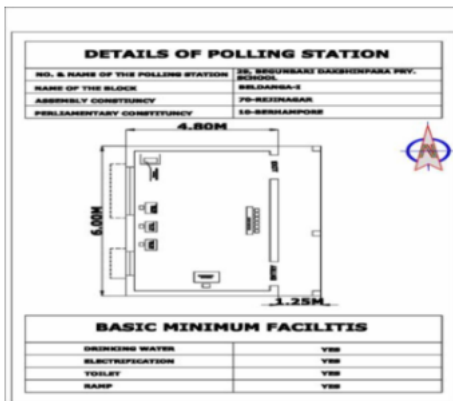

নির্বাচক নিবন্ধন আধিকারিকের স্বাক্ষর

Nazri Naksha

Google Map View

Polling Station Building Front View

Polling Station Front View

Cad View

Key MAP View

|  |                          |   |                                |  |                                |
|--|--------------------------|---|--------------------------------|--|--------------------------------|
| 1<br>নাম : রাবিয়া বেওয়া<br>স্বামীর নাম: সাইদুল ইসলাম<br>বাড়ির নং : n0076<br>বয়স : 46 লিঙ্গ : মহিলা | DTN2475994<br>ফটো উপলব্ধ | 2<br>নাম : সাইম সেখ<br>মায়ের নাম: রাবিয়া বেওয়া<br>বাড়ির নং : এন0076<br>বয়স : 21 লিঙ্গ : পুরুষ              | ZUY2819977<br>ফটো উপলব্ধ       | 3<br>নাম : মোঃ সাবাকরিম<br>পিতার নাম: মোঃ জালালউদ্দিন<br>বাড়ির নং : n0197<br>বয়স : 27 লিঙ্গ : পুরুষ          | ZUY1920925<br>ফটো উপলব্ধ       |
| 4<br>নাম : আবু সাঈদ<br>পিতার নাম: আবু আকবর<br>বাড়ির নং : n0194<br>বয়স : 26 লিঙ্গ : পুরুষ             | ZUY1920891<br>ফটো উপলব্ধ | 5<br>নাম : আছোর বেওয়া<br>স্বামীর নাম: মহিরুদ্দিন সেখ<br>বাড়ির নং : n0161<br>বয়স : 77 লিঙ্গ : মহিলা           | ZUY1796481<br>ফটো উপলব্ধ       | 6<br>নাম : বাসিরুন বিবি<br>স্বামীর নাম: আজিজুল হক<br>বাড়ির নং : n0180<br>বয়স : 42 লিঙ্গ : মহিলা              | ZUY1183896<br>ফটো উপলব্ধ       |
| 7<br>নাম : মিজারুল সেখ<br>পিতার নাম: নবিছদ্দিন সেখ<br>বাড়ির নং : n0047<br>বয়স : 30 লিঙ্গ : পুরুষ     | ZUY1706266<br>ফটো উপলব্ধ | 8<br>নাম : তহিদুল ইসলাম<br>পিতার নাম: আকবর আলি<br>বাড়ির নং : n0034<br>বয়স : 28 লিঙ্গ : পুরুষ                  | ZUY1378678<br>ফটো উপলব্ধ       | 9<br>নাম : বিলকিশ বিবি<br>স্বামীর নাম: অসিকুর রহমান<br>বাড়ির নং : n0029<br>বয়স : 31 লিঙ্গ : মহিলা            | ZUY1495795<br>ফটো উপলব্ধ       |
| 10<br>নাম : সাহিনুর বিবি<br>স্বামীর নাম: ইব্রাহিম সেখ<br>বাড়ির নং : n0029<br>বয়স : 37 লিঙ্গ : মহিলা  | DTN2952893<br>ফটো উপলব্ধ | 11<br>নাম : আতাবুর রহমান মিয়া<br>পিতার নাম: শুকুর মিয়া<br>বাড়ির নং : n0053<br>বয়স : 36 লিঙ্গ : পুরুষ        | ZUY1288703<br>ফটো উপলব্ধ       | 12<br>নাম : আসমাতারা বিবি<br>স্বামীর নাম: সাহাজাদ মিয়া<br>বাড়ির নং : n0053<br>বয়স : 38 লিঙ্গ : মহিলা        | ZUY1288729<br>ফটো উপলব্ধ       |
| 13<br>নাম : সাহাজাদ মিয়া<br>পিতার নাম: শুকুর মিয়া<br>বাড়ির নং : n0053<br>বয়স : 39 লিঙ্গ : পুরুষ    | ZUY1288737<br>ফটো উপলব্ধ | 14<br>নাম : হাজেরা বিবি<br>স্বামীর নাম: সেখ আবু শুকুর মিয়া<br>বাড়ির নং : n0053<br>বয়স : 58 লিঙ্গ : মহিলা     | ZUY1288554<br>ফটো উপলব্ধ       | 15<br>নাম : নাহার বিবি<br>স্বামীর নাম: আসাদুল হক<br>বাড়ির নং : n0045<br>বয়স : 41 লিঙ্গ : মহিলা               | DTN2694644<br>ফটো উপলব্ধ       |
| 16<br>নাম : অসাদুল হক<br>পিতার নাম: সেখ সদর আলি মিয়া<br>বাড়ির নং : n0045<br>বয়স : 44 লিঙ্গ : পুরুষ  | DTN2375392<br>ফটো উপলব্ধ | 17<br>নাম : মোসাঃ জ্যেৎস্না বানু<br>পিতার নাম: মোঃ সাইদুল ইসলাম<br>বাড়ির নং : n0042<br>বয়স : 31 লিঙ্গ : মহিলা | ZUY1378454<br>ফটো উপলব্ধ       | 18<br>নাম : মোসাঃ মেনুকা বিবি<br>স্বামীর নাম: মোঃ নজিবুর রহমান<br>বাড়ির নং : n0042<br>বয়স : 38 লিঙ্গ : মহিলা | DTN2694255<br>ফটো উপলব্ধ       |
| 19<br>নাম : নাজিবুর রহমান<br>পিতার নাম: সাইদুল ইসলাম<br>বাড়ির নং : n0042<br>বয়স : 43 লিঙ্গ : পুরুষ   | DTN2193241<br>ফটো উপলব্ধ | 20<br>নাম : কনিজা বেওয়া<br>স্বামীর নাম: সাইদুল ইসলাম<br>বাড়ির নং : n0042<br>বয়স : 63 লিঙ্গ : মহিলা           | WB/10/064/273188<br>ফটো উপলব্ধ | 21<br>নাম : নাজমা বিবি<br>স্বামীর নাম: আলাউদ্দিন সেখ<br>বাড়ির নং : n0032<br>বয়স : 50 লিঙ্গ : মহিলা           | DTN2375376<br>ফটো উপলব্ধ       |
| 22<br>নাম : সামসাদ বানু<br>পিতার নাম: বেলাল হোসেন<br>বাড়ির নং : n0031<br>বয়স : 33 লিঙ্গ : মহিলা      | ZUY1378447<br>ফটো উপলব্ধ | 23<br>নাম : বেদানা বিবি<br>স্বামীর নাম: মোহাম্মদ বেলাল হোসেন<br>বাড়ির নং : n0031<br>বয়স : 58 লিঙ্গ : মহিলা    | ZUY2116911<br>ফটো উপলব্ধ       | 24<br>নাম : আসিকুর রহমান<br>পিতার নাম: আবদুল মতিন সেখ<br>বাড়ির নং : n0029<br>বয়স : 34 লিঙ্গ : পুরুষ          | ZUY1204387<br>ফটো উপলব্ধ       |
| 25<br>নাম : ইব্রাহিম সেখ<br>পিতার নাম: আবদুল মতিন সেখ<br>বাড়ির নং : n0029<br>বয়স : 41 লিঙ্গ : পুরুষ  | DTN2375269<br>ফটো উপলব্ধ | 26<br>নাম : কুলসন বিবি<br>স্বামীর নাম: জাহিরুল ইসলাম<br>বাড়ির নং : n0029<br>বয়স : 42 লিঙ্গ : মহিলা            | ZUY2115558<br>ফটো উপলব্ধ       | 27<br>নাম : জাহিরুল হক<br>পিতার নাম: জাহিরুল ইসলাম<br>বাড়ির নং : n0029<br>বয়স : 50 লিঙ্গ : পুরুষ             | ZUY2115566<br>ফটো উপলব্ধ       |
| 28<br>নাম : মুসলিমা বিবি<br>স্বামীর নাম: আনসারুল হক<br>বাড়ির নং : n0029<br>বয়স : 42 লিঙ্গ : মহিলা    | ZUY2115772<br>ফটো উপলব্ধ | 29<br>নাম : মনিরুল ইসলাম<br>পিতার নাম: আব্দুল মতিন সেখ<br>বাড়ির নং : n0029<br>বয়স : 55 লিঙ্গ : পুরুষ          | DTN1554633<br>ফটো উপলব্ধ       | 30<br>নাম : উমর আলি<br>পিতার নাম: মারফৎ সেখ<br>বাড়ির নং : n0149<br>বয়স : 79 লিঙ্গ : পুরুষ                    | WB/10/064/279125<br>ফটো উপলব্ধ |