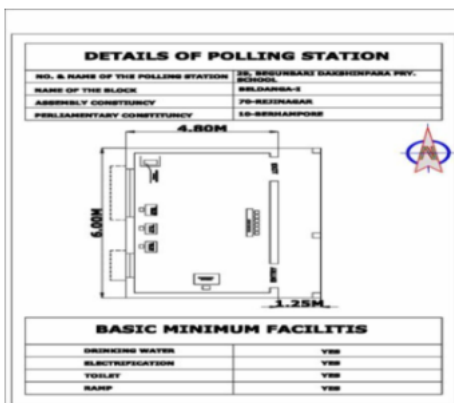

নির্বাচক নিবন্ধন আধিকারিকের স্বাক্ষর

Nazri Naksha

Google Map View

Polling Station Building Front View

Polling Station Front View

Cad View

Key MAP View

বিধানসভা নির্বাচনক্ষেত্রের নং, নাম : 70-রেজিনগর  
ভাগ নং, নাম : 1-পাড়া মহল্লা- মেদিনীপাড়া দক্ষিন(আংশিক)