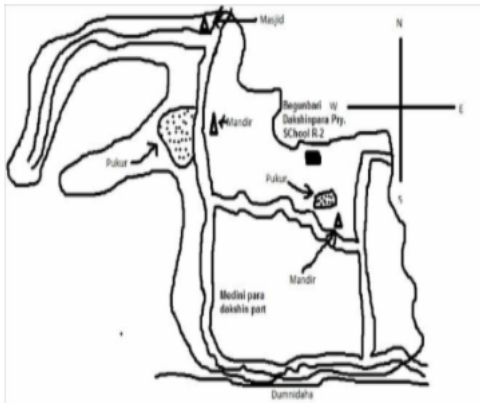

Nazri Naksha