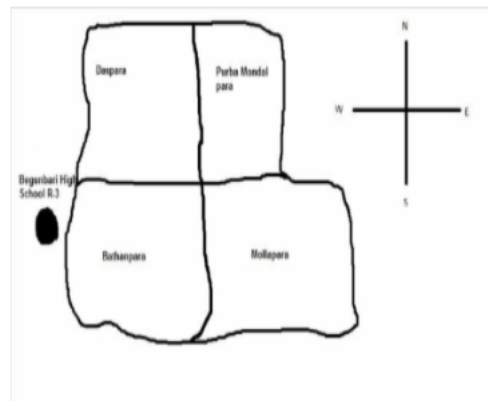

নির্বাচক নিবন্ধন আধিকারিকের স্বাক্ষর

Nazri Naksha

Google Map View

Polling Station Building Front View

Polling Station Front View

Cad View

Key MAP View

1 নাম : আনোয়ারা বিবি স্বামীর নাম: আব্দুর রকিব মণ্ডল বাড়ির নং : n0035 বয়স : 67 লিঙ্গ : মহিলা	ZUY2198695 ফটো উপলব্ধ	2 নাম : মো রবিউজ্জামান মন্ডল পিতার নাম: রকিব মন্ডল বাড়ির নং : n0035 বয়স : 41 লিঙ্গ : পুরুষ	ZUY2197390 ফটো উপলব্ধ	3 নাম : সাদিকুজ্জামান মন্ডল পিতার নাম: আঃ রকিব মন্ডল বাড়ির নং : n0035 বয়স : 51 লিঙ্গ : পুরুষ	DTN2803518 ফটো উপলব্ধ
4 নাম : মোহাঃ আনোয়ার হোসেন পিতার নাম: মোহাঃ ইনাসুদ্দিন সেখ বাড়ির নং : n0035 বয়স : 49 লিঙ্গ : পুরুষ	WB/10/064/276381 ফটো উপলব্ধ	5 নাম : রওশনারা বেগম স্বামীর নাম: আলিম মন্ডল বাড়ির নং : n0038 বয়স : 79 লিঙ্গ : মহিলা	WB/10/064/279040 ফটো উপলব্ধ	6 নাম : তাহাজ্জুল মন্ডল পিতার নাম: রওশনারা বেগম বাড়ির নং : n0038 বয়স : 42 লিঙ্গ : পুরুষ	DTN2696367 ফটো উপলব্ধ
7 নাম : সালেহার বিবি স্বামীর নাম: তাহাজ্জুল মণ্ডল বাড়ির নং : n0038 বয়স : 39 লিঙ্গ : মহিলা	DTN2696375 ফটো উপলব্ধ	8 নাম : জেসমিন নাহার স্বামীর নাম: মোঃ বাবুল নসিব বাড়ির নং : n0022 বয়স : 39 লিঙ্গ : মহিলা	ZUY1626415 ফটো উপলব্ধ	9 নাম : রাবিয়া বিবি স্বামীর নাম: নুর ইসলাম বাড়ির নং : n0024 বয়স : 77 লিঙ্গ : মহিলা	WB/10/064/279130 ফটো উপলব্ধ
10 নাম : সেখ নিয়ামত আলী পিতার নাম: নুর ইসলাম সেখ বাড়ির নং : n0024 বয়স : 56 লিঙ্গ : পুরুষ	ZUY2200467 ফটো উপলব্ধ	11 নাম : রেবেকা বিবি স্বামীর নাম: ইব্রাহিম সেখ বাড়ির নং : n0024 বয়স : 43 লিঙ্গ : মহিলা	DTN2803716 ফটো উপলব্ধ	12 নাম : রহমতুল্লা সেখ পিতার নাম: নুরইসলাম সেখ বাড়ির নং : n0024 বয়স : 54 লিঙ্গ : পুরুষ	ZUY1026640 ফটো উপলব্ধ
13 নাম : হামেদা বিবি স্বামীর নাম: রহমত বাড়ির নং : n0024 বয়স : 49 লিঙ্গ : মহিলা	DTN1502822 ফটো উপলব্ধ	14 নাম : শিরিন বেগম স্বামীর নাম: সেখ নিয়ামত আলি বাড়ির নং : n0024 বয়স : 39 লিঙ্গ : মহিলা	ZUY0110122 ফটো উপলব্ধ	15 নাম : সাবিনা ইয়াসমিন স্বামীর নাম: মোঃ জিয়াউর রহমান বাড়ির নং : n0025 বয়স : 32 লিঙ্গ : মহিলা	ZUY1626464 ফটো উপলব্ধ
16 নাম : মোহাঃ কুতুবুদ্দিন সেখ পিতার নাম: মোহাঃ সাহাবুদ্দিন সেখ বাড়ির নং : এন007 বয়স : 38 লিঙ্গ : পুরুষ	DTN2880789 ফটো উপলব্ধ	17 নাম : মহঃ আবু সালমান পিতার নাম: আবদুল্লাহ বাড়ির নং : n0029 বয়স : 81 লিঙ্গ : পুরুষ	WB/10/064/279164 ফটো উপলব্ধ	18 নাম : জাহানারা বেগম স্বামীর নাম: আবু আফফান বাড়ির নং : n0029 বয়স : 71 লিঙ্গ : মহিলা	ZUY2199024 ফটো উপলব্ধ
19 নাম : সামসুলআরা বেগম স্বামীর নাম: আবু সালমান বাড়ির নং : n0029 বয়স : 67 লিঙ্গ : মহিলা	DTN1503184 ফটো উপলব্ধ	20 নাম : নুরজাহান বেগম স্বামীর নাম: মোহাঃ আবু রায়হান বাড়ির নং : n0029 বয়স : 56 লিঙ্গ : মহিলা	ZUY2198166 ফটো উপলব্ধ	21 নাম : রিত্তা খাতুন স্বামীর নাম: মোঃ হাবিবুর রহমান বাড়ির নং : এন0073 বয়স : 34 লিঙ্গ : মহিলা	ZUY1626662 ফটো উপলব্ধ
22 নাম : মোঃ সাদিকুল ইসলাম পিতার নাম: মোঃ আবু রাইহান বাড়ির নং : n0014 বয়স : 31 লিঙ্গ : পুরুষ	ZUY1379619 ফটো উপলব্ধ	23 নাম : আবু বাক্কার সেখ পিতার নাম: আবু রাইহান সেখ বাড়ির নং : n0014 বয়স : 36 লিঙ্গ : পুরুষ	ZUY1289255 ফটো উপলব্ধ	24 নাম : আবুজার পিতার নাম: আবু রাইহান বাড়ির নং : n0014 বয়স : 37 লিঙ্গ : পুরুষ	ZUY1044353 ফটো উপলব্ধ
25 নাম : আরজিনা বিবি স্বামীর নাম: আবু রাইহান বাড়ির নং : n0014 বয়স : 56 লিঙ্গ : মহিলা	ZUY2200798 ফটো উপলব্ধ	26 নাম : মার্জিয়া বিবি স্বামীর নাম: আবু রাইহান বাড়ির নং : n0014 বয়স : 61 লিঙ্গ : মহিলা	ZUY2200558 ফটো উপলব্ধ	27 নাম : সাগিরা ইয়াসমিন স্বামীর নাম: মহাঃ মোনায়েম সেখ বাড়ির নং : n0013 বয়স : 31 লিঙ্গ : মহিলা	ZUY1379601 ফটো উপলব্ধ
28 নাম : মোঃ মোনায়েম সেখ পিতার নাম: আব্দুল হালিম সেখ বাড়ির নং : n0013 বয়স : 37 লিঙ্গ : পুরুষ	DTN2696326 ফটো উপলব্ধ	29 নাম : মোতাহারা বেগম স্বামীর নাম: সাহাজাহান বাড়ির নং : n0013 বয়স : 57 লিঙ্গ : মহিলা	ZUY2197846 ফটো উপলব্ধ	30 নাম : সবুরা খাতুন পিতার নাম: গোলাম হোসেন বাড়ির নং : n0013 বয়স : 59 লিঙ্গ : মহিলা	WB/10/064/279063 ফটো উপলব্ধ