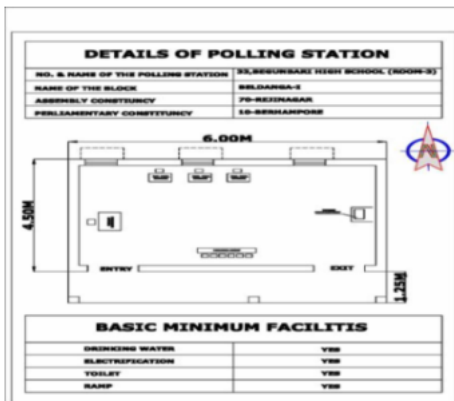

নির্বাচক নিবন্ধন আধিকারিকের স্বাক্ষর

Nazri Naksha

Google Map View

Polling Station Building Front View

Polling Station Front View

Cad View

Key MAP View

1 নাম : আনোয়ারা বিবি স্বামীর নাম: আব্দুর রকিব মণ্ডল বাড়ির নং : n0035 বয়স : 67 লিঙ্গ : মহিলা	ZUY2198695 ফটো উপলব্ধ	2 নাম : মো রবিউজ্জামান মন্ডল পিতার নাম: রকিব মন্ডল বাড়ির নং : n0035 বয়স : 41 লিঙ্গ : পুরুষ	ZUY2197390 ফটো উপলব্ধ	3 নাম : সাদিকুজ্জামান মন্ডল পিতার নাম: আঃ রকিব মন্ডল বাড়ির নং : n0035 বয়স : 51 লিঙ্গ : পুরুষ	DTN2803518 ফটো উপলব্ধ
4 নাম : মোহাঃ আনোয়ার হোসেন পিতার নাম: মোহাঃ ইনাসুদ্দিন সেখ বাড়ির নং : n0035 বয়স : 49 লিঙ্গ : পুরুষ	WB/10/064/276381 ফটো উপলব্ধ	5 নাম : রওশনারা বেগম স্বামীর নাম: আলিম মন্ডল বাড়ির নং : n0038 বয়স : 79 লিঙ্গ : মহিলা	WB/10/064/279040 ফটো উপলব্ধ	6 নাম : তাহাজ্জুল মন্ডল পিতার নাম: রওশনারা বেগম বাড়ির নং : n0038 বয়স : 42 লিঙ্গ : পুরুষ	DTN2696367 ফটো উপলব্ধ
7 নাম : সালেহার বিবি স্বামীর নাম: তাহাজ্জুল মণ্ডল বাড়ির নং : n0038 বয়স : 39 লিঙ্গ : মহিলা	DTN2696375 ফটো উপলব্ধ	8 নাম : জেসমিন নাহার স্বামীর নাম: মোঃ বাবুল নসিব বাড়ির নং : n0022 বয়স : 39 লিঙ্গ : মহিলা	ZUY1626415 ফটো উপলব্ধ	9 নাম : রাবিয়া বিবি স্বামীর নাম: নুর ইসলাম বাড়ির নং : n0024 বয়স : 77 লিঙ্গ : মহিলা	WB/10/064/279130 ফটো উপলব্ধ
10 নাম : সেখ নিয়ামত আলী পিতার নাম: নুর ইসলাম সেখ বাড়ির নং : n0024 বয়স : 56 লিঙ্গ : পুরুষ	ZUY2200467 ফটো উপলব্ধ	11 নাম : রেবেকা বিবি স্বামীর নাম: ইব্রাহিম সেখ বাড়ির নং : n0024 বয়স : 43 লিঙ্গ : মহিলা	DTN2803716 ফটো উপলব্ধ	12 নাম : রহমতুল্লা সেখ পিতার নাম: নুরইসলাম সেখ বাড়ির নং : n0024 বয়স : 54 লিঙ্গ : পুরুষ	ZUY1026640 ফটো উপলব্ধ
13 নাম : হামেদা বিবি স্বামীর নাম: রহমত বাড়ির নং : n0024 বয়স : 49 লিঙ্গ : মহিলা	DTN1502822 ফটো উপলব্ধ	14 নাম : শিরিন বেগম স্বামীর নাম: সেখ নিয়ামত আলি বাড়ির নং : n0024 বয়স : 39 লিঙ্গ : মহিলা	ZUY0110122 ফটো উপলব্ধ	15 নাম : সাবিনা ইয়াসমিন স্বামীর নাম: মোঃ জিয়াউর রহমান বাড়ির নং : n0025 বয়স : 32 লিঙ্গ : মহিলা	ZUY1626464 ফটো উপলব্ধ
16 নাম : মোহাঃ কুতুবুদ্দিন সেখ পিতার নাম: মোহাঃ সাহাবুদ্দিন সেখ বাড়ির নং : এন007 বয়স : 38 লিঙ্গ : পুরুষ	DTN2880789 ফটো উপলব্ধ	17 নাম : মহঃ আবু সালমান পিতার নাম: আবদুল্লাহ বাড়ির নং : n0029 বয়স : 81 লিঙ্গ : পুরুষ	WB/10/064/279164 ফটো উপলব্ধ	18 নাম : জাহানারা বেগম স্বামীর নাম: আবু আফফান বাড়ির নং : n0029 বয়স : 71 লিঙ্গ : মহিলা	ZUY2199024 ফটো উপলব্ধ
19 নাম : সামসুলআরা বেগম স্বামীর নাম: আবু সালমান বাড়ির নং : n0029 বয়স : 67 লিঙ্গ : মহিলা	DTN1503184 ফটো উপলব্ধ	20 নাম : নুরজাহান বেগম স্বামীর নাম: মোহাঃ আবু রায়হান বাড়ির নং : n0029 বয়স : 56 লিঙ্গ : মহিলা	ZUY2198166 ফটো উপলব্ধ	21 নাম : রিত্তা খাতুন স্বামীর নাম: মোঃ হাবিবুর রহমান বাড়ির নং : এন0073 বয়স : 34 লিঙ্গ : মহিলা	ZUY1626662 ফটো উপলব্ধ
22 নাম : মোঃ সাদিকুল ইসলাম পিতার নাম: মোঃ আবু রাইহান বাড়ির নং : n0014 বয়স : 31 লিঙ্গ : পুরুষ	ZUY1379619 ফটো উপলব্ধ	23 নাম : আবু বাক্কার সেখ পিতার নাম: আবু রাইহান সেখ বাড়ির নং : n0014 বয়স : 36 লিঙ্গ : পুরুষ	ZUY1289255 ফটো উপলব্ধ	24 নাম : আবুজার পিতার নাম: আবু রাইহান বাড়ির নং : n0014 বয়স : 37 লিঙ্গ : পুরুষ	ZUY1044353 ফটো উপলব্ধ
25 নাম : আরজিনা বিবি স্বামীর নাম: আবু রাইহান বাড়ির নং : n0014 বয়স : 56 লিঙ্গ : মহিলা	ZUY2200798 ফটো উপলব্ধ	26 নাম : মার্জিয়া বিবি স্বামীর নাম: আবু রাইহান বাড়ির নং : n0014 বয়স : 61 লিঙ্গ : মহিলা	ZUY2200558 ফটো উপলব্ধ	27 নাম : সাগিরা ইয়াসমিন স্বামীর নাম: মহাঃ মোনায়েম সেখ বাড়ির নং : n0013 বয়স : 31 লিঙ্গ : মহিলা	ZUY1379601 ফটো উপলব্ধ
28 নাম : মোঃ মোনায়েম সেখ পিতার নাম: আব্দুল হালিম সেখ বাড়ির নং : n0013 বয়স : 37 লিঙ্গ : পুরুষ	DTN2696326 ফটো উপলব্ধ	29 নাম : মোতাহারা বেগম স্বামীর নাম: সাহাজাহান বাড়ির নং : n0013 বয়স : 57 লিঙ্গ : মহিলা	ZUY2197846 ফটো উপলব্ধ	30 নাম : সবুরা খাতুন পিতার নাম: গোলাম হোসেন বাড়ির নং : n0013 বয়স : 59 লিঙ্গ : মহিলা	WB/10/064/279063 ফটো উপলব্ধ