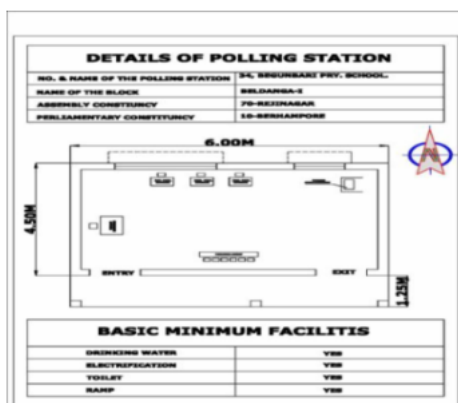

নির্বাচক নিবন্ধন আধিকারিকের স্বাক্ষর

Nazri Naksha

Google Map View

Polling Station Building Front View

Polling Station Front View

Cad View

Key MAP View

বিধানসভা নির্বাচনক্ষেত্রের নং, নাম : 70-রেজিনগর
ভাগ নং, নাম : 1-পাড়া.মহল্লা- বেগুনবাড়ী বাথান পাড়া