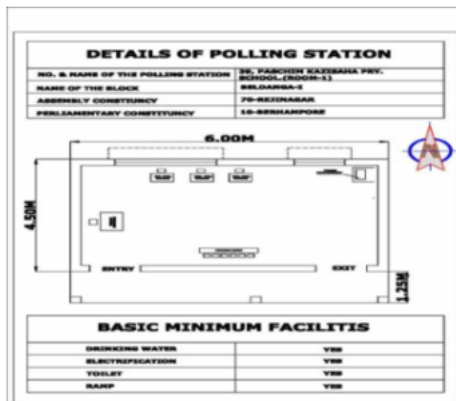

নির্বাচক নিবন্ধন আধিকারিকের স্বাক্ষর

Nazri Naksha

Google Map View

Polling Station Building Front View

Polling Station Front View

Cad View

Key MAP View

বিধানসভা নির্বাচনক্ষেত্রের নং, নাম : 70-রেজিনগর
ভাগ নং, নাম : 1-পাড়া.মহল্লা-কাজীসাহা নামুপাড়া