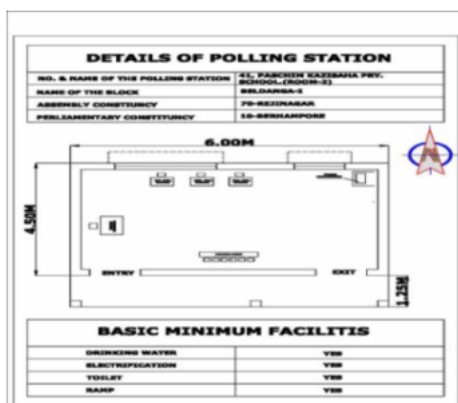

নির্বাচক নিবন্ধন আধিকারিকের স্বাক্ষর

Nazri Naksha

Google Map View

Polling Station Building Front View

Polling Station Front View

Cad View

Key MAP View

1 নাম : সাহিদা বিবি স্বামীর নাম: সফিকুল ইসলাম সেখ বাড়ির নং : n0001 বয়স : 47 লিঙ্গ : মহিলা	DTN1501204 ফটো উপলব্ধ	2 নাম : বুরহান রেজা পিতার নাম: কামালউদ্দিন বাড়ির নং : n0003 বয়স : 33 লিঙ্গ : পুরুষ	DTN2701787 ফটো উপলব্ধ	3 নাম : রিয়াজুদ্দিন সেখ পিতার নাম: ইমাজরদ্দিন সেখ বাড়ির নং : n0022 বয়স : 30 লিঙ্গ : পুরুষ	ZUY1500222 ফটো উপলব্ধ
4 নাম : রবিউল ইসলাম পিতার নাম: মোঃ মওলাবক্স বাড়ির নং : n0022 বয়স : 30 লিঙ্গ : পুরুষ	ZUY1500248 ফটো উপলব্ধ	5 নাম : আরমান আলী পিতার নাম: মওলা বক্স বাড়ির নং : n0022 বয়স : 31 লিঙ্গ : পুরুষ	ZUY1382522 ফটো উপলব্ধ	6 নাম : লালবানু বিবি স্বামীর নাম: আখের আলী বাড়ির নং : n0022 বয়স : 37 লিঙ্গ : মহিলা	ZUY1049014 ফটো উপলব্ধ
7 নাম : মমতাজ বিবি স্বামীর নাম: মিনরুল সেখ বাড়ির নং : n0022 বয়স : 40 লিঙ্গ : মহিলা	DTN2956126 ফটো উপলব্ধ	8 নাম : রকিলা বিবি স্বামীর নাম: কুদ্দুস আলী বাড়ির নং : n0022 বয়স : 42 লিঙ্গ : মহিলা	DTN2701720 ফটো উপলব্ধ	9 নাম : মমতাজ বেগম স্বামীর নাম: তাজউদ্দিন সেখ বাড়ির নং : n0022 বয়স : 44 লিঙ্গ : মহিলা	DTN2482479 ফটো উপলব্ধ
10 নাম : কুদ্দুস আলী সেখ পিতার নাম: নজর হোসেন বাড়ির নং : n0022 বয়স : 45 লিঙ্গ : পুরুষ	DTN2701563 ফটো উপলব্ধ	11 নাম : মাঝিয়া বিবি স্বামীর নাম: ভাসারুল সেখ বাড়ির নং : n0022 বয়স : 43 লিঙ্গ : মহিলা	DTN2482487 ফটো উপলব্ধ	12 নাম : ভাসারুল সেখ পিতার নাম: ফুলচাঁদ সেখ বাড়ির নং : n0022 বয়স : 45 লিঙ্গ : পুরুষ	DTN2805661 ফটো উপলব্ধ
13 নাম : আখের আলী পিতার নাম: খুদাবক্স সেখ বাড়ির নং : n0022 বয়স : 49 লিঙ্গ : পুরুষ	WB/10/064/294519 ফটো উপলব্ধ	14 নাম : তাজুদ্দিন সেখ পিতার নাম: খুদাবক্স সেখ বাড়ির নং : n0022 বয়স : 51 লিঙ্গ : পুরুষ	WB/10/064/294074 ফটো উপলব্ধ	15 নাম : তাজমুন নাহার বিবি স্বামীর নাম: ইমাজুদ্দিন সেখ বাড়ির নং : n0022 বয়স : 48 লিঙ্গ : মহিলা	ZUY2260297 ফটো উপলব্ধ
16 নাম : ইমাজুদ্দিন সেখ পিতার নাম: খুদাবক্স সেখ বাড়ির নং : n0022 বয়স : 56 লিঙ্গ : পুরুষ	ZUY2260305 ফটো উপলব্ধ	17 নাম : কলমজান বিবি স্বামীর নাম: সাহাবুদ্দিন সেখ বাড়ির নং : n0022 বয়স : 53 লিঙ্গ : মহিলা	ZUY2258960 ফটো উপলব্ধ	18 নাম : সাহাবুদ্দিন সেখ পিতার নাম: খুদাবক্স সেখ বাড়ির নং : n0022 বয়স : 57 লিঙ্গ : পুরুষ	ZUY2258952 ফটো উপলব্ধ
19 নাম : মওলা বক্স সেখ পিতার নাম: লালচাঁদ সেখ বাড়ির নং : n0022 বয়স : 66 লিঙ্গ : পুরুষ	ZUY2260222 ফটো উপলব্ধ	20 নাম : মিনরুল সেখ পিতার নাম: নজির হোসেন বাড়ির নং : n0022 বয়স : 48 লিঙ্গ : পুরুষ	ZUY1291244 ফটো উপলব্ধ	21 নাম : মাফরুজা বিবি স্বামীর নাম: খালেদ সেখ বাড়ির নং : n0105 বয়স : 69 লিঙ্গ : মহিলা	WB/10/064/291587 ফটো উপলব্ধ
22 নাম : রেজিয়া বিবি স্বামীর নাম: সেজ্জাক আলী সেখ বাড়ির নং : n0104 বয়স : 64 লিঙ্গ : মহিলা	WB/10/064/291609 ফটো উপলব্ধ	23 নাম : রুমকি বিশ্বাস স্বামীর নাম: মোঃ সাজিদ আলি বাড়ির নং : n0012 বয়স : 34 লিঙ্গ : মহিলা	ZUY1710474 ফটো উপলব্ধ	24 নাম : জিয়াউল্লাহ খাতুন স্বামীর নাম: মোঃ মুস্তাক আহাম্মেদ বাড়ির নং : n0012 বয়স : 29 লিঙ্গ : মহিলা	ZUY1710458 ফটো উপলব্ধ
25 নাম : রিজিয়া পারভিন স্বামীর নাম: আব্দুর রেজ্জাক বাড়ির নং : n0022 বয়স : 28 লিঙ্গ : মহিলা	ZUY1710433 ফটো উপলব্ধ	26 নাম : সারবিয়া খাতুন স্বামীর নাম: আরমান আলী বাড়ির নং : n0022 বয়স : 28 লিঙ্গ : মহিলা	ZUY1710417 ফটো উপলব্ধ	27 নাম : ইকবাল কবির পিতার নাম: মোঃ রওশন আলী বাড়ির নং : n0033 বয়স : 28 লিঙ্গ : পুরুষ	ZUY1710359 ফটো উপলব্ধ
28 নাম : মোঃ সাইদুল হক পিতার নাম: সাহেব আলী বাড়ির নং : n0024 বয়স : 29 লিঙ্গ : পুরুষ	ZUY1628221 ফটো উপলব্ধ	29 নাম : আরবিয়া বিবি স্বামীর নাম: মফিজুল হক বাড়ির নং : n0024 বয়স : 40 লিঙ্গ : মহিলা	ZUY1628197 ফটো উপলব্ধ	30 নাম : আবদুর রাজ্জাক পিতার নাম: সাহাবুদ্দিন সেখ বাড়ির নং : n0022 বয়স : 31 লিঙ্গ : পুরুষ	ZUY1500255 ফটো উপলব্ধ