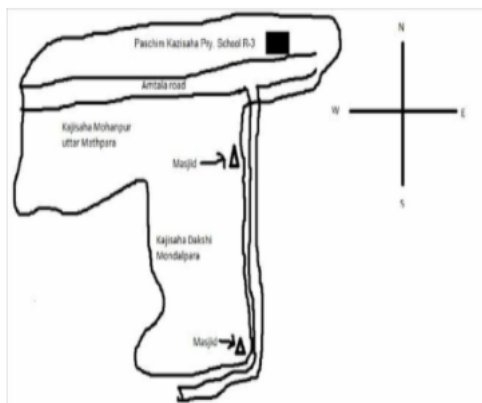

Nazri Naksha