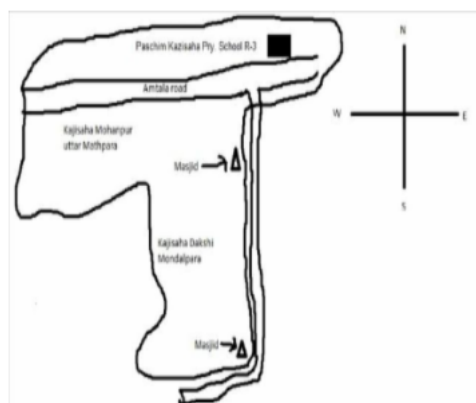

নির্বাচক নিবন্ধন আধিকারিকের স্বাক্ষর

Nazri Naksha

Google Map View

Polling Station Building Front View

Polling Station Front View

Cad View

Key MAP View

1 নাম : সাহিদা বিবি স্বামীর নাম: সফিকুল ইসলাম সেখ বাড়ির নং : n0001 বয়স : 47 লিঙ্গ : মহিলা	DTN1501204 ফটো উপলব্ধ	2 নাম : বুরহান রেজা পিতার নাম: কামালউদ্দিন বাড়ির নং : n0003 বয়স : 33 লিঙ্গ : পুরুষ	DTN2701787 ফটো উপলব্ধ	3 নাম : রিয়াজুদ্দিন সেখ পিতার নাম: ইমাজরদ্দিন সেখ বাড়ির নং : n0022 বয়স : 30 লিঙ্গ : পুরুষ	ZUY1500222 ফটো উপলব্ধ
4 নাম : রবিউল ইসলাম পিতার নাম: মোঃ মওলাবক্স বাড়ির নং : n0022 বয়স : 30 লিঙ্গ : পুরুষ	ZUY1500248 ফটো উপলব্ধ	5 নাম : আরমান আলী পিতার নাম: মওলা বক্স বাড়ির নং : n0022 বয়স : 31 লিঙ্গ : পুরুষ	ZUY1382522 ফটো উপলব্ধ	6 নাম : লালবানু বিবি স্বামীর নাম: আখের আলী বাড়ির নং : n0022 বয়স : 37 লিঙ্গ : মহিলা	ZUY1049014 ফটো উপলব্ধ
7 নাম : মমতাজ বিবি স্বামীর নাম: মিনরুল সেখ বাড়ির নং : n0022 বয়স : 40 লিঙ্গ : মহিলা	DTN2956126 ফটো উপলব্ধ	8 নাম : রকিলা বিবি স্বামীর নাম: কুদ্দুস আলী বাড়ির নং : n0022 বয়স : 42 লিঙ্গ : মহিলা	DTN2701720 ফটো উপলব্ধ	9 নাম : মমতাজ বেগম স্বামীর নাম: তাজউদ্দিন সেখ বাড়ির নং : n0022 বয়স : 44 লিঙ্গ : মহিলা	DTN2482479 ফটো উপলব্ধ
10 নাম : কুদ্দুস আলী সেখ পিতার নাম: নজর হোসেন বাড়ির নং : n0022 বয়স : 45 লিঙ্গ : পুরুষ	DTN2701563 ফটো উপলব্ধ	11 নাম : মাঝিয়া বিবি স্বামীর নাম: ভাসারুল সেখ বাড়ির নং : n0022 বয়স : 43 লিঙ্গ : মহিলা	DTN2482487 ফটো উপলব্ধ	12 নাম : ভাসারুল সেখ পিতার নাম: ফুলচাঁদ সেখ বাড়ির নং : n0022 বয়স : 45 লিঙ্গ : পুরুষ	DTN2805661 ফটো উপলব্ধ
13 নাম : আখের আলী পিতার নাম: খুদাবক্স সেখ বাড়ির নং : n0022 বয়স : 49 লিঙ্গ : পুরুষ	WB/10/064/294519 ফটো উপলব্ধ	14 নাম : তাজুদ্দিন সেখ পিতার নাম: খুদাবক্স সেখ বাড়ির নং : n0022 বয়স : 51 লিঙ্গ : পুরুষ	WB/10/064/294074 ফটো উপলব্ধ	15 নাম : তাজমুন নাহার বিবি স্বামীর নাম: ইমাজুদ্দিন সেখ বাড়ির নং : n0022 বয়স : 48 লিঙ্গ : মহিলা	ZUY2260297 ফটো উপলব্ধ
16 নাম : ইমাজুদ্দিন সেখ পিতার নাম: খুদাবক্স সেখ বাড়ির নং : n0022 বয়স : 56 লিঙ্গ : পুরুষ	ZUY2260305 ফটো উপলব্ধ	17 নাম : কলমজান বিবি স্বামীর নাম: সাহাবুদ্দিন সেখ বাড়ির নং : n0022 বয়স : 53 লিঙ্গ : মহিলা	ZUY2258960 ফটো উপলব্ধ	18 নাম : সাহাবুদ্দিন সেখ পিতার নাম: খুদাবক্স সেখ বাড়ির নং : n0022 বয়স : 57 লিঙ্গ : পুরুষ	ZUY2258952 ফটো উপলব্ধ
19 নাম : মওলা বক্স সেখ পিতার নাম: লালচাঁদ সেখ বাড়ির নং : n0022 বয়স : 66 লিঙ্গ : পুরুষ	ZUY2260222 ফটো উপলব্ধ	20 নাম : মিনরুল সেখ পিতার নাম: নজির হোসেন বাড়ির নং : n0022 বয়স : 48 লিঙ্গ : পুরুষ	ZUY1291244 ফটো উপলব্ধ	21 নাম : মাফরুজা বিবি স্বামীর নাম: খালেদ সেখ বাড়ির নং : n0105 বয়স : 69 লিঙ্গ : মহিলা	WB/10/064/291587 ফটো উপলব্ধ
22 নাম : রেজিয়া বিবি স্বামীর নাম: সেজ্জাক আলী সেখ বাড়ির নং : n0104 বয়স : 64 লিঙ্গ : মহিলা	WB/10/064/291609 ফটো উপলব্ধ	23 নাম : রুমকি বিশ্বাস স্বামীর নাম: মোঃ সাজিদ আলি বাড়ির নং : n0012 বয়স : 34 লিঙ্গ : মহিলা	ZUY1710474 ফটো উপলব্ধ	24 নাম : জিয়াউল্লাহ খাতুন স্বামীর নাম: মোঃ মুস্তাক আহাম্মেদ বাড়ির নং : n0012 বয়স : 29 লিঙ্গ : মহিলা	ZUY1710458 ফটো উপলব্ধ
25 নাম : রিজিয়া পারভিন স্বামীর নাম: আব্দুর রেজ্জাক বাড়ির নং : n0022 বয়স : 28 লিঙ্গ : মহিলা	ZUY1710433 ফটো উপলব্ধ	26 নাম : সারবিয়া খাতুন স্বামীর নাম: আরমান আলী বাড়ির নং : n0022 বয়স : 28 লিঙ্গ : মহিলা	ZUY1710417 ফটো উপলব্ধ	27 নাম : ইকবাল কবির পিতার নাম: মোঃ রওশন আলী বাড়ির নং : n0033 বয়স : 28 লিঙ্গ : পুরুষ	ZUY1710359 ফটো উপলব্ধ
28 নাম : মোঃ সাইদুল হক পিতার নাম: সাহেব আলী বাড়ির নং : n0024 বয়স : 29 লিঙ্গ : পুরুষ	ZUY1628221 ফটো উপলব্ধ	29 নাম : আরবিয়া বিবি স্বামীর নাম: মফিজুল হক বাড়ির নং : n0024 বয়স : 40 লিঙ্গ : মহিলা	ZUY1628197 ফটো উপলব্ধ	30 নাম : আবদুর রাজ্জাক পিতার নাম: সাহাবুদ্দিন সেখ বাড়ির নং : n0022 বয়স : 31 লিঙ্গ : পুরুষ	ZUY1500255 ফটো উপলব্ধ