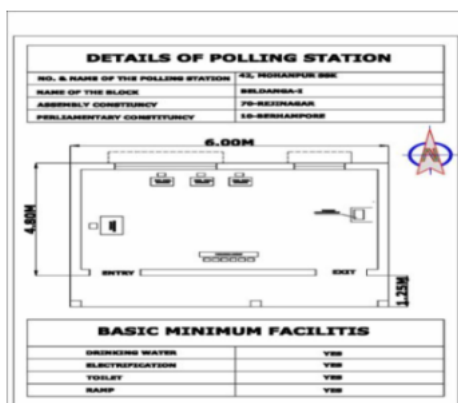

নির্বাচক নিবন্ধন আধিকারিকের স্বাক্ষর

Nazri Naksha

Google Map View

Polling Station Building Front View

Polling Station Front View

Cad View

Key MAP View

বিধানসভা নির্বাচনক্ষেত্রের নং, নাম : 70-রেজিনগর
ভাগ নং, নাম : 1-পাড়া.মহল্লা-কাজীসাহা মোহনপুর মাঠপাড়া(উত্তর)