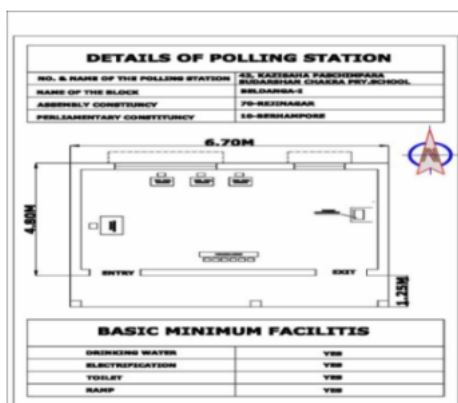

নির্বাচক নিবন্ধন আধিকারিকের স্বাক্ষর

Nazri Naksha

Google Map View

Polling Station Building Front View

Polling Station Front View

Cad View

Key MAP View

বিধানসভা নির্বাচনক্ষেত্রের নং, নাম : 70-রেজিনগর
ভাগ নং, নাম : 1-পাড়া.মহল্লা-কাজীসাহা পশ্চিমপাড়া (উত্তর)