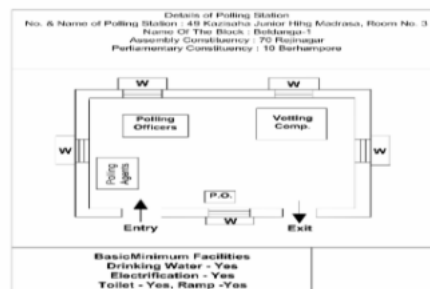

নির্বাচক নিবন্ধন আধিকারিকের স্বাক্ষর

Nazri Naksha

Google Map View

Polling Station Building Front View

Polling Station Front View

Cad View

Key MAP View

1 নাম : আশরাফুল বিবি স্বামীর নাম: সইদ আলী বাড়ির নং : n0032 বয়স : 59 লিঙ্গ : মহিলা	ZUY2616753 ফটো উপলব্ধ	2 নাম : জাহিরুল হক পিতার নাম: সেখ খোদাবক্স বাড়ির নং : n0020 বয়স : 39 লিঙ্গ : পুরুষ	DTN2704898 ফটো উপলব্ধ	3 নাম : জারিয়া বিবি স্বামীর নাম: দেলুয়ার হোসেন বাড়ির নং : n0057 বয়স : 50 লিঙ্গ : মহিলা	WB/10/064/312184 ফটো উপলব্ধ
4 নাম : মোঃ মিকাইল সেখ পিতার নাম: মোঃ লুকমান সেখ বাড়ির নং : n0022 বয়স : 28 লিঙ্গ : পুরুষ	ZUY1713221 ফটো উপলব্ধ	5 নাম : সাহিদা বিবি স্বামীর নাম: মোঃ নাসিরুদ্দিন বাড়ির নং : n0037 বয়স : 28 লিঙ্গ : মহিলা	ZUY1713247 ফটো উপলব্ধ	6 নাম : মোসাঃ আফরোজা খাতুন বিবি স্বামীর নাম: ইসমাইল হক বাড়ির নং : n0065 বয়স : 31 লিঙ্গ : মহিলা	ZUY1713320 ফটো উপলব্ধ
7 নাম : মোঃ জিয়ারুল হক পিতার নাম: মোঃ ওয়াদ আলী বাড়ির নং : n0001 বয়স : 28 লিঙ্গ : পুরুষ	ZUY1713353 ফটো উপলব্ধ	8 নাম : জোৎনোনা বিবি স্বামীর নাম: মাইনুদ্দিন সেখ বাড়ির নং : n0036 বয়স : 30 লিঙ্গ : মহিলা	ZUY1713288 ফটো উপলব্ধ	9 নাম : খালিদা বেগম স্বামীর নাম: মোঃ ইব্রাহিম বাড়ির নং : n0053 বয়স : 28 লিঙ্গ : মহিলা	ZUY1713296 ফটো উপলব্ধ
10 নাম : আবুল কাসেম পিতার নাম: নজরুল ইসলাম বাড়ির নং : n0027 বয়স : 31 লিঙ্গ : পুরুষ	ZUY1713528 ফটো উপলব্ধ	11 নাম : মরিয়ন বিবি স্বামীর নাম: মান্নান সেখ বাড়ির নং : n0048 বয়স : 52 লিঙ্গ : মহিলা	ZUY2296234 ফটো উপলব্ধ	12 নাম : সেখ শরিফুল ইসলাম পিতার নাম: হামিদ বাড়ির নং : n0018 বয়স : 54 লিঙ্গ : পুরুষ	ZUY2296093 ফটো উপলব্ধ
13 নাম : আসলাম সেখ পিতার নাম: আনিসুর রহমান বাড়ির নং : n0049 বয়স : 47 লিঙ্গ : পুরুষ	ZUY2296283 ফটো উপলব্ধ	14 নাম : হাসিনা খাতুন স্বামীর নাম: মুস্তাকিম সেখ বাড়ির নং : এন০০১৮ বয়স : 22 লিঙ্গ : মহিলা	ZUY2669794 ফটো উপলব্ধ	15 নাম : আল্লারাখা সেখ পিতার নাম: মান্নান সেখ বাড়ির নং : এন০০৪৮ বয়স : 25 লিঙ্গ : পুরুষ	ZUY2669851 ফটো উপলব্ধ
#2 16 নাম : রুবাইয়া খাতুন স্বামীর নাম: মোঃ আব্দুল হামিদ বাড়ির নং : এন0032 বয়স : 28 লিঙ্গ : মহিলা	ZUY1706712 ফটো উপলব্ধ	17 নাম : মোঃ মজিবুর রহমান মায়ের নাম: নহজা বিবি বাড়ির নং : N0525 বয়স : 35 লিঙ্গ : পুরুষ	ZUY1053891 ফটো উপলব্ধ	18 নাম : দিলরুবা খাতুন বিবি স্বামীর নাম: মোঃ মজিবুর রহমান বাড়ির নং : N0510 বয়স : 29 লিঙ্গ : মহিলা	ZUY1713312 ফটো উপলব্ধ
19 নাম : দিল আফরোজা খাতুন পিতার নাম: সেখ আবু তালেব বাড়ির নং : n0017 বয়স : 27 লিঙ্গ : মহিলা	ZUY1893999 ফটো উপলব্ধ	20 নাম : হাসিনা খাতুন স্বামীর নাম: মহঃ হজরত আলী বাড়ির নং : n0017 বয়স : 30 লিঙ্গ : মহিলা	ZUY1630284 ফটো উপলব্ধ	21 নাম : রাফিয়া বিবি স্বামীর নাম: মনিরুল হুদা বাড়ির নং : n0009 বয়স : 63 লিঙ্গ : মহিলা	ZUY2297323 ফটো উপলব্ধ
22 নাম : সেখ সাহিদুল হক পিতার নাম: ছোয়াদ আলি সেখ বাড়ির নং : n0037 বয়স : 49 লিঙ্গ : পুরুষ	ZUY2295939 ফটো উপলব্ধ	23 নাম : মোসাঃ নাসরিন পরভিন পিতার নাম: মোঃ নাসিরউদ্দিন বাড়ির নং : এন০০৭২ বয়স : 23 লিঙ্গ : মহিলা	ZUY2670370 ফটো উপলব্ধ	24 নাম : আমানুল্লা পিতার নাম: নুর ইসলাম সেখ বাড়ির নং : এন০০৪৮ বয়স : 23 লিঙ্গ : পুরুষ	ZUY2670081 ফটো উপলব্ধ
25 নাম : রিয়াজুল হক পিতার নাম: মোহাম্মাদ গোলাম হোসেন বাড়ির নং : n0041 বয়স : 37 লিঙ্গ : পুরুষ	DTN2883056 ফটো উপলব্ধ	26 নাম : আশরাফুল সেখ পিতার নাম: আনেছ রহমান বাড়ির নং : n0049 বয়স : 63 লিঙ্গ : পুরুষ	ZUY2296101 ফটো উপলব্ধ	27 নাম : মোজাম্মেল সেখ পিতার নাম: মোকাদ্দেছ সেখ বাড়ির নং : n0065 বয়স : 54 লিঙ্গ : পুরুষ	DTN2206696 ফটো উপলব্ধ
28 নাম : খালিদা বিবি স্বামীর নাম: মোঃ মতিউর রহমান বাড়ির নং : n0018 বয়স : 36 লিঙ্গ : মহিলা	ZUY0170639 ফটো উপলব্ধ	29 নাম : আবু বাক্কর সেখ পিতার নাম: নজরুল হক বাড়ির নং : n0012 বয়স : 48 লিঙ্গ : পুরুষ	ZUY2297398 ফটো উপলব্ধ	30 নাম : জামেলা বিবি স্বামীর নাম: মহসিন সেখ বাড়ির নং : n0048 বয়স : 71 লিঙ্গ : মহিলা	ZUY2296853 ফটো উপলব্ধ