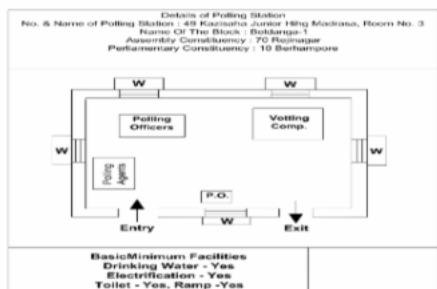

নির্বাচক নিবন্ধন আধিকারিকের স্বাক্ষর

Nazri Naksha

Google Map View

Polling Station Building Front View

Polling Station Front View

Cad View

Key MAP View

1 নাম : আশরাফুল বিবি স্বামীর নাম: সইদ আলী বাড়ির নং : n0032 বয়স : 59 লিঙ্গ : মহিলা	ZUY2616753 ফটো উপলব্ধ	2 নাম : জাহিরুল হক পিতার নাম: সেখ খোদাবক্স বাড়ির নং : n0020 বয়স : 39 লিঙ্গ : পুরুষ	DTN2704898 ফটো উপলব্ধ	3 নাম : জারিয়া বিবি স্বামীর নাম: দেলুয়ার হোসেন বাড়ির নং : n0057 বয়স : 50 লিঙ্গ : মহিলা	WB/10/064/312184 ফটো উপলব্ধ
4 নাম : মোঃ মিকাইল সেখ পিতার নাম: মোঃ লুকমান সেখ বাড়ির নং : n0022 বয়স : 28 লিঙ্গ : পুরুষ	ZUY1713221 ফটো উপলব্ধ	5 নাম : সাহিদা বিবি স্বামীর নাম: মোঃ নাসিরুদ্দিন বাড়ির নং : n0037 বয়স : 28 লিঙ্গ : মহিলা	ZUY1713247 ফটো উপলব্ধ	6 নাম : মোসাঃ আফরোজা খাতুন বিবি স্বামীর নাম: ইসমাইল হক বাড়ির নং : n0065 বয়স : 31 লিঙ্গ : মহিলা	ZUY1713320 ফটো উপলব্ধ
7 নাম : মোঃ জিয়ারুল হক পিতার নাম: মোঃ ওয়াদ আলী বাড়ির নং : n0001 বয়স : 28 লিঙ্গ : পুরুষ	ZUY1713353 ফটো উপলব্ধ	8 নাম : জোৎনোনা বিবি স্বামীর নাম: মাইনুদ্দিন সেখ বাড়ির নং : n0036 বয়স : 30 লিঙ্গ : মহিলা	ZUY1713288 ফটো উপলব্ধ	9 নাম : খালিদা বেগম স্বামীর নাম: মোঃ ইব্রাহিম বাড়ির নং : n0053 বয়স : 28 লিঙ্গ : মহিলা	ZUY1713296 ফটো উপলব্ধ
10 নাম : আবুল কাসেম পিতার নাম: নজরুল ইসলাম বাড়ির নং : n0027 বয়স : 31 লিঙ্গ : পুরুষ	ZUY1713528 ফটো উপলব্ধ	11 নাম : মরিয়ন বিবি স্বামীর নাম: মান্নান সেখ বাড়ির নং : n0048 বয়স : 52 লিঙ্গ : মহিলা	ZUY2296234 ফটো উপলব্ধ	12 নাম : সেখ শরিফুল ইসলাম পিতার নাম: হামিদ বাড়ির নং : n0018 বয়স : 54 লিঙ্গ : পুরুষ	ZUY2296093 ফটো উপলব্ধ
13 নাম : আসলাম সেখ পিতার নাম: আনিসুর রহমান বাড়ির নং : n0049 বয়স : 47 লিঙ্গ : পুরুষ	ZUY2296283 ফটো উপলব্ধ	14 নাম : হাসিনা খাতুন স্বামীর নাম: মুস্তাকিম সেখ বাড়ির নং : এন০০১৮ বয়স : 22 লিঙ্গ : মহিলা	ZUY2669794 ফটো উপলব্ধ	15 নাম : আল্লারাখা সেখ পিতার নাম: মান্নান সেখ বাড়ির নং : এন০০৪৮ বয়স : 25 লিঙ্গ : পুরুষ	ZUY2669851 ফটো উপলব্ধ
#2 16 নাম : রুবাইয়া খাতুন স্বামীর নাম: মোঃ আব্দুল হামিদ বাড়ির নং : এন0032 বয়স : 28 লিঙ্গ : মহিলা	ZUY1706712 ফটো উপলব্ধ	17 নাম : মোঃ মজিবুর রহমান মায়ের নাম: নহজা বিবি বাড়ির নং : N0525 বয়স : 35 লিঙ্গ : পুরুষ	ZUY1053891 ফটো উপলব্ধ	18 নাম : দিলরুবা খাতুন বিবি স্বামীর নাম: মোঃ মজিবুর রহমান বাড়ির নং : N0510 বয়স : 29 লিঙ্গ : মহিলা	ZUY1713312 ফটো উপলব্ধ
19 নাম : দিল আফরোজা খাতুন পিতার নাম: সেখ আবু তালেব বাড়ির নং : n0017 বয়স : 27 লিঙ্গ : মহিলা	ZUY1893999 ফটো উপলব্ধ	20 নাম : হাসিনা খাতুন স্বামীর নাম: মহঃ হজরত আলী বাড়ির নং : n0017 বয়স : 30 লিঙ্গ : মহিলা	ZUY1630284 ফটো উপলব্ধ	21 নাম : রাফিয়া বিবি স্বামীর নাম: মনিরুল হুদা বাড়ির নং : n0009 বয়স : 63 লিঙ্গ : মহিলা	ZUY2297323 ফটো উপলব্ধ
22 নাম : সেখ সাহিদুল হক পিতার নাম: ছোয়াদ আলি সেখ বাড়ির নং : n0037 বয়স : 49 লিঙ্গ : পুরুষ	ZUY2295939 ফটো উপলব্ধ	23 নাম : মোসাঃ নাসরিন পরভিন পিতার নাম: মোঃ নাসিরউদ্দিন বাড়ির নং : এন০০৭২ বয়স : 23 লিঙ্গ : মহিলা	ZUY2670370 ফটো উপলব্ধ	24 নাম : আমানুল্লা পিতার নাম: নুর ইসলাম সেখ বাড়ির নং : এন০০৪৮ বয়স : 23 লিঙ্গ : পুরুষ	ZUY2670081 ফটো উপলব্ধ
25 নাম : রিয়াজুল হক পিতার নাম: মোহাম্মাদ গোলাম হোসেন বাড়ির নং : n0041 বয়স : 37 লিঙ্গ : পুরুষ	DTN2883056 ফটো উপলব্ধ	26 নাম : আশরাফুল সেখ পিতার নাম: আনেছ রহমান বাড়ির নং : n0049 বয়স : 63 লিঙ্গ : পুরুষ	ZUY2296101 ফটো উপলব্ধ	27 নাম : মোজাম্মেল সেখ পিতার নাম: মোকাদ্দেছ সেখ বাড়ির নং : n0065 বয়স : 54 লিঙ্গ : পুরুষ	DTN2206696 ফটো উপলব্ধ
28 নাম : খালিদা বিবি স্বামীর নাম: মোঃ মতিউর রহমান বাড়ির নং : n0018 বয়স : 36 লিঙ্গ : মহিলা	ZUY0170639 ফটো উপলব্ধ	29 নাম : আবু বাক্কর সেখ পিতার নাম: নজরুল হক বাড়ির নং : n0012 বয়স : 48 লিঙ্গ : পুরুষ	ZUY2297398 ফটো উপলব্ধ	30 নাম : জামেলা বিবি স্বামীর নাম: মহসিন সেখ বাড়ির নং : n0048 বয়স : 71 লিঙ্গ : মহিলা	ZUY2296853 ফটো উপলব্ধ