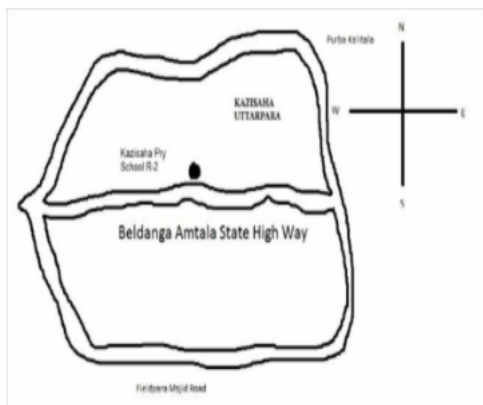

Nazri Naksha